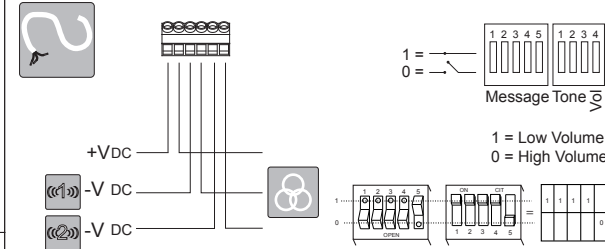

	SYV	SYV/AV
	9 ~ 60VDC	9 ~ 60VDC
	High Power : 8mA Low Power : 4mA	High Power : 12mA Low Power : 8mA
	0.28mm ² ~ 2.5mm ²	0.28mm ² ~ 2.5mm ²
	-10°C ~ +55°C -25°C ~ +70°C (WP)	-10°C ~ +55°C -25°C ~ +70°C (WP)
	ABS V0	ABS V0 / PC
	Type A = IP21C Type B = IP33C	Type A = IP21C Type B = IP33C
	Tones = 7 - see below Voice Messages - see below	
	-	1Hz

Product exceeds minimum requirements of EN54-3
See www.fullleon.com
Le produit dépasse les exigences minimum de EN54-3
Voir www.fullleon.com
Das Erzeugnis erfüllt die Mindestanforderungen von EN54-3.
Siehe www.fullleon.com
Il prodotto supera i requisiti minimi previsti dalla norma EN54-3
Vedi www.fullleon.com
Product overtreft de minimale vereisten van EN54-3.
Zie www.fullleon.com
El producto excede los requisitos mínimos de la norma EN54-3
Véase www.fullleon.com
Produkten överträffar minsta krav enligt EN54-3
Se www.fullleon.com

25-9331-B

Tones SYV/AV

						24VDC @ 20°C					
						Low		High			
						mA	dB(A)	mA	dB(A)		
1	3	111X	Continuous	900Hz	Steady	8	90	12	100		
2	1	011X	Slow Whoop	500 to 1200Hz	3.5s Sweep, 0.5s silence, then repeat	8	90	12	100		
3	1	101X	Alternating	990 & 650Hz	2Hz (250ms - 250ms)	8	90	12	100		
4	1	001X	Intermittent	990Hz	1Hz (500ms On/500ms Off)	8	90	12	100		
5	1	110X	Sweep (DIN)	1200 ~ 500Hz	1Hz	8	90	12	100		
6	1	010X	Intermittent	990Hz	3 x 500ms pulses followed by 1.5s silence then repeat	8	90	12	100		
7	1	100X	Sweep	800 ~ 970Hz	1Hz (1/s)	8	90	12	100		
8	1	000X	No Tone (for use if message has tone already recorded, or if no tone required - in this state Voice Message repeats)							8	90