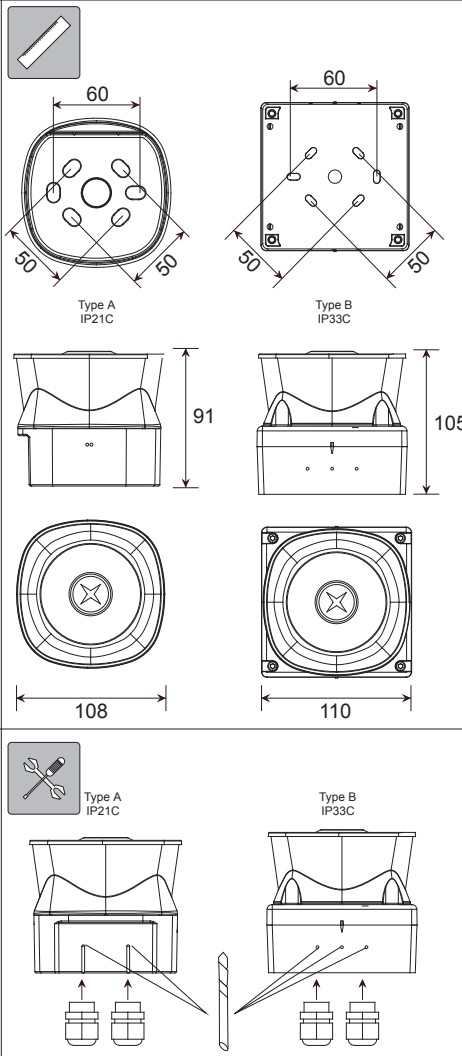

EN54-3		
SY & SY/E		
18 ~ 28VDC	12 ~ 30VDC	
5mA		
0.28mm ² - 2.5mm ²		
-10°C ~ +55°C -25°C ~ +70°C (WP)		
ABS V0		
Type A = IP21C Type B = IP66		
3		

Product exceeds minimum requirements of EN54-3
See www.fulleon.com
Le produit dépasse les exigences minimum de EN54-3
Voir www.fulleon.com
Das Erzeugnis erfüllt die Mindestanforderungen von EN54-3.
Siehe www.fulleon.com
Il prodotto supera i requisiti minimi previsti dalla norma EN54-3
Vedi www.fulleon.com
Product overtreft de minimale vereisten van EN54-3.
Zie www.fulleon.com
El producto excede los requisitos mínimos de la norma EN54-3
Véase www.fulleon.com
Produkten överträffar minsta krav enligt EN54-3
Se www.fulleon.com