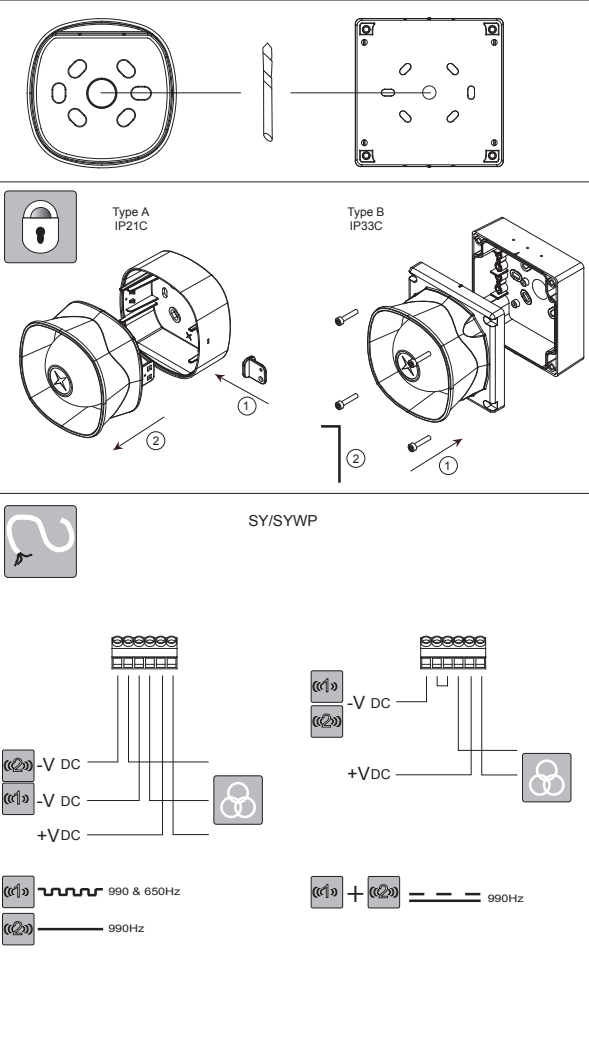

Symphoni (SY&SYWP SY/E&SY/E/WP)

0832-CPD-0141 (18-28V)

EN54-3 Fire Alarm Device - Sounder
Dispositif d'alarme incendie EN54-3 – Avertisseur d'incendie
EN54-3 Feueralarmgerät – Töner
Dispositivo di allarme antincendio a norma EN54-3 - Sirena
EN54-3 Brandalarm – sounder
Dispositivo de alarma de incendios EN54-3 – Timbre de alarma
EN54-3 Brandvarnare – Signalgivare

EN54-3		
SY & SY/E		
18 ~ 28VDC	12 ~ 30VDC	
5mA		
0.28mm ² - 2.5mm ²		
-10°C ~ +55°C -25°C ~ +70°C (WP)		
ABS V0		
Type A = IP21C Type B = IP66		
3		

Product exceeds minimum requirements of EN54-3
See www.fulleon.com
Le produit dépasse les exigences minimum de EN54-3
Voir www.fulleon.com
Das Erzeugnis erfüllt die Mindestanforderungen von EN54-3.
Siehe www.fulleon.com
Il prodotto supera i requisiti minimi previsti dalla norma EN54-3
Vedi www.fulleon.com
Product overtreft de minimale vereisten van EN54-3.
Zie www.fulleon.com
El producto excede los requisitos mínimos de la norma EN54-3
Véase www.fulleon.com
Produkten överträffar minsta krav enligt EN54-3
Se www.fulleon.com