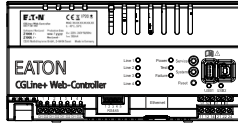

IP65

EATON

Powering Business Worldwide

4a.

B

Patrz instrukcja sterownika CGLine+

Sterownik CGLine+

A

drut lub linka
0,5 < S < 2,5 mm²

IN

OUT

1 funkcyjna
2 funkcyjna

C

d.

5 a.

b.