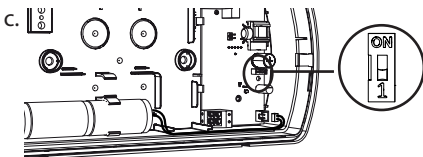

drut lub linka
0,5 < S < 2,5 mm²

IN

OUT

1 funkcyjna
2 funkcyjna

C

d.

5 a.

b.

IK07

c.  230 V~

A

PL Drut lub linka
PT Fio rígado ou flexível
ES Hilo rígado o flexible
FR Fil souple ou rigide
EN Rigid or flexible wire
DE Starre oder flexible Leitung

B

Patrz instrukcja
Ver manual
Ver manual
Voir manuel
See manual
Sehen Betriebsanleitung