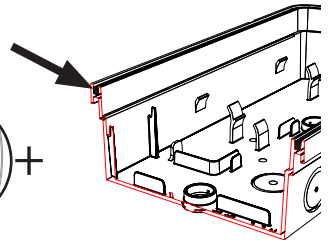

EATON

Powering Business Worldwide