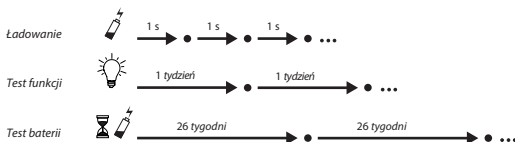

Autotest

V		OK
V		Test
V/J		•)))) błąd komunikacji
J	2 s	
J	0,5 s	

Źródło światła nie jest przewidziane do wymiany przez użytkownika

Programowanie systemu

Sterownik CGLine+

Patrz instrukcja

Zmiana ustawień patrz 4 b+c

B 1 funkcyjna/
2 funkcyjna
0/1

strumień
autonomia

F

F

PL Strumień - Autonomia
PT Fluxo luminoso - Autonomia bateria
ES Flujo luminoso - Autonomia batería
FR Flux lumineux - Autonomie batterie
EN Light output - Battery duration
DE Lichtstrom - Nennbetriebsdauer

Eaton Electric sp. z o.o.
ul. Galaktyczna 30
80-299 Gdańsk
www.eaton.pl

Eaton is a registered trademark.

All trademarks are property of their respective owners.

EATON

Powering Business Worldwide

© 2017 Eaton
All Rights Reserved.