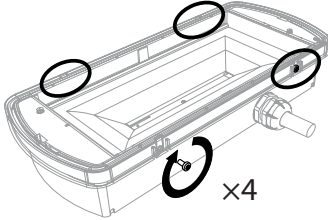

drut lub linka
0,5 < S < 2,5 mm²

IN

OUT

1 funkcyjna
2 funkcyjna

C

d.

5 a.

b.

IK07

c.  230 V~

A

PL Drut lub linka
PT Fio rígado ou flexível
ES Hilo rígado o flexible
FR Fil souple ou rigide
EN Rigid or flexible wire
DE Starre oder flexible Leitung

B

Patrz instrukcja
Ver manual
Ver manual
Voir manuel
See manual
Sehen Betriebsanleitung