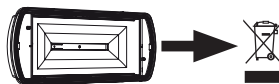

Eaton is a registered trademark.

All trademarks are property of their respective owners.

EATON

Powering Business Worldwide

© 2017 Eaton
All Rights Reserved.