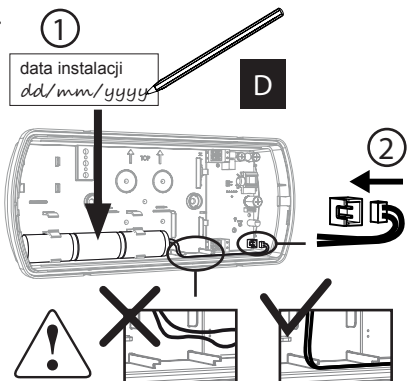

drut lub linka
0,5 < S < 2,5 mm²

IN

OUT

1 funkcyjna
2 funkcyjna

C

d.

5 a.

b.

IK07

c.  230 V~

A

PL Drut lub linka
PT Fio rígado ou flexível
ES Hilo rígado o flexible
FR Fil souple ou rigide
EN Rigid or flexible wire
DE Starre oder flexible Leitung

B

Patrz instrukcja
Ver manual
Ver manual
Voir manuel
See manual
Sehen Betriebsanleitung