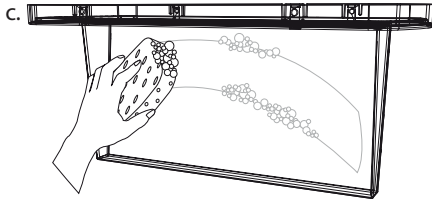

2 b.

For stickers,
see EATON catalogue.

C

3