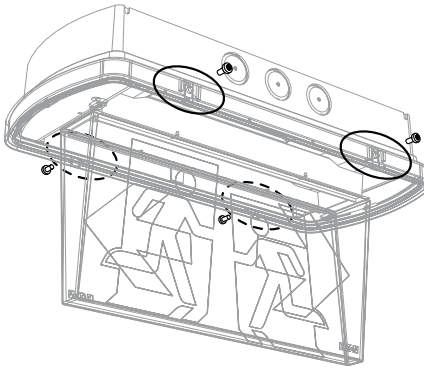

Powering Business Worldwide

2 b.

For stickers,
see EATON catalogue.

C

3

4 a.

b.

c.

5 a. IK07

b.  230 V~

A

B

C

IT	Diffusore conico	Rest mode	Per le etichette adesive, vedere il catalogo EATON.
PT	Difusor cónico	Repouso	Para etiquetas adhesivas, ver o catálogo EATON.
ES	Difusor cónico	Modo Reposo	Para las etiquetas adhesivas, ver el catálogo EATON.
FR	Diffuseur conique	Repos	Pour les étiquettes adhésives, voir le catalogue EATON.
EN	Cone diffuser	Rest mode	For stickers, see EATON catalogue.
DE	Konischer Diffusor	Rest Mode	Für Aufkleber, siehe Katalog EATON.