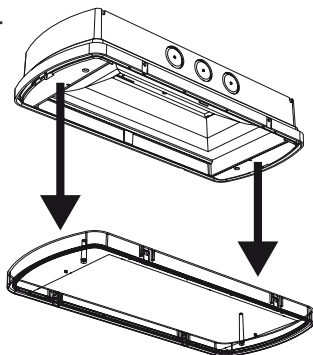

SafeLite 20m Cone Diffuser

A

1 a.

+ Rest mode

B

b.

2 a.

EATON

Powering Business Worldwide