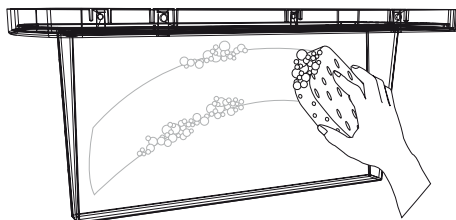

SafeLite 20m Cone Diffuser

A

1 a.

+ Rest mode

B

b.

2 a.

EATON

5 a. IK07

b.  230 V~

A

B

C

IT	Diffusore conico	Rest mode	Per le etichette adesive, vedere il catalogo EATON.
PT	Difusor cónico	Repouso	Para etiquetas adhesivas, ver o catálogo EATON.
ES	Difusor cónico	Modo Reposo	Para las etiquetas adhesivas, ver el catálogo EATON.
FR	Diffuseur conique	Repos	Pour les étiquettes adhésives, voir le catalogue EATON.
EN	Cone diffuser	Rest mode	For stickers, see EATON catalogue.
DE	Konischer Diffusor	Rest Mode	Für Aufkleber, siehe Katalog EATON.