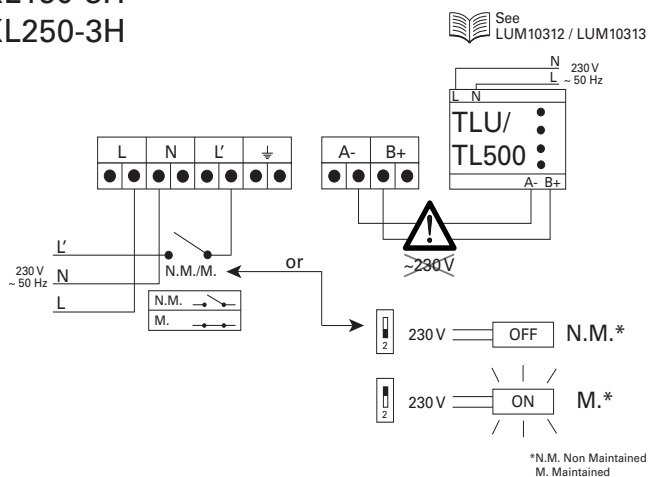

NexiLite

2

3

4

NXL100
NXL150
NXL250

NXL150-3H
NXL250-3H

5 option

6

7

	IP/IK				N.M.	M.
			min	lm	W	W
NXL100	IP40/IK03	3,6 V 0,8 Ah NiCd	60	100	1,2	
NXL150	IP40/IK03	3,6 V 0,8 Ah NiCd	60	150	1,2	
NXL250	IP40/IK03	3,6 V 1,7 Ah NiCd	60	250	1,4	
NXL150-3H	IP40/IK03	3,6 V 2,0 Ah NiCd	180	150	1,3	3,1
NXL250-3H	IP40/IK03	7,2 V 1,7 Ah NiCd	180	250	2,25	3,6