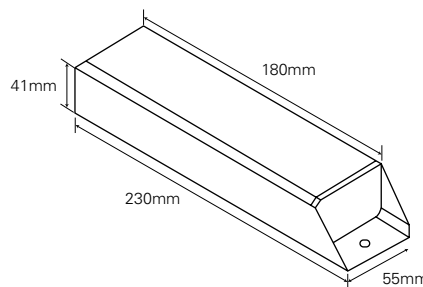

Funcionamiento:

Funcionamiento Permanente.