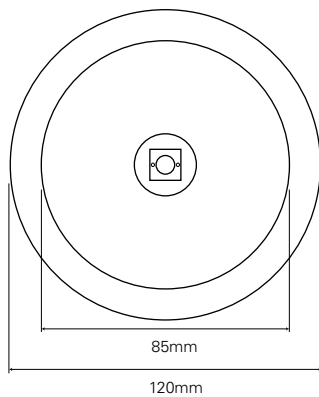

Funcionamiento:

Funcionamiento Permanente.