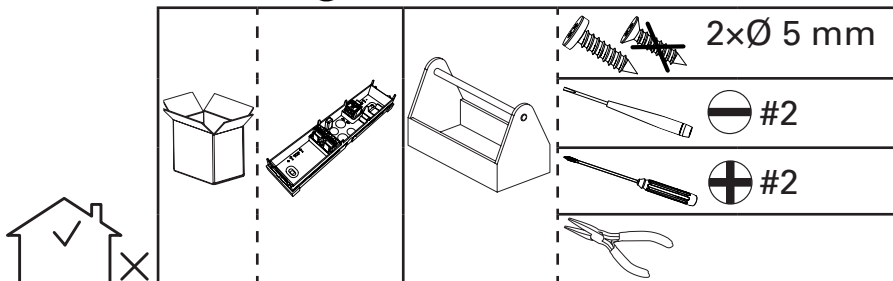

CrystalWay

Base réhaussée câblage / Base for option. cable access / Zusatzgehäuse

Montage mural / Wall-mounting / Wandmontage
(Montage plafond / Ceiling-mounting / Deckenmontage : voir/see/Siehe CrystalWay Blocs/Luminaire/Leuchte)