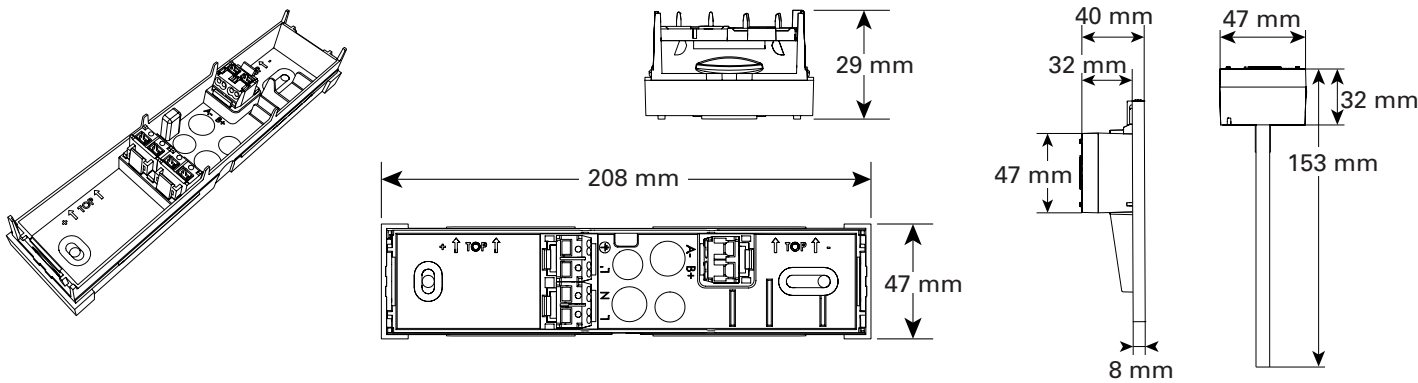

CrystalWay

Base réhaussée câblage / Base for option. cable access / Zusatzgehäuse

Montage mural / Wall-mounting / Wandmontage
(Montage plafond / Ceiling-mounting / Deckenmontage : voir/see/Siehe CrystalWay Blocs/Luminaire/Leuchte)