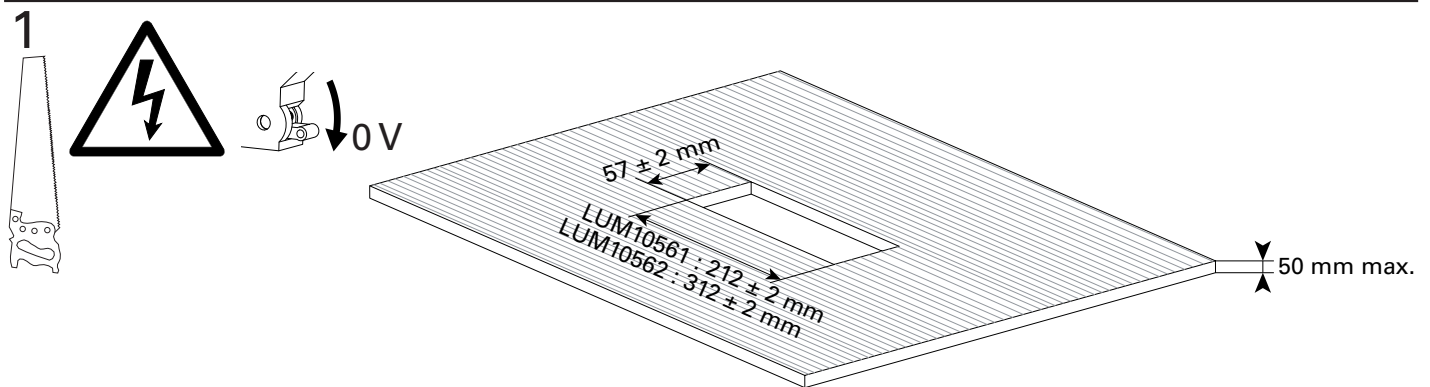

CrystalWay

Cadre encastrement / Recessed base / Deckeneinbau

6

7

2xM5

a.

b.

8

Câblage électrique/Electrical wiring/Elektrischer Anschluss
Voir/See/Siehe  CrystalWay Blocs/Luminaire/Leuchte

9

10

Voir/See/Siehe
CrystalWay
Blocs/Luminaires/Leuchte

+  230 V~

Ouverture/Opening/Öffnung

FR : www.recylum.com