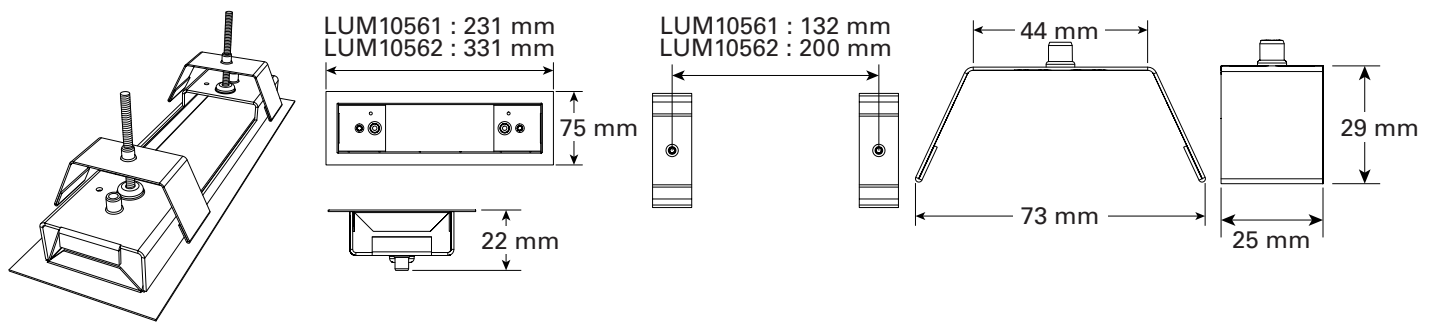

CrystalWay

Cadre encastrement / Recessed base / Deckeneinbau

6

7

2xM5

a.

b.

8

Câblage électrique/Electrical wiring/Elektrischer Anschluss
Voir/See/Siehe  CrystalWay Blocs/Luminaire/Leuchte

9

10

Voir/See/Siehe
CrystalWay
Blocs/Luminaires/Leuchte

+  230 V~

Ouverture/Opening/Öffnung

FR : www.recylum.com