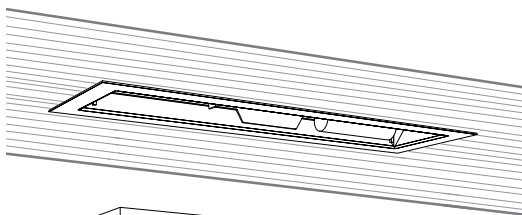

CrystalWay

Cadre encastrement / Recessed base / Deckeneinbau

6

7

2xM5

a.

b.

8

Câblage électrique/Electrical wiring/Elektrischer Anschluss
Voir/See/Siehe  CrystalWay Blocs/Luminaire/Leuchte

9

10

Voir/See/Siehe
CrystalWay
Blocs/Luminaires/Leuchte

+  230 V~

Ouverture/Opening/Öffnung

FR : www.recylum.com