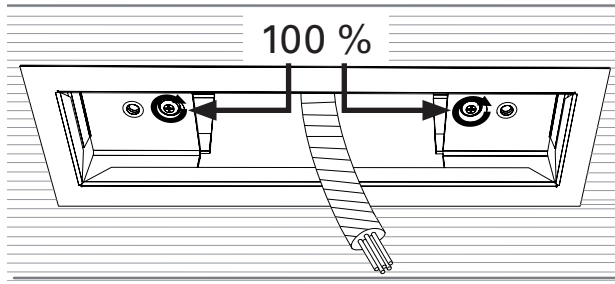

CrystalWay

Cadre encastrement / Recessed base / Deckeneinbau

6

7

2xM5

a.

b.

8

Câblage électrique/Electrical wiring/Elektrischer Anschluss
Voir/See/Siehe  CrystalWay Blocs/Luminaire/Leuchte

9

10

Voir/See/Siehe
CrystalWay
Blocs/Luminaires/Leuchte

+  230 V~

Ouverture/Opening/Öffnung

FR : www.recylum.com