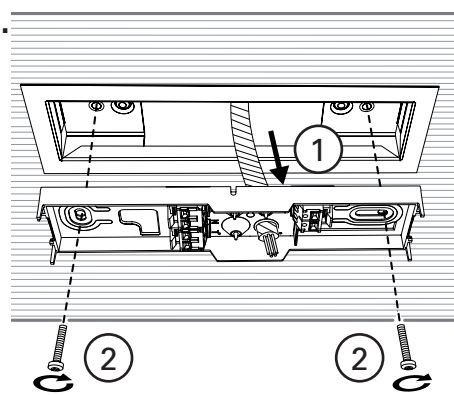

CrystalWay

Cadre encastrement / Recessed base / Deckeneinbau

6

7

2xM5

a.

b.

8

Câblage électrique/Electrical wiring/Elektrischer Anschluss
Voir/See/Siehe  CrystalWay Blocs/Luminaire/Leuchte

9

10

Voir/See/Siehe
CrystalWay
Blocs/Luminaires/Leuchte

+  230 V~

Ouverture/Opening/Öffnung

FR : www.recylum.com