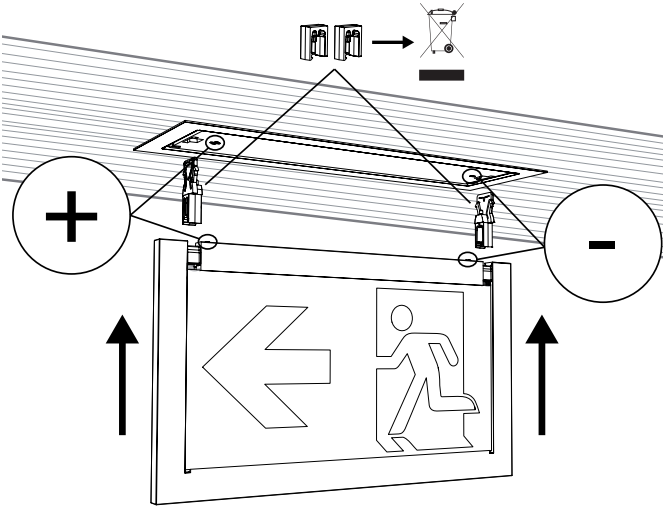

CrystalWay

Cadre encastrement / Recessed base / Deckeneinbau

6

7

2xM5

a.

b.

8

Câblage électrique/Electrical wiring/Elektrischer Anschluss
Voir/See/Siehe  CrystalWay Blocs/Luminaire/Leuchte

9

10

Voir/See/Siehe
CrystalWay
Blocs/Luminaires/Leuchte

+  230 V~

Ouverture/Opening/Öffnung

FR : www.recylum.com