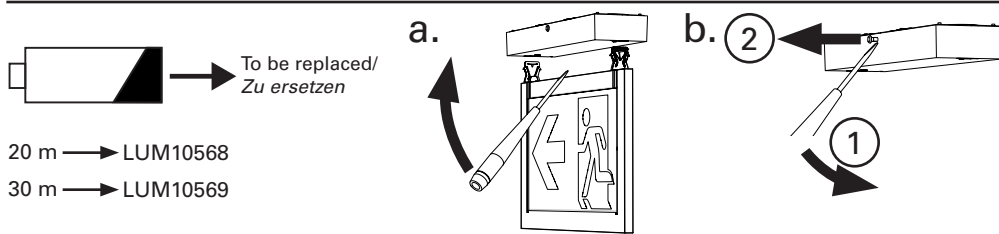

Use/Anwendung

Action/ Aktion	Activation/ Aktivierung	Action duration/ Dauer der Aktion	LED status/ Status-LED	
Functional test/ Funktionstest		 1-5 s	 Green/Grün	
Duration test/ Betriebsdauertest		 5-10 s	 Green/Grün	
Reset luminaire/ Reset der Leuchte		 10-20 s	 Green/Grün	
Set DIM level/ Setzen Dimmer Level	 Ref. 40071352379 F - 1600 g	 < 1 s	 Green/Yellow / Grün/Gelb	 until/bis 100 % of/von L_{max} or/oder 70 % of/von L_{max} or/oder 30 % of/von L_{max} $L_{max} = 50$ or/oder 500 cd/m²