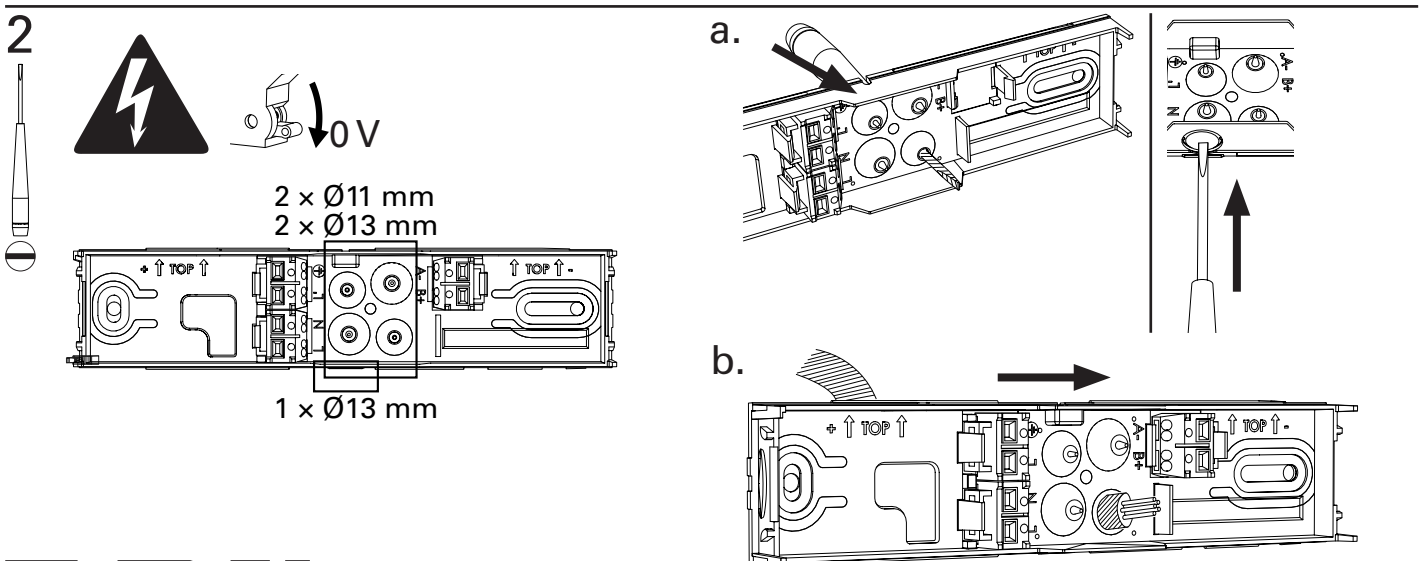

CrystalWay 20m/30m CGLine+

Self-contained luminaire/ Einzelbatterieleuchte

+ web-controller CGLine+

5

Wall-mounting/Wandmontage

(Ceiling-mounting/Deckenmontage: see next page/siehe nächste Seite)

5

Ceiling-mounting/*Deckenmontage*