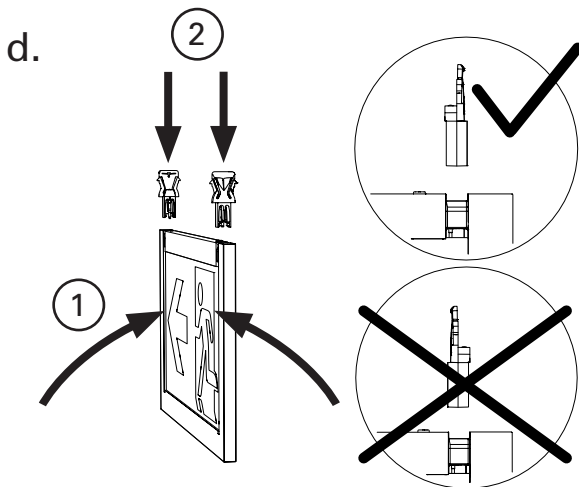

CrystalWay 20m/30m CGLine+

Self-contained luminaire/ Einzelbatterieleuchte

+ web-controller CGLine+

5

Wall-mounting/Wandmontage

(Ceiling-mounting/Deckenmontage: see next page/siehe nächste Seite)

5

Ceiling-mounting/*Deckenmontage*