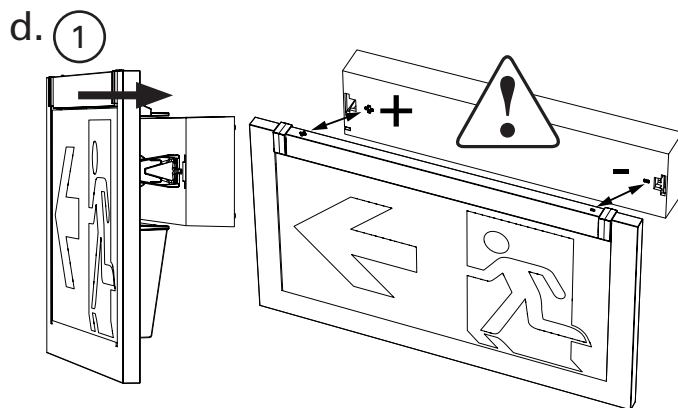

CrystalWay 20m/30m CGLine+

Self-contained luminaire/ Einzelbatterieleuchte

+ web-controller CGLine+

5

Wall-mounting/Wandmontage

(Ceiling-mounting/Deckenmontage: see next page/siehe nächste Seite)

5

Ceiling-mounting/*Deckenmontage*