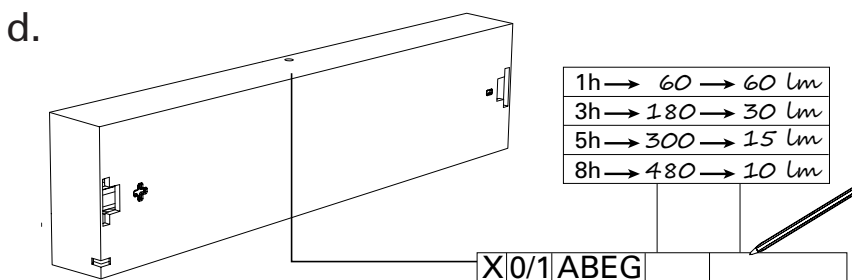

CrystalWay 20m/30m CGLine+

Self-contained luminaire/ Einzelbatterieleuchte

+ web-controller CGLine+

5

Wall-mounting/Wandmontage

(Ceiling-mounting/Deckenmontage: see next page/siehe nächste Seite)

5

Ceiling-mounting/*Deckenmontage*