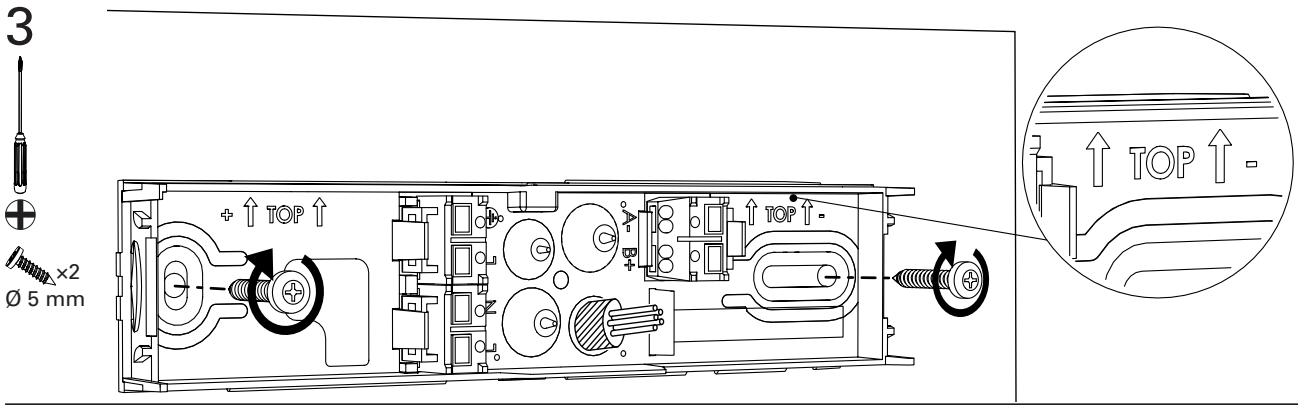

CrystalWay 20m/30m CGLine+

Self-contained luminaire/ Einzelbatterieleuchte

+ web-controller CGLine+

5

Wall-mounting/Wandmontage

(Ceiling-mounting/Deckenmontage: see next page/siehe nächste Seite)

5

Ceiling-mounting/*Deckenmontage*