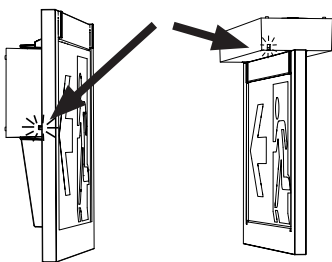

Autotest

Green/<i>Grün</i>		OK
Green/<i>Grün</i>		Test
Yellow/<i>Gelb</i>		Test postponed by 1 week or more/ <i>Test um eine Woche verschoben</i>
Yellow/<i>Gelb</i>		2 s
Yellow/<i>Gelb</i>		0.5 s

Test

Charge/*Ladung*

Lamp/*Lampe*