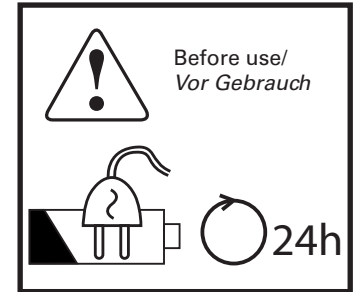

CrystalWay 20m/30m CGLine+

Self-contained luminaire/ Einzelbatterieleuchte

+ web-controller CGLine+

5

Wall-mounting/Wandmontage

(Ceiling-mounting/Deckenmontage: see next page/siehe nächste Seite)

5

Ceiling-mounting/*Deckenmontage*

5

Ceiling-mounting/*Deckenmontage*

Autotest

Green/ <i>Grün</i>		OK
Green/ <i>Grün</i>		Test
Yellow/ <i>Gelb</i>		Test postponed by 1 week or more/ <i>Test um eine Woche verschoben</i>
Yellow/ <i>Gelb</i>		2 s
Yellow/ <i>Gelb</i>		0.5 s