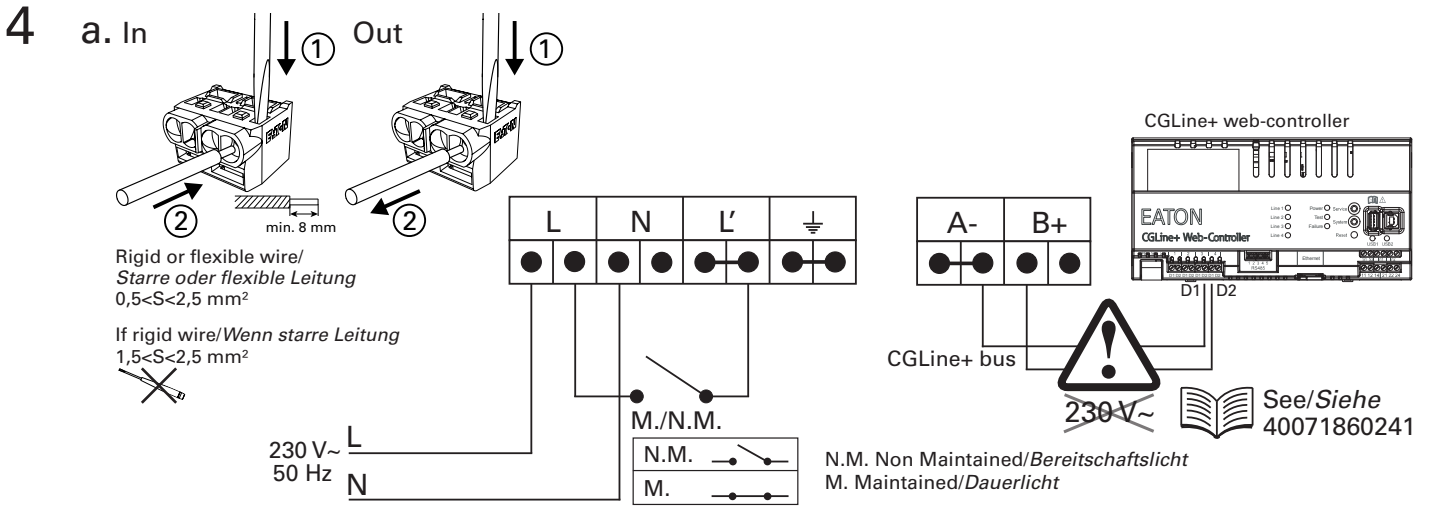

CrystalWay 20m/30m CGLine+

Self-contained luminaire/ Einzelbatterieleuchte

+ web-controller CGLine+

5

Wall-mounting/Wandmontage

(Ceiling-mounting/Deckenmontage: see next page/siehe nächste Seite)

5

Ceiling-mounting/*Deckenmontage*

5

Ceiling-mounting/*Deckenmontage*

Autotest

Green/ <i>Grün</i>		OK
Green/ <i>Grün</i>		Test
Yellow/ <i>Gelb</i>		Test postponed by 1 week or more/ <i>Test um eine Woche verschoben</i>
Yellow/ <i>Gelb</i>		2 s
Yellow/ <i>Gelb</i>		0.5 s