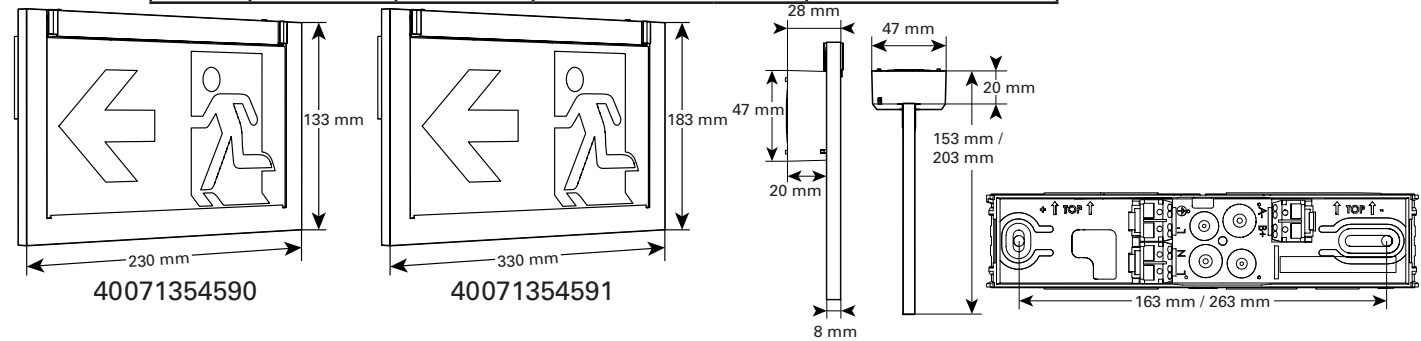

CrystalWay 20m/30m CGLine+

Self-contained luminaire/ Einzelbatterieleuchte

+ web-controller CGLine+

5

Wall-mounting/Wandmontage

(Ceiling-mounting/Deckenmontage: see next page/siehe nächste Seite)

5

Ceiling-mounting/*Deckenmontage*