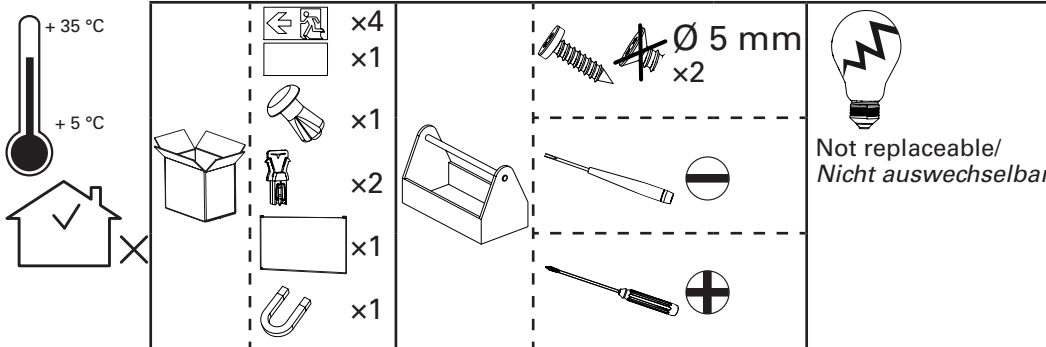

CrystalWay 20m/30m CGLine+

Self-contained luminaire/ Einzelbatterieleuchte

+ web-controller CGLine+

5

Wall-mounting/Wandmontage

(Ceiling-mounting/Deckenmontage: see next page/siehe nächste Seite)

5

Ceiling-mounting/*Deckenmontage*