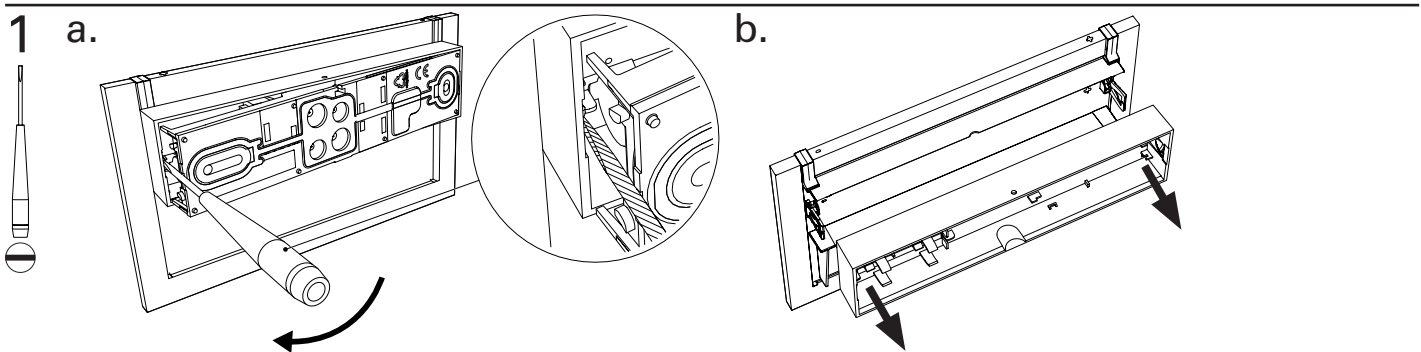

CrystalWay 20m/30m CGLine+

Self-contained luminaire/ Einzelbatterieleuchte

+ web-controller CGLine+

5

Wall-mounting/Wandmontage

(Ceiling-mounting/Deckenmontage: see next page/siehe nächste Seite)

5

Ceiling-mounting/*Deckenmontage*