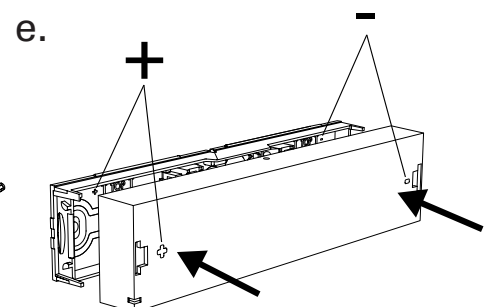

CrystalWay 20m/30m CGLine+

Self-contained luminaire/ Einzelbatterieleuchte

+ web-controller CGLine+

5

Wall-mounting/Wandmontage

(Ceiling-mounting/Deckenmontage: see next page/siehe nächste Seite)

5

Ceiling-mounting/*Deckenmontage*