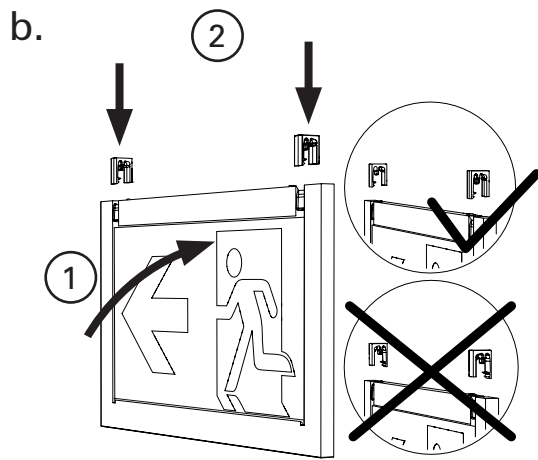

CrystalWay 20m/30m CGLine+

Self-contained luminaire/ Einzelbatterieleuchte

+ web-controller CGLine+

5

Wall-mounting/Wandmontage

(Ceiling-mounting/Deckenmontage: see next page/siehe nächste Seite)

5

Ceiling-mounting/*Deckenmontage*