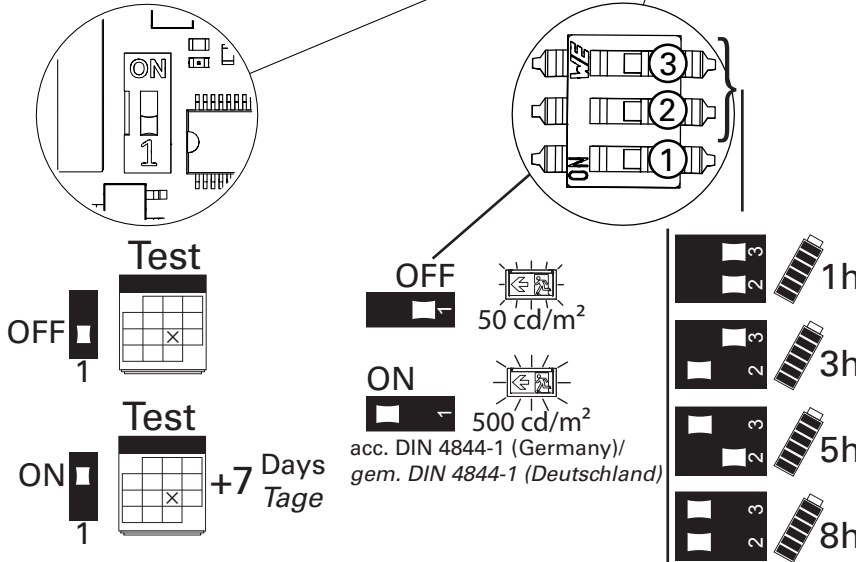

CrystalWay 20m/30m CGLine+

Self-contained luminaire/ Einzelbatterieleuchte

+ web-controller CGLine+

5

Wall-mounting/Wandmontage

(Ceiling-mounting/Deckenmontage: see next page/siehe nächste Seite)

5

Ceiling-mounting/*Deckenmontage*

5

Ceiling-mounting/*Deckenmontage*

Autotest

Green/ <i>Grün</i>		OK
Green/ <i>Grün</i>		Test
Yellow/ <i>Gelb</i>		Test postponed by 1 week or more/ <i>Test um eine Woche verschoben</i>
Yellow/ <i>Gelb</i>		2 s
Yellow/ <i>Gelb</i>		0.5 s

Use/Anwendung

Action/ Aktion	Activation/ Aktivierung	Action duration/ Dauer der Aktion	LED status/ Status-LED	
Functional test/ Funktionstest		 1-5 s	 Green/Grün	
Duration test/ Betriebsdauertest		 5-10 s	 Green/Grün	
Reset luminaire/ Reset der Leuchte		 10-20 s	 Green/Grün	
Set DIM level/ Setzen Dimmer Level	 Ref. 40071352379 F - 1600 g	 < 1 s	 Green/Yellow / Grün/Gelb	 until/bis 100 % of/von L_{max} or/oder 70 % of/von L_{max} or/oder 30 % of/von L_{max} $L_{max} = 50$ or/oder 500 cd/m ²