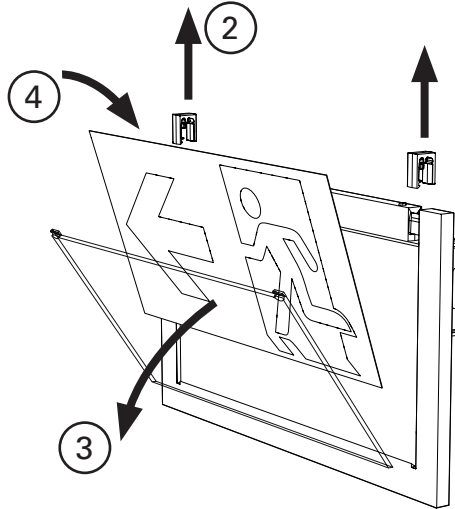

CrystalWay 20m/30m CGLine+

Self-contained luminaire/ Einzelbatterieleuchte

+ web-controller CGLine+

5

Wall-mounting/Wandmontage

(Ceiling-mounting/Deckenmontage: see next page/siehe nächste Seite)

5

Ceiling-mounting/*Deckenmontage*