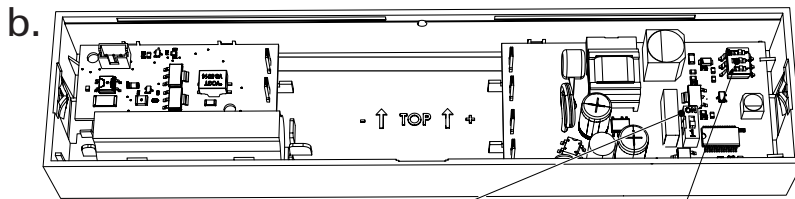

CrystalWay 20m/30m CGLine+

Self-contained luminaire/ Einzelbatterieleuchte

+ web-controller CGLine+

5

Wall-mounting/Wandmontage

(Ceiling-mounting/Deckenmontage: see next page/siehe nächste Seite)

5

Ceiling-mounting/*Deckenmontage*