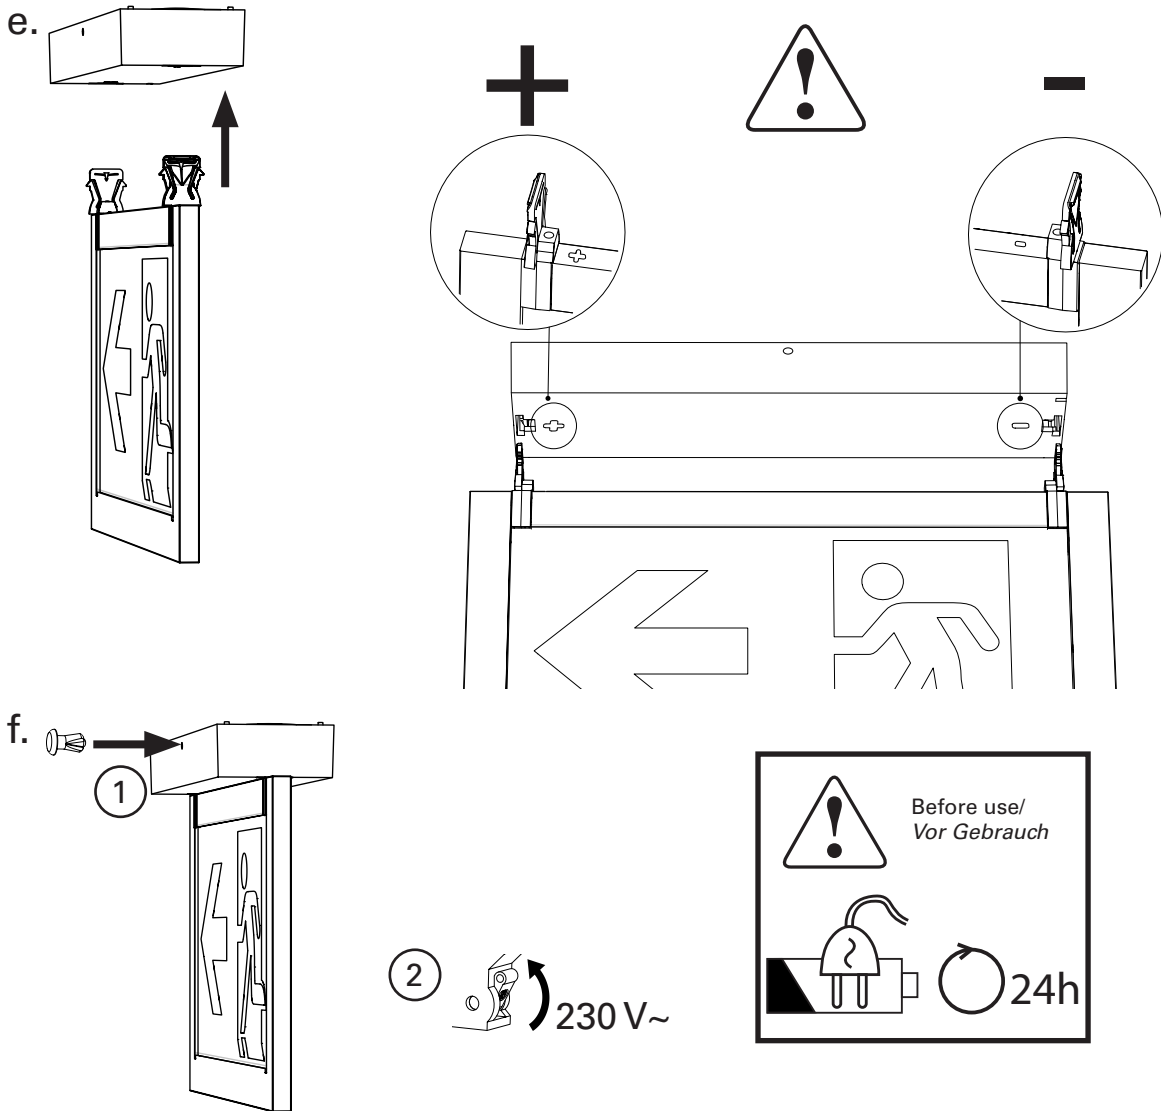

5

Ceiling-mounting/*Deckenmontage*