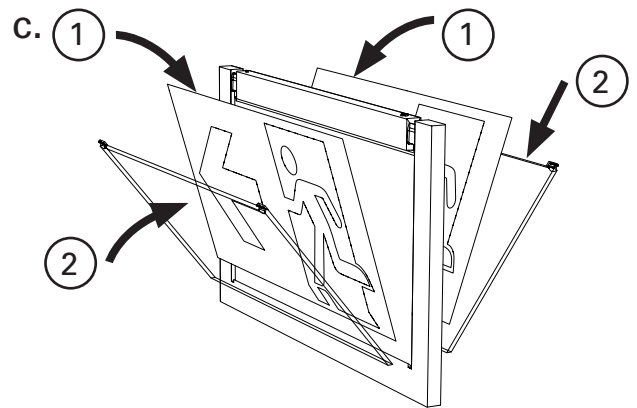

CrystalWay 20m/30m CGLine+

Self-contained luminaire/ Einzelbatterieleuchte

+ web-controller CGLine+

5

Wall-mounting/Wandmontage

(Ceiling-mounting/Deckenmontage: see next page/siehe nächste Seite)

5

Ceiling-mounting/*Deckenmontage*