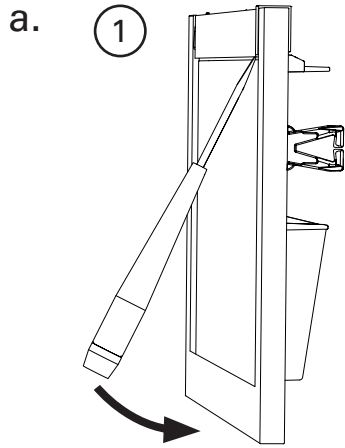

CrystalWay 20m/30m CGLine+

Self-contained luminaire/ Einzelbatterieleuchte

+ web-controller CGLine+

5

Wall-mounting/Wandmontage

(Ceiling-mounting/Deckenmontage: see next page/siehe nächste Seite)

5

Ceiling-mounting/*Deckenmontage*