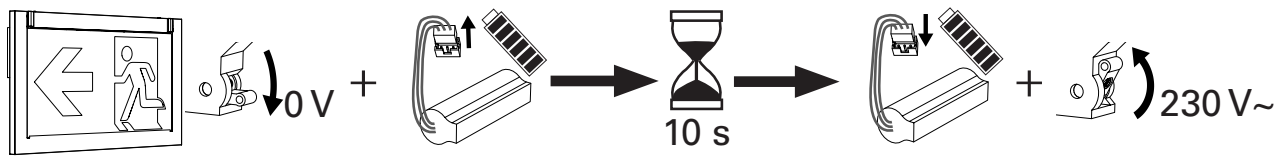

Initialization of Test Interval and Product configuration/ Initialisierung des Test-Intervalls und Produktkonfiguration

CGLine+ web-controller
40071860241

See manual/
Siehe Betriebsanleitung

To change configuration/
Auch bei Konfigurations-Änderung
See/Siehe 4 b+c

or/oder If no web-controller or communication fault with the web-controller/
Wenn keinen Controller oder Kommunikationsfehler mit dem Controller

		Battery pack/ Akku-Pack			EN	
CrystalWay 19821 1-8h/D CGLine+ 40071354590	IP 42 / IK 04	3.6 V/620 mAh Li-Ion	LUM10568	1 h / 3 h / 5 h / 8 h 500 cd/m² 28 x LED 2.9 V 300 mA	230 V~/50-60 Hz 2.5 W	60598.1 EN 60598.2.22 EN1838/ISO30061 EN62034
CrystalWay 19822 1-8h/D CGLine+ 40071354591	IP 42 / IK 04	3.6 V/1240 mAh Li-Ion	LUM10569	500 cd/m² 36 x LED 2.9 V 600 mA	230 V~/50-60 Hz 4.2 W