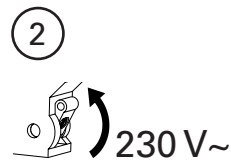

CrystalWay 20m/30m CGLine+

Self-contained luminaire/ Einzelbatterieleuchte

+ web-controller CGLine+

5

Wall-mounting/Wandmontage

(Ceiling-mounting/Deckenmontage: see next page/siehe nächste Seite)

5

Ceiling-mounting/*Deckenmontage*

5

Ceiling-mounting/*Deckenmontage*

Autotest

Green/ <i>Grün</i>		OK
Green/ <i>Grün</i>		Test
Yellow/ <i>Gelb</i>		Test postponed by 1 week or more/ <i>Test um eine Woche verschoben</i>
Yellow/ <i>Gelb</i>		2 s
Yellow/ <i>Gelb</i>		0.5 s