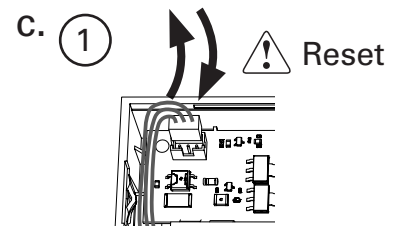

CrystalWay 20m/30m CGLine+

Self-contained luminaire/ Einzelbatterieleuchte

+ web-controller CGLine+

5

Wall-mounting/Wandmontage

(Ceiling-mounting/Deckenmontage: see next page/siehe nächste Seite)

5

Ceiling-mounting/*Deckenmontage*

5

Ceiling-mounting/*Deckenmontage*

Autotest

Green/ <i>Grün</i>		OK
Green/ <i>Grün</i>		Test
Yellow/ <i>Gelb</i>		Test postponed by 1 week or more/ <i>Test um eine Woche verschoben</i>
Yellow/ <i>Gelb</i>		2 s
Yellow/ <i>Gelb</i>		0.5 s