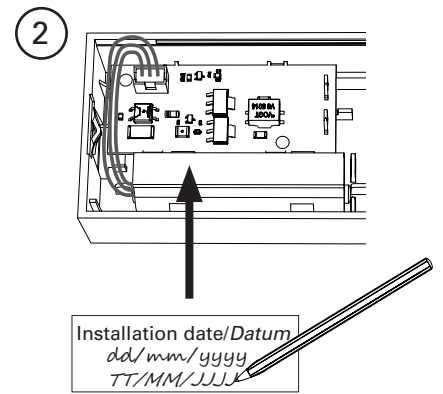

CrystalWay 20m/30m CGLine+

Self-contained luminaire/ Einzelbatterieleuchte

+ web-controller CGLine+

5

Wall-mounting/Wandmontage

(Ceiling-mounting/Deckenmontage: see next page/siehe nächste Seite)

5

Ceiling-mounting/*Deckenmontage*

5

Ceiling-mounting/*Deckenmontage*

Autotest

Green/ <i>Grün</i>		OK
Green/ <i>Grün</i>		Test
Yellow/ <i>Gelb</i>		Test postponed by 1 week or more/ <i>Test um eine Woche verschoben</i>
Yellow/ <i>Gelb</i>		2 s
Yellow/ <i>Gelb</i>		0.5 s