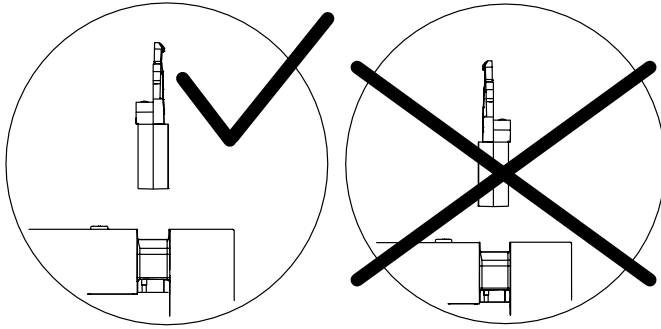

0V

+ Repos /
Restmode /
Rest Mode

2

FR : www.recylum.com

x2

3

LUM10572

4 a.