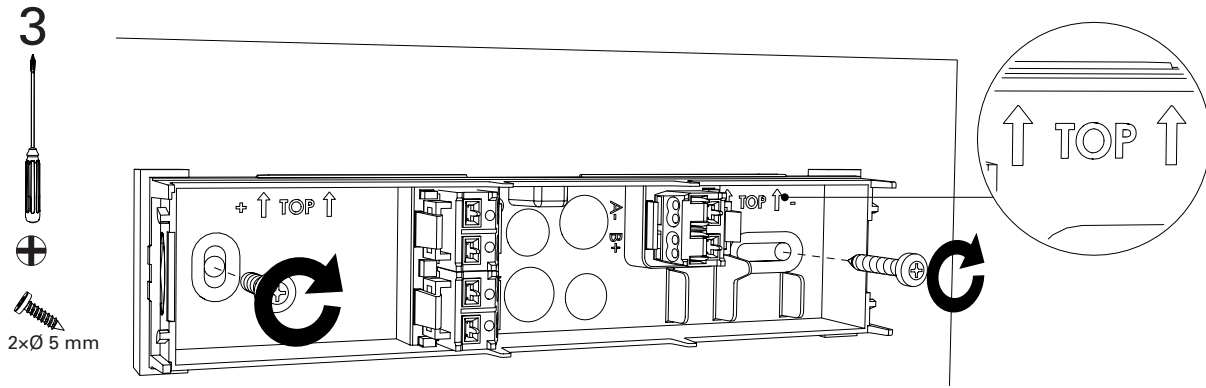

# CrystalWay

Base réhaussée câblage / Base for option. cable access / Zusatzgehäuse

Montage mural / Wall-mounting / Wandmontage  
(Montage plafond / Ceiling-mounting / Deckenmontage : voir/see/Siehe CrystalWay Blocs/Luminaire/Leuchte)