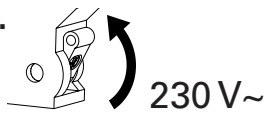

Voir/See/Siehe CrystalWay
Blocs/Luminaires/Leuchte, 5

b.