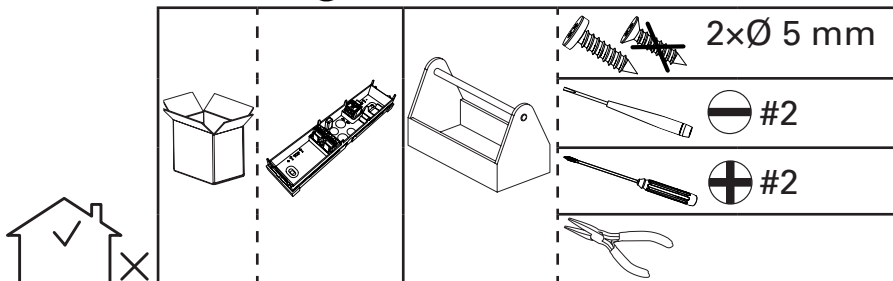

# CrystalWay

Base réhaussée câblage / Base for option. cable access / Zusatzgehäuse

Montage mural / Wall-mounting / Wandmontage  
(Montage plafond / Ceiling-mounting / Deckenmontage : voir/see/Siehe CrystalWay Blocs/Luminaire/Leuchte)