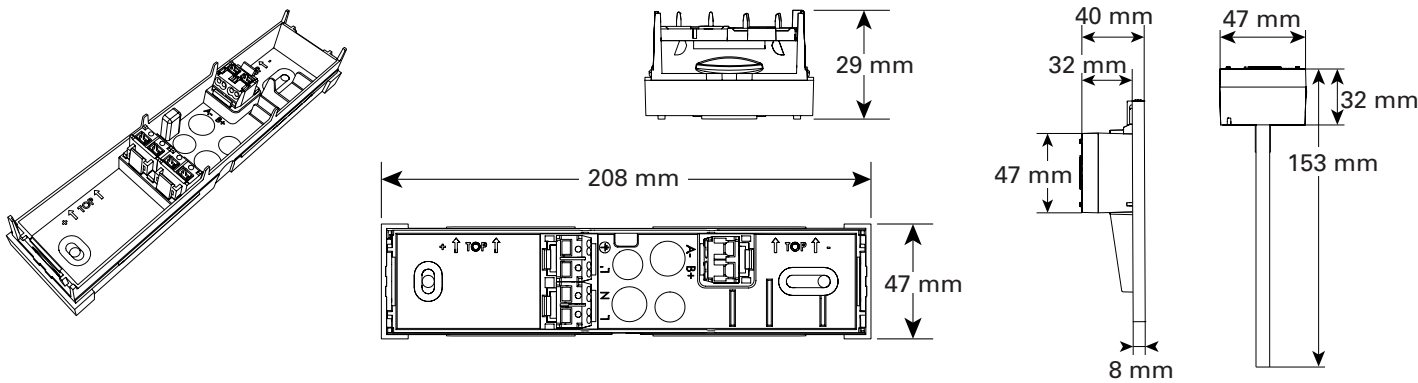

# CrystalWay

Base réhaussée câblage / Base for option. cable access / Zusatzgehäuse

Montage mural / Wall-mounting / Wandmontage  
(Montage plafond / Ceiling-mounting / Deckenmontage : voir/see/Siehe CrystalWay Blocs/Luminaire/Leuchte)