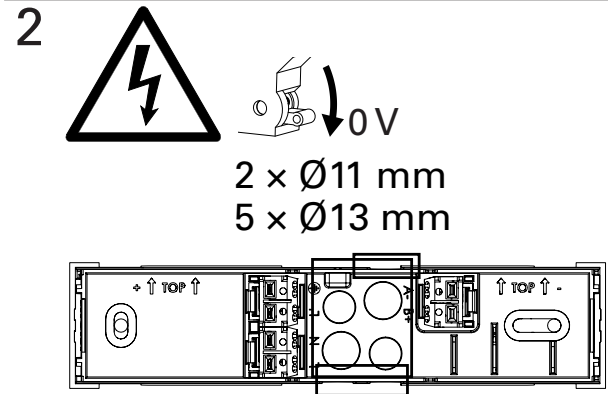

# CrystalWay

Base réhaussée câblage / Base for option. cable access / Zusatzgehäuse

Montage mural / Wall-mounting / Wandmontage  
(Montage plafond / Ceiling-mounting / Deckenmontage : voir/see/Siehe CrystalWay Blocs/Luminaire/Leuchte)