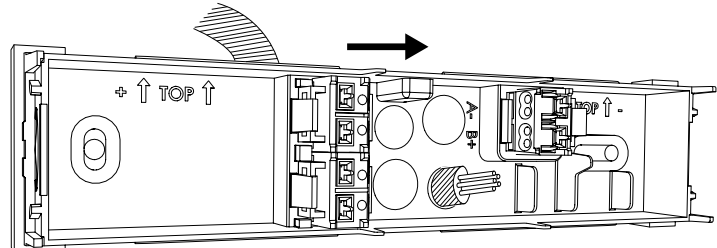

# CrystalWay

Base réhaussée câblage / Base for option. cable access / Zusatzgehäuse

Montage mural / Wall-mounting / Wandmontage  
(Montage plafond / Ceiling-mounting / Deckenmontage : voir/see/Siehe CrystalWay Blocs/Luminaire/Leuchte)