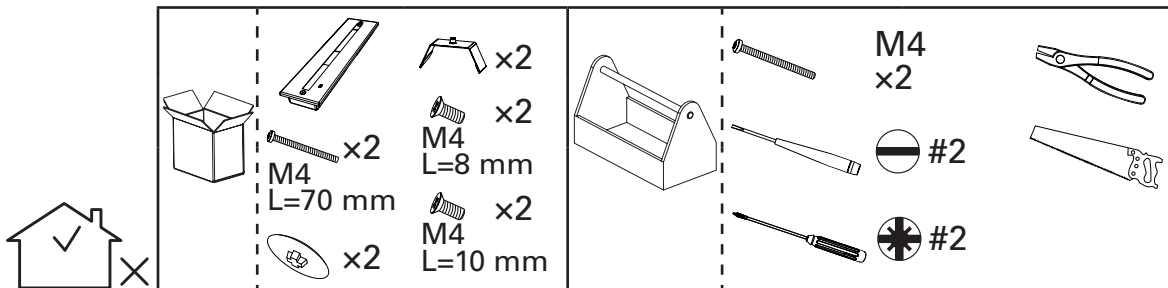

CrystalWay

Cadre encastrement + Enjoliveur / Recessed base + Cover / Deckeneinbau-Kit

6

100 %

7

2 x Ø11 mm
2 x Ø13 mm

1 x Ø13 mm

2xM4

8

Câblage électrique/Electrical wiring/Elektrischer Anschluss
Voir/See/Siehe  CrystalWay Blocs/Luminaire/Leuchte

9

10

Voir/See/Siehe
CrystalWay
Blocs/Luminaires/Leuchte

11

Ouverture/Opening/Öffnung