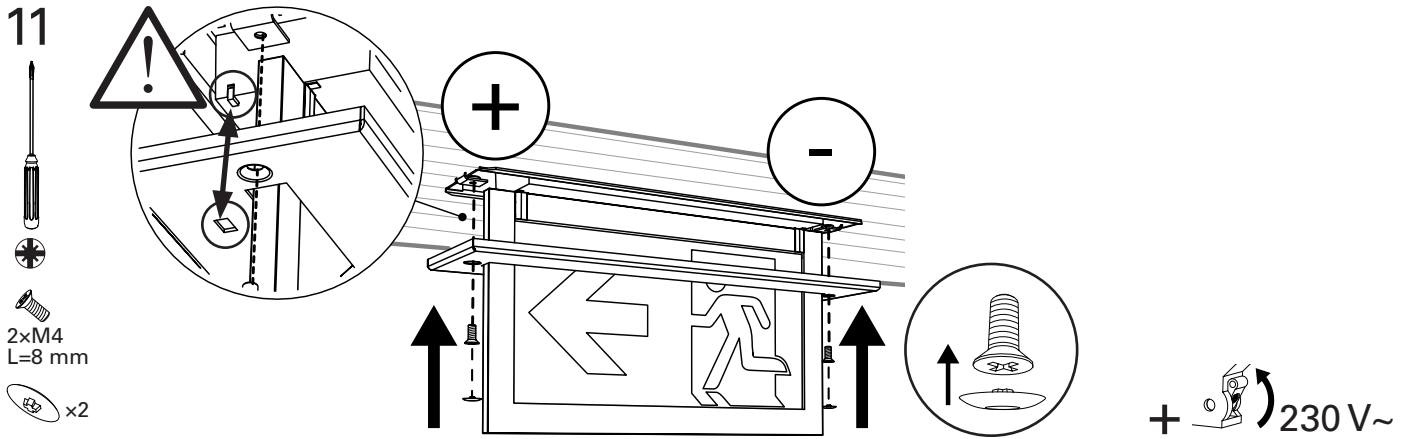

CrystalWay

Cadre encastrement + Enjoliveur / Recessed base + Cover / Deckeneinbau-Kit

6

100 %

7

2 x Ø11 mm
2 x Ø13 mm

1 x Ø13 mm

2xM4

8

Câblage électrique/Electrical wiring/Elektrischer Anschluss
Voir/See/Siehe  CrystalWay Blocs/Luminaire/Leuchte

9

10

Voir/See/Siehe
CrystalWay
Blocs/Luminaires/Leuchte

11

Ouverture/Opening/Öffnung