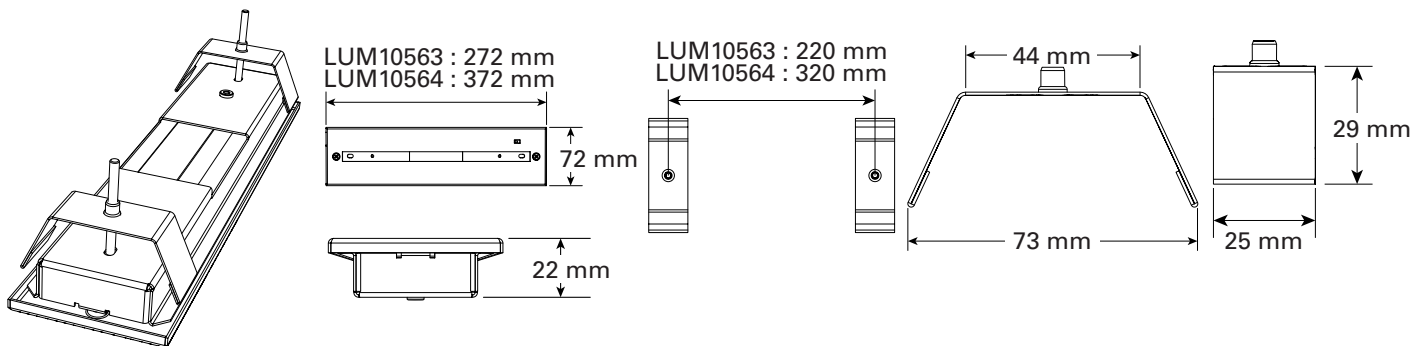

CrystalWay

Cadre encastrement + Enjoliveur / Recessed base + Cover / Deckeneinbau-Kit

6

100 %

7

2 x Ø11 mm
2 x Ø13 mm

1 x Ø13 mm

2xM4