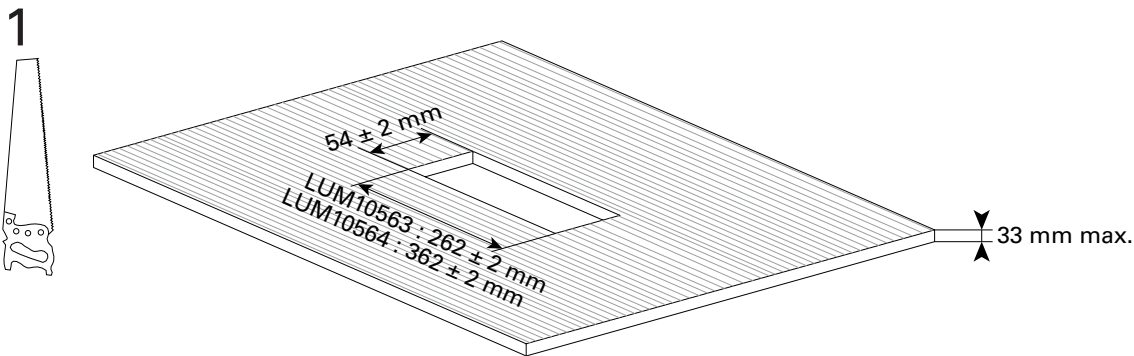

CrystalWay

Cadre encastrement + Enjoliveur / Recessed base + Cover / Deckeneinbau-Kit

6

100 %

7

2 x Ø11 mm
2 x Ø13 mm

1 x Ø13 mm

2xM4