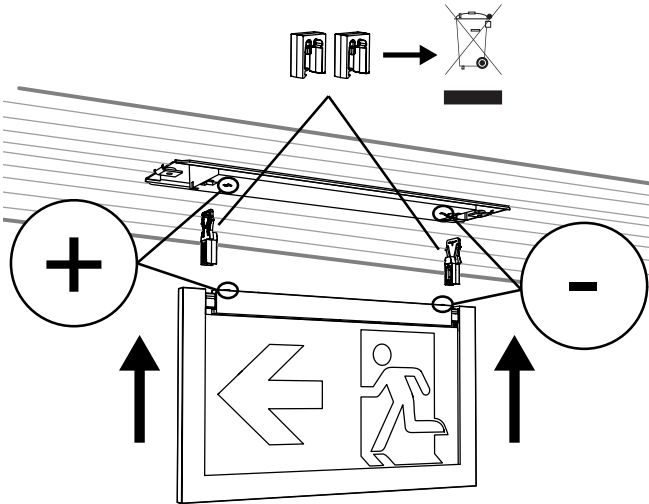

CrystalWay

Cadre encastrement + Enjoliveur / Recessed base + Cover / Deckeneinbau-Kit

6

100 %

7

2 x Ø11 mm
2 x Ø13 mm

1 x Ø13 mm

2xM4

8

Câblage électrique/Electrical wiring/Elektrischer Anschluss
Voir/See/Siehe  CrystalWay Blocs/Luminaire/Leuchte

9

10

Voir/See/Siehe
CrystalWay
Blocs/Luminaires/Leuchte

11

Ouverture/Opening/Öffnung