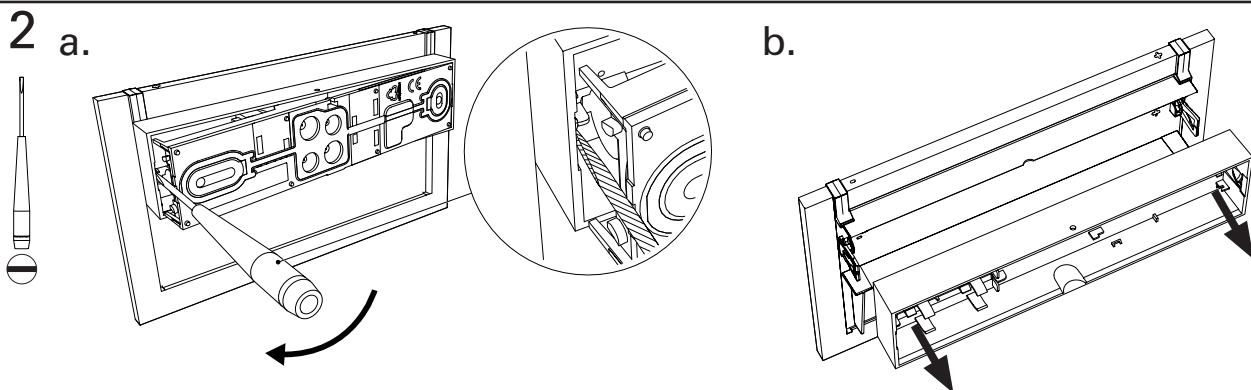

CrystalWay

Cadre encastrement + Enjoliveur / Recessed base + Cover / Deckeneinbau-Kit

6

100 %

7

2 x Ø11 mm
2 x Ø13 mm

1 x Ø13 mm

2xM4

8

Câblage électrique/Electrical wiring/Elektrischer Anschluss
Voir/See/Siehe  CrystalWay Blocs/Luminaire/Leuchte

9

10

Voir/See/Siehe
CrystalWay
Blocs/Luminaires/Leuchte

11

Ouverture/Opening/Öffnung