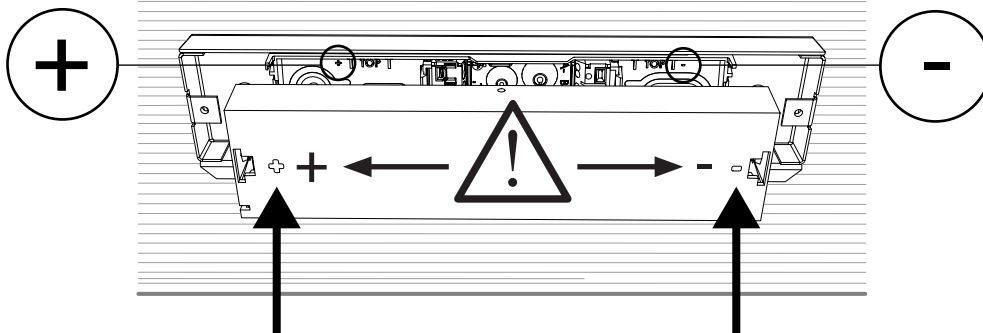

CrystalWay

Cadre encastrement + Enjoliveur / Recessed base + Cover / Deckeneinbau-Kit

6

100 %

7

2 x Ø11 mm
2 x Ø13 mm

1 x Ø13 mm

2xM4

8

Câblage électrique/Electrical wiring/Elektrischer Anschluss
Voir/See/Siehe  CrystalWay Blocs/Luminaire/Leuchte

9

10

Voir/See/Siehe
CrystalWay
Blocs/Luminaires/Leuchte

11

Ouverture/Opening/Öffnung