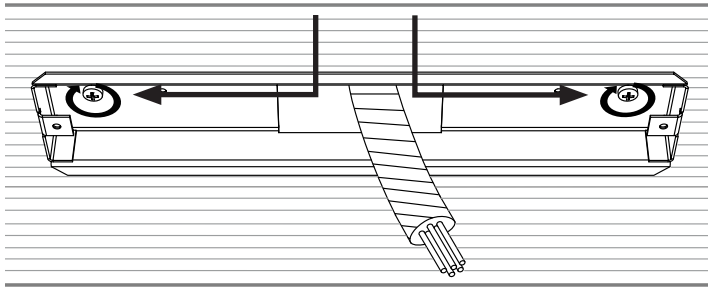

CrystalWay

Cadre encastrement + Enjoliveur / Recessed base + Cover / Deckeneinbau-Kit

6

100 %

7

2 x Ø11 mm
2 x Ø13 mm

1 x Ø13 mm

2xM4