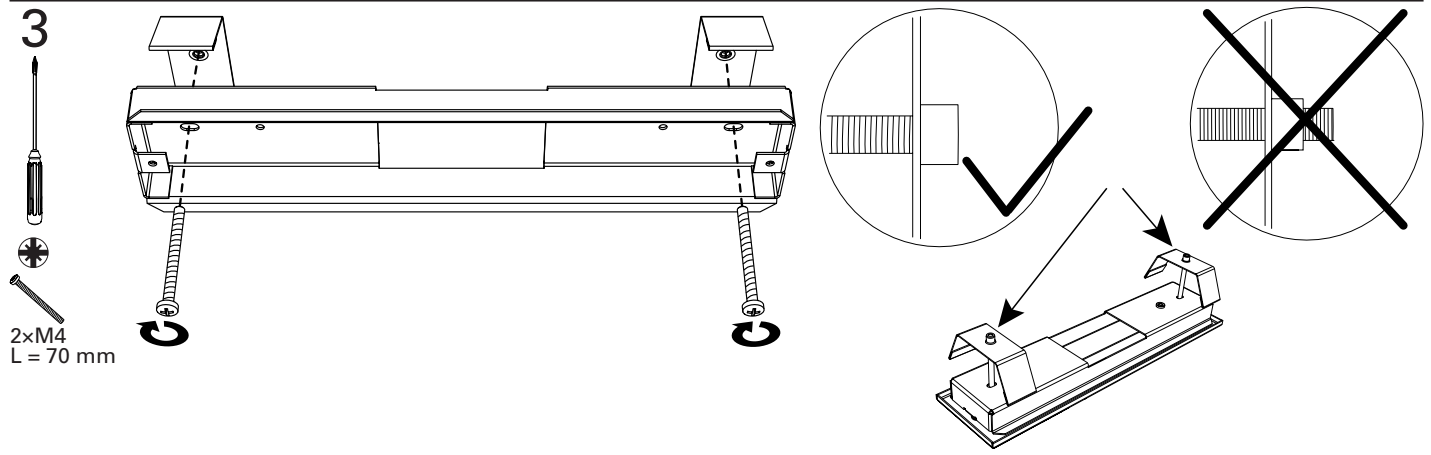

CrystalWay

Cadre encastrement + Enjoliveur / Recessed base + Cover / Deckeneinbau-Kit

6

100 %

7

2 x Ø11 mm
2 x Ø13 mm

1 x Ø13 mm

2xM4