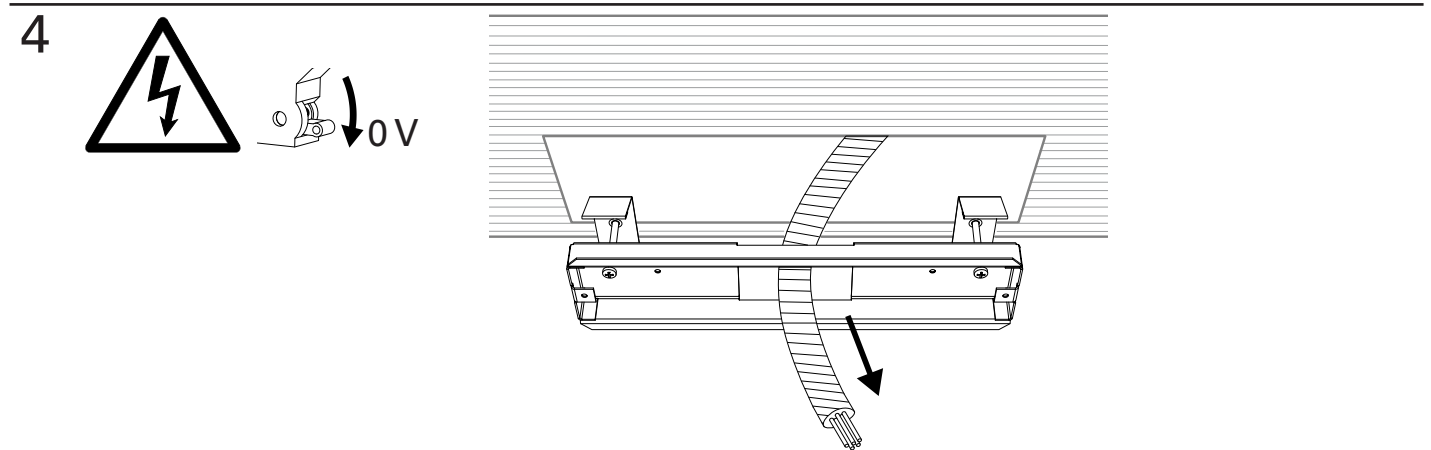

CrystalWay

Cadre encastrement + Enjoliveur / Recessed base + Cover / Deckeneinbau-Kit

6

100 %

7

2 x Ø11 mm
2 x Ø13 mm

1 x Ø13 mm

2xM4