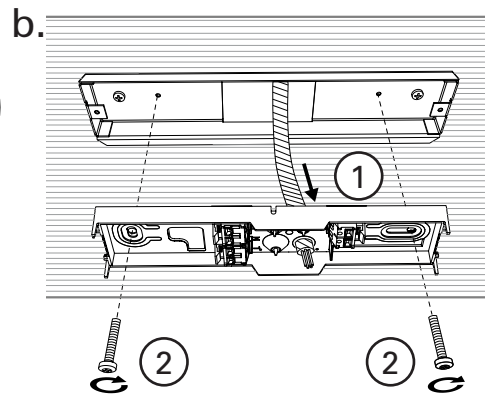

CrystalWay

Cadre encastrement + Enjoliveur / Recessed base + Cover / Deckeneinbau-Kit

6

100 %

7

2 x Ø11 mm
2 x Ø13 mm

1 x Ø13 mm

2xM4

8

Câblage électrique/Electrical wiring/Elektrischer Anschluss
Voir/See/Siehe  CrystalWay Blocs/Luminaire/Leuchte

9

10

Voir/See/Siehe
CrystalWay
Blocs/Luminaires/Leuchte

11

Ouverture/Opening/Öffnung