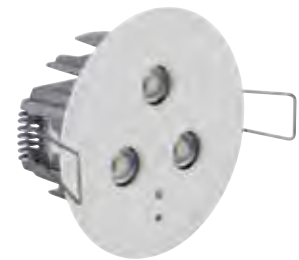

Aplicaciones

Hoteles, oficinas, cines, teatros, museos y hospitales

La luminaria 3583 LED es una luminaria de seguridad empotrada que proporciona una salida de luz de 385lm con una distribución del haz de luz abierta. Por lo tanto, se puede utilizar para diversas aplicaciones, también para áreas con alturas de montaje altas de hasta 9 m.

Se puede seleccionar una, tres u ocho horas de duración de la operación en modo de emergencia (100% de flujo luminoso con un tiempo de funcionamiento nominal del 100% a 1 h; 70% a las 3 h; 25% a 8h). 3583 LED está equipado con una tecnología de batería de ion de litio respetuosa con el medio ambiente.

El uso de LED, dispositivos automáticos de prueba y monitorización constante (CGLINE +), reducen significativamente los costos de operación y mantenimiento de la instalación.