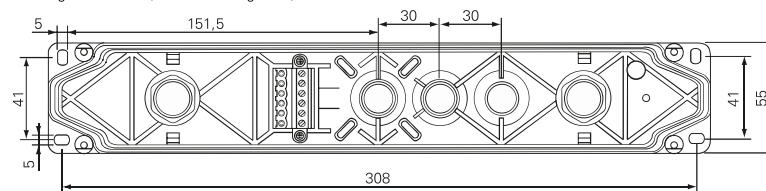

Typ	Bestell-Nr.
Style II Wandausleger inkl. Schnellbefestigungssatz (IP41)	40071356824 (Ersatz von: 40071345974)
Wandausleger (ohne Schnellmontagesatz) zur Verwendung mit Leuchten, die bereits mit Schnellmontagesatz geliefert wurden oder für Leuchten in IP54-Ausführung	40071354552

Typ	Bestell-Nr.
Style II Kettenbefestigungsbügel inkl. Schnellmontagesatz (IP41)	40071356830 (Ersatz von: 40071352205)
Kettenbefestigung (ohne Schnellmontagesatz) zur Verwendung mit Leuchten, die bereits mit Schnellmontagesatz geliefert wurden	40071354553

Typ	Bestell-Nr.
Style II IP54-Bausatz* komplett, bestehend aus IP54 Abdeckung und Schnellmontagesatz mit jeweils geschäumter, schwefelfreier Dichtung und Befestigungsmaterial, geeignet für LED- und Leuchtstofflampenvarianten	40071356825 (Ersatz von 40071345975)

*) IP54 für Elektronik und Leuchtmittel. Für erhöhte Dichtigkeitsanforderungen in Innenräumen oder geschützten Außenbereichen.

Typ	Bestell-Nr.
Ballschutzkorb inkl. Befestigungsschellen	40071348370

Typ	Bestell-Nr.
Style II Schnellmontagesatz mit Klemmen und optionalen Abstandhaltern	40071356826 (Ersatz von: 40071345980)

Maßangaben in mm (Schnellmontagesatz)