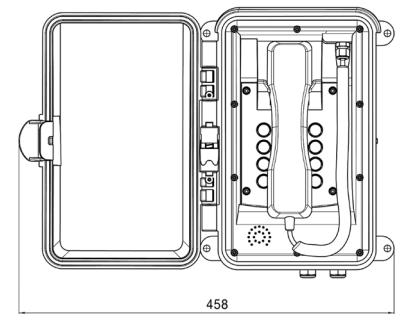

Technische Daten

Stromversorgung	PoE nach IEEE 802.3af oder 24 - 48 VDC
Leistungsbedarf	Class 1 (max 3,84W)
Anschluss	LAN RJ45 (10/100 Mbit/s) Schraubklemmen
Relaiskontakt	bis 30 VAC oder 60 VDC 2 A < 30 VDC 1 A > 30 VDC 1 A < 30 VAC
VoIP Standard	SIP (RFC3261)
Tonruf lautstärke	bei geöffnetem Gehäusedeckel ca. 90 dB(A) in 1 m Abstand bei geschlossenem Gehäusedeckel ca. 65 dB(A) in 1 m Abstand
Gehäuse	
Material	Polycarbonate
Höhe x Breite x Tiefe	330 x 237 x 110 mm
Gewicht	2,3 kg (Telefon inkl. Telefonhalterung)
Betriebsgebrauchslage	senkrecht
Hörer	
Sprechkapsel	Elektretmikrofon
Hörkapsel	dynamische Kapsel
Kabeleinführung	2x M16 x 1,5 für Kabeldurchmesser 5-9 mm
Optische Anrufsignalisierung und beleuchtete Tastatur	zu-/abschaltbar
Umgebungstemperaturen	
Betrieb	-40 °C bis +55 °C
Transport und Lagerung	-40 °C bis +70 °C
Schutzart	IP 66 gemäß IEC 60529 (bei geschlossener Schutztür)

Übersicht (Angaben in mm)

Bestelldaten

Typ	Bezeichnung	Farbe	Artikelnummer*
InduTel IP	Wandtelefon mit Schutztür transparent	Gelb	FHF 112 645 86
InduTel IP	Wandtelefon mit Schutztür transparent	Rot	FHF 112 645 86 02