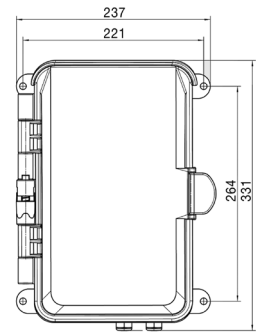

Technische Daten

Stromversorgung	PoE nach IEEE 802.3af oder 24 - 48 VDC
Leistungsbedarf	Class 1 (max 3,84W)
Anschluss	LAN RJ45 (10/100 Mbit/s) Schraubklemmen
Relaiskontakt	bis 30 VAC oder 60 VDC 2 A < 30 VDC 1 A > 30 VDC 1 A < 30 VAC
VoIP Standard	SIP (RFC3261)
Tonruf lautstärke	bei geöffnetem Gehäusedeckel ca. 90 dB(A) in 1 m Abstand bei geschlossenem Gehäusedeckel ca. 65 dB(A) in 1 m Abstand
Gehäuse	
Material	Polycarbonate
Höhe x Breite x Tiefe	330 x 237 x 110 mm
Gewicht	2,3 kg (Telefon inkl. Telefonhalterung)
Betriebsgebrauchslage	senkrecht
Hörer	
Sprechkapsel	Elektretmikrofon
Hörkapsel	dynamische Kapsel
Kabeleinführung	2x M16 x 1,5 für Kabeldurchmesser 5-9 mm
Optische Anrufsignalisierung und beleuchtete Tastatur	zu-/abschaltbar
Umgebungstemperaturen	
Betrieb	-40 °C bis +55 °C
Transport und Lagerung	-40 °C bis +70 °C
Schutzart	IP 66 gemäß IEC 60529 (bei geschlossener Schutztür)

Übersicht (Angaben in mm)

Bestelldaten

Typ	Bezeichnung	Farbe	Artikelnummer*
InduTel IP	Wandtelefon mit Schutztür transparent	Gelb	FHF 112 645 86
InduTel IP	Wandtelefon mit Schutztür transparent	Rot	FHF 112 645 86 02