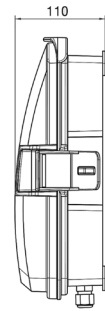

Technische Daten

Stromversorgung	PoE nach IEEE 802.3af oder 24 - 48 VDC
Leistungsbedarf	Class 1 (max 3,84W)
Anschluss	LAN RJ45 (10/100 Mbit/s) Schraubklemmen
Relaiskontakt	bis 30 VAC oder 60 VDC 2 A < 30 VDC 1 A > 30 VDC 1 A < 30 VAC
VoIP Standard	SIP (RFC3261)
Tonruf lautstärke	bei geöffnetem Gehäusedeckel ca. 90 dB(A) in 1 m Abstand bei geschlossenem Gehäusedeckel ca. 65 dB(A) in 1 m Abstand
Gehäuse	
Material	Polycarbonate
Höhe x Breite x Tiefe	330 x 237 x 110 mm
Gewicht	2,3 kg (Telefon inkl. Telefonhalterung)
Betriebsgebrauchslage	senkrecht
Hörer	
Sprechkapsel	Elektretmikrofon
Hörkapsel	dynamische Kapsel
Kabeleinführung	2x M16 x 1,5 für Kabeldurchmesser 5-9 mm
Optische Anrufsignalisierung und beleuchtete Tastatur	zu-/abschaltbar
Umgebungstemperaturen	
Betrieb	-40 °C bis +55 °C
Transport und Lagerung	-40 °C bis +70 °C
Schutzart	IP 66 gemäß IEC 60529 (bei geschlossener Schutztür)

Übersicht (Angaben in mm)

Bestelldaten

Typ	Bezeichnung	Farbe	Artikelnummer*
InduTel IP	Wandtelefon mit Schutztür transparent	Gelb	FHF 112 645 86
InduTel IP	Wandtelefon mit Schutztür transparent	Rot	FHF 112 645 86 02