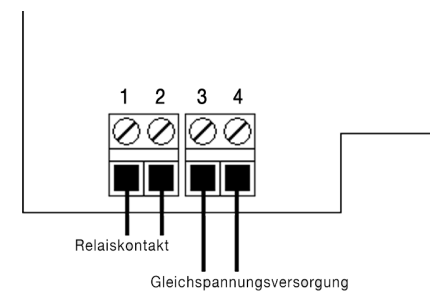

Technische Daten

Stromversorgung	PoE nach IEEE 802.3af oder 24 - 48 VDC
Leistungsbedarf	Class 1 (max 3,84W)
Anschluss	LAN RJ45 (10/100 Mbit/s) Schraubklemmen
Relaiskontakt	bis 30 VAC oder 60 VDC 2 A < 30 VDC 1 A > 30 VDC 1 A < 30 VAC
VoIP Standard	SIP (RFC3261)
Tonruf lautstärke	bei geöffnetem Gehäusedeckel ca. 90 dB(A) in 1 m Abstand bei geschlossenem Gehäusedeckel ca. 65 dB(A) in 1 m Abstand
Gehäuse	
Material	Polycarbonate
Höhe x Breite x Tiefe	330 x 237 x 110 mm
Gewicht	2,3 kg (Telefon inkl. Telefonhalterung)
Betriebsgebrauchslage	senkrecht
Hörer	
Sprechkapsel	Elektretmikrofon
Hörkapsel	dynamische Kapsel
Kabeleinführung	2x M16 x 1,5 für Kabeldurchmesser 5-9 mm
Optische Anrufsignalisierung und beleuchtete Tastatur	zu-/abschaltbar
Umgebungstemperaturen	
Betrieb	-40 °C bis +55 °C
Transport und Lagerung	-40 °C bis +70 °C
Schutzart	IP 66 gemäß IEC 60529 (bei geschlossener Schutztür)

Übersicht (Angaben in mm)

Bestelldaten

Typ	Bezeichnung	Farbe	Artikelnummer*
InduTel IP	Wandtelefon mit Schutztür transparent	Gelb	FHF 112 645 86
InduTel IP	Wandtelefon mit Schutztür transparent	Rot	FHF 112 645 86 02