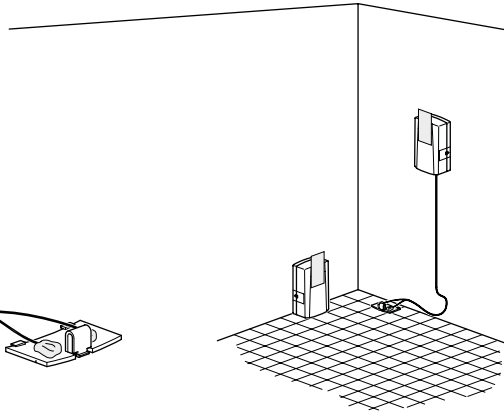

	T=-25°C - +60°C
	T=0°C - +45°C
	max. 80%

③a

③b

~ 1,6m

④

A: RS  
B: OR

WS

Mode M2!!!