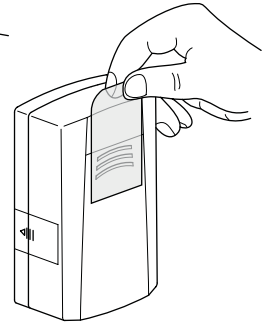

	T=-25°C - +60°C
	T=0°C - +45°C
	max. 80%

③a

③b

~ 1,6m

④

A: RS  
B: OR

WS

Mode M2!!!