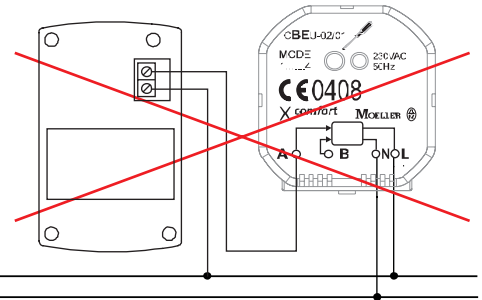

	T=-25°C - +60°C
	T=0°C - +45°C
	max. 80%

③a

③b

~ 1,6m

④

A: RS  
B: OR

WS

Mode M2!!!