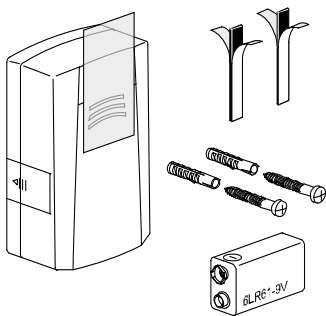

Инструкция по монтажу
οδηγία συναρμολόγησης
装配说明
تعليمات التركيب

Lebensgefahr
Danger
Danger de mort
Nebezpečí
Fare
Peligro
Életveszély
Pericolo di morte
Fare
Levensgevaar
Perigo
Niebezpieczeństwo
Varning
Vaara
Hayati Tehlike
Pericol
Опасность
κίνδυνος θανάτου
危險
خطر على الحياة

Montage nur durch Elektrofachkräfte
Installation by electricians only
Montage uniquement par un électricien
Montáž pouze osobami s elektrotechnickou kvalifikací
Må kun installeres af en aut. el-installatør
Debe ser instalado por un profesional eléctrico
Csak szakképzett személy szerelheti
Montaggio esclusivamente ad opera di personale specializzato
Må monteres av autorisert installatør Gr.L
Montage alleen door elektromonteurs
Deve ser instalado por um profissional
Montaz tylko przez uprawnionych instalatorów
Får endast utföras av behörig elektriker
Asennus vain sähköasentajan toimesta
Sadece uzman kişiler monte edebilir
Instalare numai de către electricieni
Монтаж может производить только электрик
Εγκατάσταση μόνο από ηλεκτρολόγους
仅允许电工安装
التركيب فقط من قبل عمال كهرباء اختصاصيين

	T=-25°C - +60°C
	T=0°C - +45°C
	max. 80%