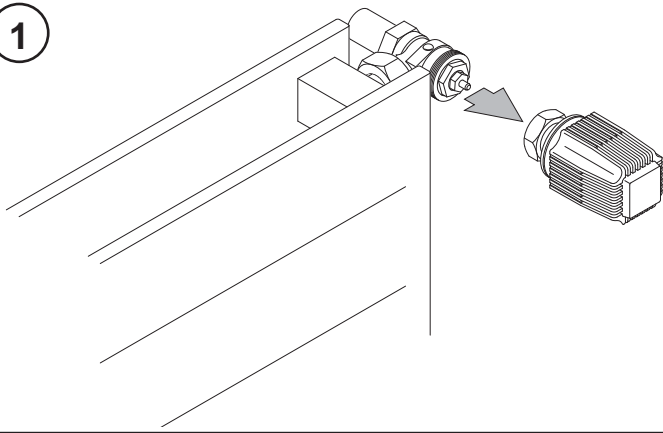

1

2

Heimeier, MNG, Junkers, Landis&Gyr
"Duodyr", Honeywell-Braukmann, Oventrop,
Schlösser, Comap, Simplex, Valf Sanayii,
Metrik Maxitrol, Watts, Wingenroth (Wiroflex),
R.B.M., Tiemme, Jaga, Siemens, Idmar

M 28 x 1,5

Herz, Comap, Markaryds,
TA, SAM bzw. Slovarm,
Remagg

LR6 (Mignon/AA) 1,5V