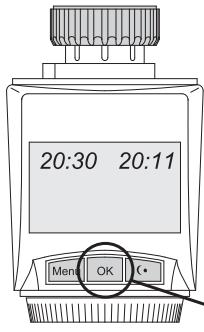

Danfos RAVL

Danfos RAV

Danfos RA

**CMMZ-00/36**

M 28 x 1,5

Herz, Comap, Markaryds,  
 TA, SAM bzw. Slovarm,  
 Remagg

LR6 (Mignon/AA) 1,5V

Press ok > 2 sec.