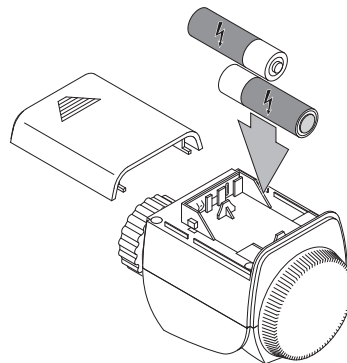

Danfos RAVL

Danfos RAV

Danfos RA

**CMMZ-00/36**

M 28 x 1,5

Herz, Comap, Markaryds,  
 TA, SAM bzw. Slovarm,  
 Remagg

LR6 (Mignon/AA) 1,5V

Press ok > 2 sec.