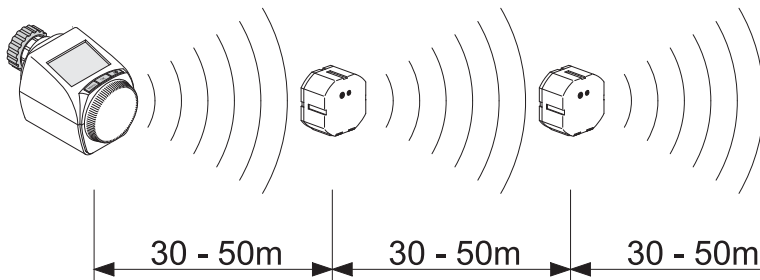

CHVZ-01/03

**CMMZ-00/36**  
 M 28 x 1,5  
 Herz, Comap, Markaryds,  
 TA, SAM bzw. Slovarm,  
 Remagg

	Min. Version 2.03
	Min. Version 3.70
	Min. Version V39

IP20

	T=-25°C - +70°C
	T=+5°C - +55°C

868,3 MHz