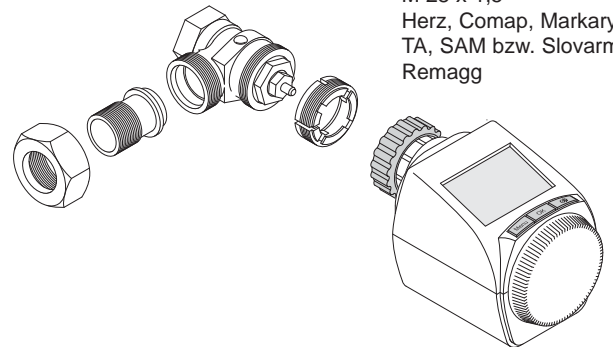

Danfos RAVL

Danfos RAV

Danfos RA

**CMMZ-00/36**

M 28 x 1,5

Herz, Comap, Markaryds,  
 TA, SAM bzw. Slovarm,  
 Remagg

LR6 (Mignon/AA) 1,5V

Press ok > 2 sec.