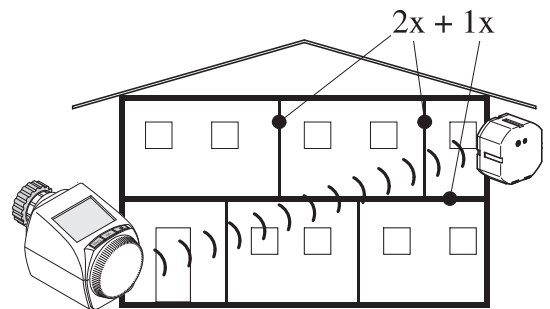

CHVZ-01/03

**CMMZ-00/36**  
 M 28 x 1,5  
 Herz, Comap, Markaryds,  
 TA, SAM bzw. Slovarm,  
 Remagg

	Min. Version 2.03
	Min. Version 3.70
	Min. Version V39

IP20

	T=-25°C - +70°C
	T=+5°C - +55°C

868,3 MHz