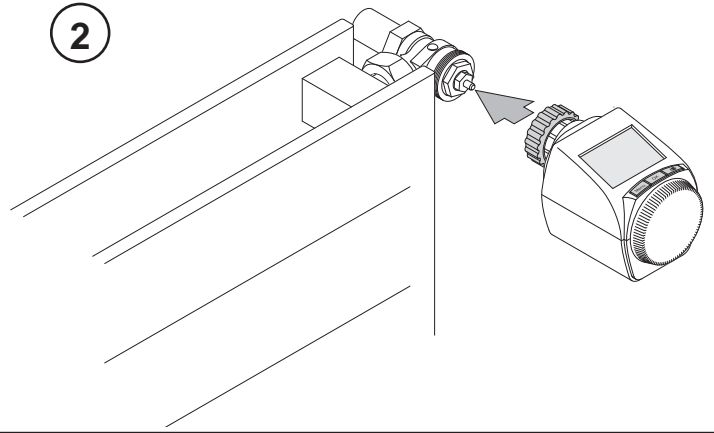

2

Heimeier, MNG, Junkers, Landis&Gyr
"Duodyr", Honeywell-Braukmann, Oventrop,
Schlösser, Comap, Simplex, Valf Sanayii,
Metrik Maxitrol, Watts, Wingenroth (Wiroflex),
R.B.M., Tiemme, Jaga, Siemens, Idmar