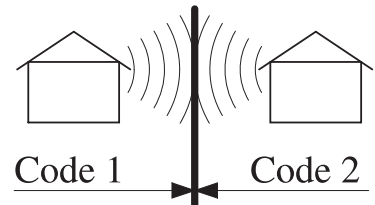

CHVZ-01/03

**CMMZ-00/36**  
 M 28 x 1,5  
 Herz, Comap, Markaryds,  
 TA, SAM bzw. Slovarm,  
 Remagg

	Min. Version 2.03
	Min. Version 3.70
	Min. Version V39

IP20

	T=-25°C - +70°C
	T=+5°C - +55°C

868,3 MHz