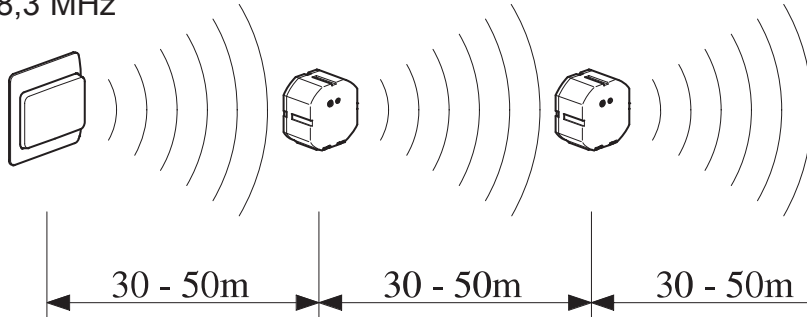

		Min. Version 1.45
		Min. Version 3.6

	T=-25°C - +70°C
	T=-5°C - +45°C

IP20

868,3 MHz

					
	~ 60-90%	~ 80-95%	~ 20-60%	~ 0-10%	~ 70-90%

**MOELLER**

RF - SYSTEM

BASIC - MODE - CARD