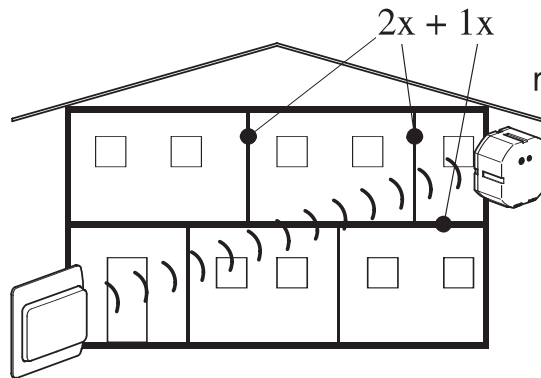

Montage nur durch Elektrofachkräfte  
 Installation by electricians only  
 Montage uniquement par un électricien  
 Montáž pouze osobami s elektrotechnickou kvalifikací  
 Montáz iba osobami s elektrotechnickou kvalifikáciou  
 Må kun installeres af en aut. el-installatør  
 Debe ser instalado por un profesional eléctrico  
 Csak szakképzett személy szerelheti  
 Montaggio esclusivamente ad opera di personale specializzato  
 Må monteres av autorisert installatør Gr.L  
 Montage alleen door elektromonteurs  
 Deve ser instalado por um profissional  
 Montaz tylko przez uprawnionych instalatorów  
 Får endast utföras av behörig elektriker  
 Asennus vain sähköasentajan toimesta  
 Sadece uzman kişiler monte edebilir  
 Instalare numai de către electricieni  
 Монтаж может производить только электрик  
 Εγκατάσταση μόνο από ηλεκτρολόγους  
 仅允许电工安装  
 التركيب فقط من قبل عمال كهرباء الاختصاصيين

		Min. Version 1.45
		Min. Version 3.6

	T=-25°C - +70°C
	T=-5°C - +45°C

IP20

868,3 MHz

					
	~ 60-90%	~ 80-95%	~ 20-60%	~ 0-10%	~ 70-90%

**MOELLER**

RF - SYSTEM

BASIC - MODE - CARD