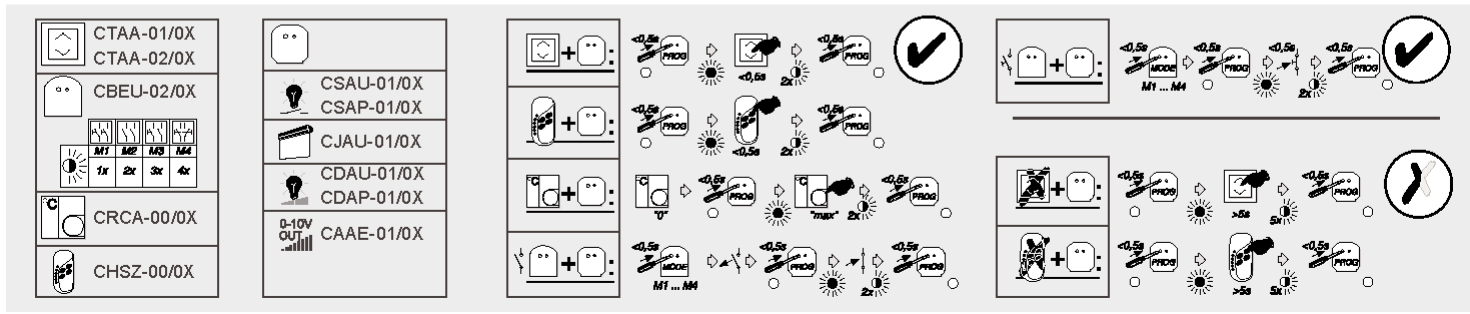

MOELLER

Moeller Gebäudeautomation GmbH

Konformitätserklärung
Declaration of Conformity

Wir Moeller Gebäudeautomation GmbH

We (Name des Anbieters / supplier's name)
Eugenia 1
3943 Schrems, Austria
(Anschrift / address)

bescheinigen hiermit, dass das Produkt
hereby certify that the product

Moeller - Schaltaktor allpolig
Moeller - Switching actuator - all pole switching

Type: CSAU-01/03

type-key according actual catalog

auf das sich diese Bescheinigung bezieht, mit der/den folgenden
Norm(en) oder normativen Dokument(en) übereinstimmt.
to which this certification relates is in conformity with the following standard(s)
or other normative document(s).

EN301489-3 V2.4.1, EN50090-2-2/96 + A1/02, EN60669-2-1/04, EN300220-2 V2.1.1, EN300220-2 V2.1.2, EN50371/02

(Titel und/oder Nummer sowie Ausgabedatum der Norm(en) oder der anderen normativen Dokumente /
Title and/or number and date of issue of the standard(s) or other normative document(s).)

1. Gemäß den Bestimmungen der Richtlinie(n)
   Following the provisions of the Directive(s) falls zutreffend / if applicable
2. ☒ Niederspannungsrichtlinie 2006 / 95 / EG
     Low Voltage Directive 2006 / 95 / EC
   - ☒ EMV-Richtlinie 2004 / 108 / EG
     EMC Directive 2004 / 108 / EC
   - ☒ Radio- und Telekommunikationsendgeräte 99 / 05 / EG
     Radio Equipment and Telecommunications Terminal Equipment 99 / 05 / EC

geprüft von / tested by TÜV Austria Services GmbH, Notified Body 0408
1230 Wien, Deutschstrasse 1 **CE 0408**
CTI-Vienna
1210 Wien, Einzingerasse 4

Konformitätserklärung gemäß ISO/IEC 17050-1
Declaration of conformity according ISO/IEC 17050-1

Schrems, 20.08.2007

(Ort, Datum der Ausstellung / place, date of issue) (Name und Unterschrift / name and signature) Ref: CSAU-01/03