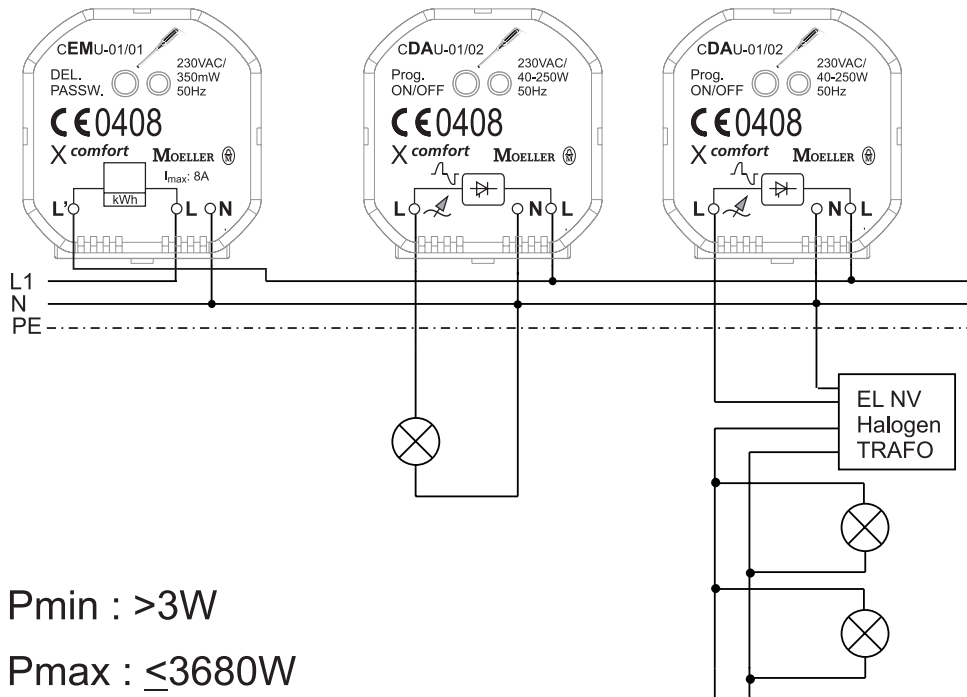

		Min. Version 1.45
		Min. Version 3.6

	T=-25°C - +70°C
	T=-5°C - +45°C

IP20

868,3 MHz

					
	~ 60-90%	~ 80-95%	~ 20-60%	~ 0-10%	~ 70-90%

**MOELLER**

RF - SYSTEM

BASIC - MODE - CARD