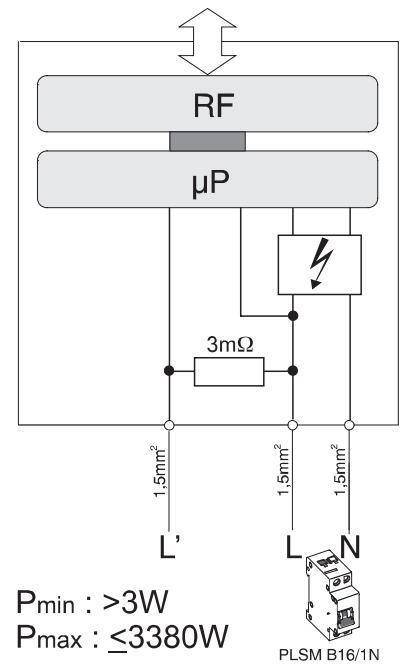

		Min. Version 1.45
		Min. Version 3.6

	T=-25°C - +70°C
	T=-5°C - +45°C

IP20

868,3 MHz

					
	~ 60-90%	~ 80-95%	~ 20-60%	~ 0-10%	~ 70-90%

**MOELLER**

RF - SYSTEM

BASIC - MODE - CARD