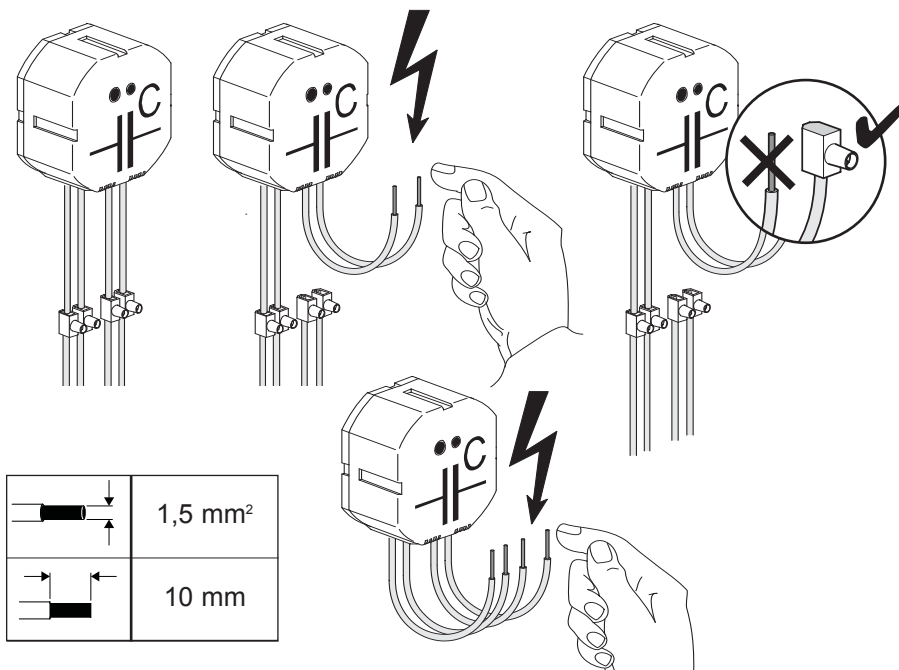

		Min. Version 1.45
		Min. Version 3.6

	T=-25°C - +70°C
	T=-5°C - +45°C

IP20

868,3 MHz

					
	~ 60-90%	~ 80-95%	~ 20-60%	~ 0-10%	~ 70-90%

**MOELLER**

RF - SYSTEM

BASIC - MODE - CARD