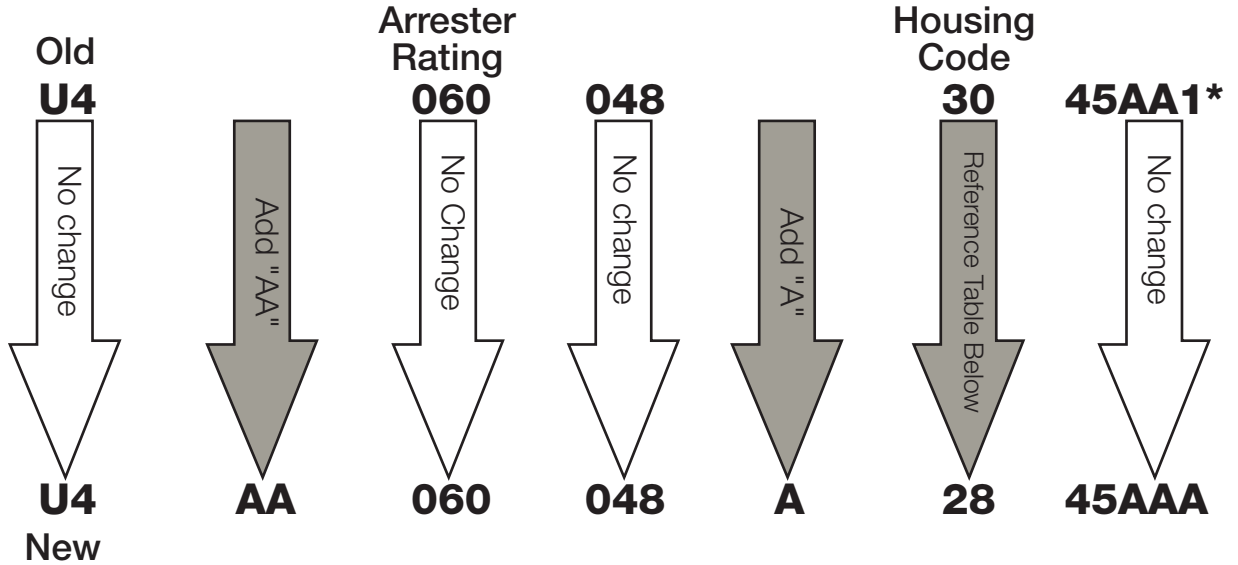

## Housing Codes Cross References for Type U4, Class 4 IEC Surge Arresters

\* Digit 18 (last digit): If the old part number's last digit is a 1, then change it to an A.

ARRESTER RATING	HOUSING CODES CROSSES	
	U3	
	Old	New
3	8	8
6	10	10
9	10	10
10	10	10
12	12	12
15	14	12
18	14	14
21	16	14
24	18	16
27	18	16
30	20	18
33	22	18
36	22	18
39	22	22
42	24	22
45	26	24
48	26	26
54	28	26
60	30	28
66	40	30

ARRESTER RATING	HOUSING CODES CROSSES	
	U3	
	Old	New
72	44	32
78	48	40
84	48	44
90	50	46
96	52	48
108	58	52
120	60	56
132	76	60
138	78	64
144	78	64
162	86	80
168	86	82
172	88	84
180	90	86
192	A4	88
198	A8	92
204	B0	94
216	B4	A6
228	B6	B0
240	C0	B2