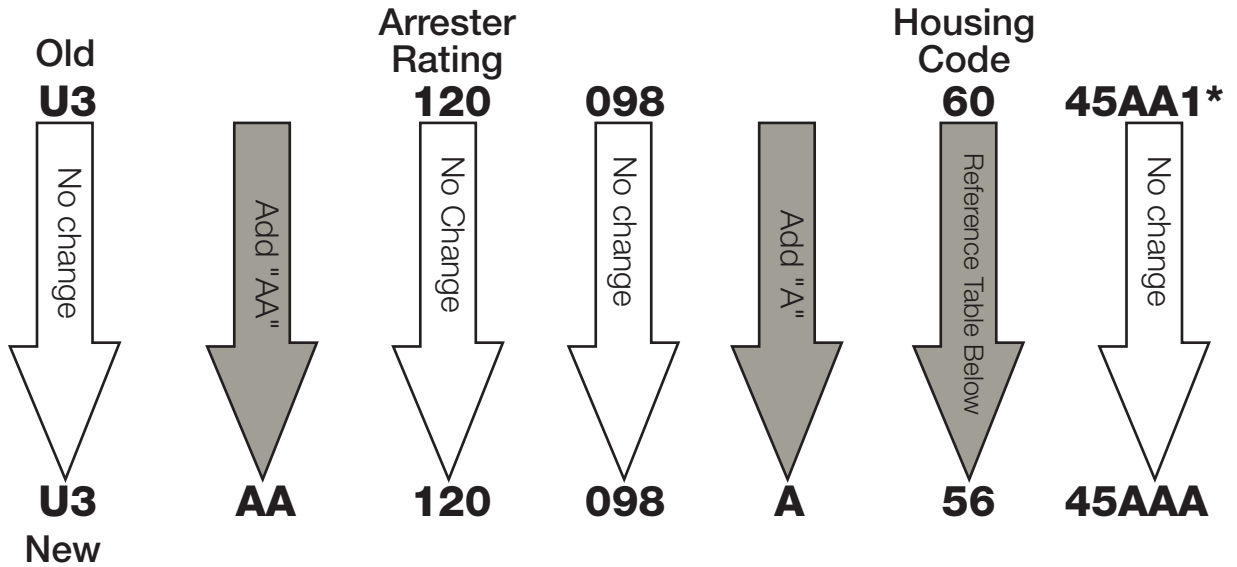

Housing Codes Cross References for Type U3, Class 3 IEC Surge Arresters

* Digit 18 (last digit): If the old part number's last digit is a 1, then change it to an A.

ARRESTER RATING	HOUSING CODES CROSSES	
	U3	
	Old	New
3	8	8
6	10	10
9	10	10
10	10	10
12	12	12
15	14	12
18	14	14
21	16	14
24	18	16
27	18	16
30	20	18
33	22	18
36	22	18
39	22	22
42	24	22
45	26	24
48	26	26
54	28	26
60	30	28
66	40	30

ARRESTER RATING	HOUSING CODES CROSSES	
	U3	
	Old	New
72	44	32
78	48	40
84	48	44
90	50	46
96	52	48
108	58	52
120	60	56
132	76	60
138	78	64
144	78	64
162	86	80
168	86	82
172	88	84
180	90	86
192	A4	88
198	A8	92
204	B0	94
216	B4	A6
228	B6	B0
240	C0	B2