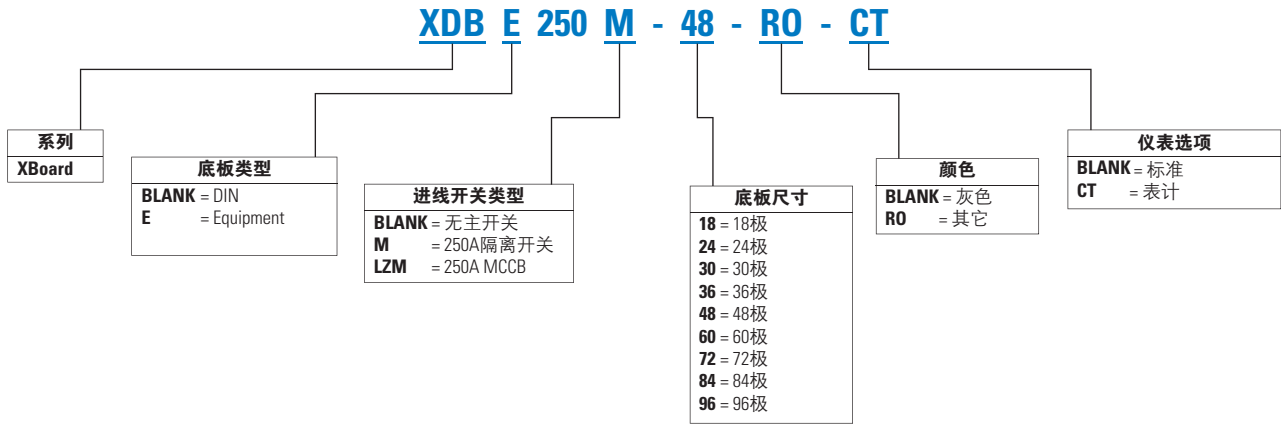

宽敞的布线空间, 带250A中性排

DIN控制元件及主开关

现场可任意选择左侧或右侧安装的内门
现场可任意选择左侧或右侧安装的外门

x-Equipment Box设备箱,
带凸起式DIN导轨及插槽式门罩

XBoard系列型号说明

XBoard型号说明

举例：含36极250A配电箱 = XDB250M-36

LZM系列型号说明

Xpole-微型断路器型号说明

伊顿致力于在全球各地及时提供可靠、高效并且安全的电力。凭借无以伦比的电能管理经验和知识，伊顿的专家为客户提供量身定制的整合性解决方案，总能满足他们最苛刻的电力管理挑战。

我们的专长是为各种应用找到最恰当的解决方案。当决策制定者要求的不仅仅是创新产品时，他们往往找到伊顿，因为我们始终秉承以客户成功为第一要务的客户支持承诺。如需进一步信息，请访问伊顿电气业务中文网站 www.eaton.com.cn/electrical。