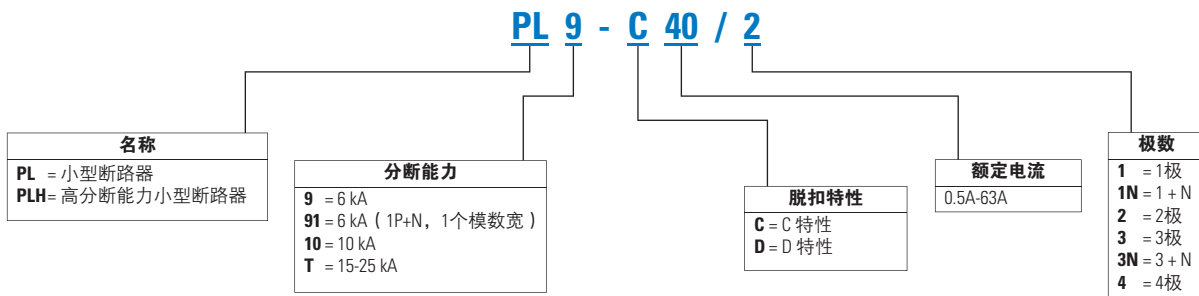

Xpole-微型断路器型号说明