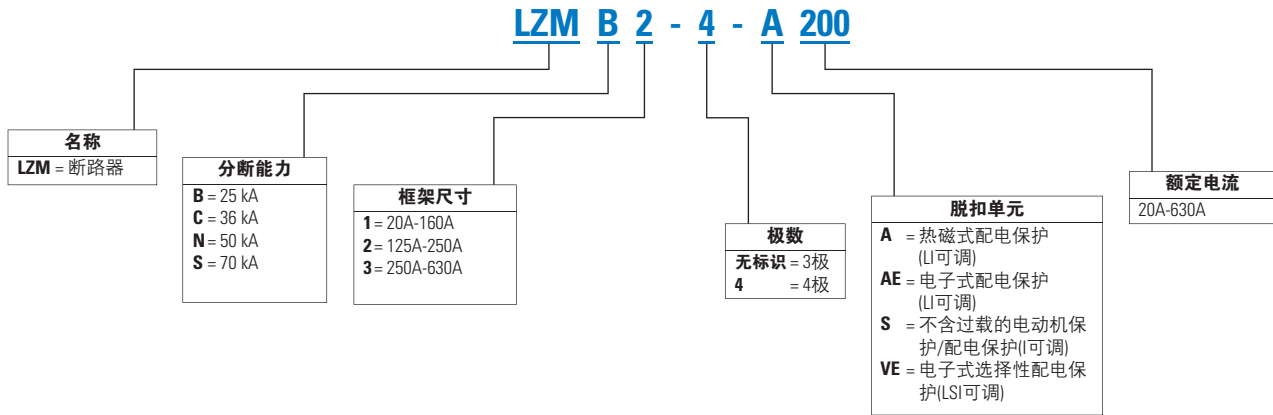

宽敞的布线空间, 带250A中性排

DIN控制元件及主开关

现场可任意选择左侧或右侧安装的内门
现场可任意选择左侧或右侧安装的外门

x-Equipment Box设备箱,
带凸起式DIN导轨及插槽式门罩

XBoard系列型号说明

XBoard型号说明

举例：含36极250A配电箱 = XDB250M-36

LZM系列型号说明