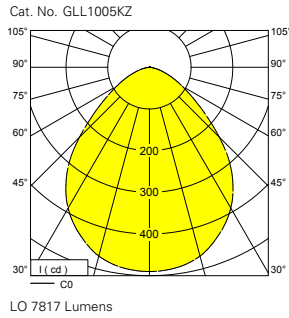

Dimensions

Photometric Data

Galaxy LED with PIR Sensor

	A	B	C	D	E
GLL105KZ (10W)	220	83	147	172	55
GLL105KZPIR (10W + PIR)	220	83	147	172	106
GLL305KZ (30W)	314	78	218	243	80
GLL305KZPIR (30W + PIR)	314	78	218	243	131
GLL505KZ (50W)	395	103	291	231	106
GLL1005KZ (100W)	456	119	336	380	112
GLL2005KZ (200W)	620	195	432	482	158