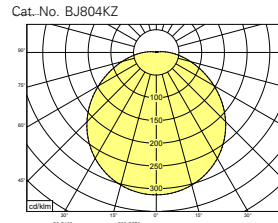

**Photometric Data**

LOR: 0.38  
ULOR: 0.01  
DLOR: 0.37

SHRnom : 1.25  
SHRmax : 1.488

Utilisation factors / TM5

Reflectances			Room Index								
C	W	F	0.75	1.0	1.25	1.5	2.0	2.5	3.0	4.0	5.0
0.7	0.5	0.2	53	64	71	76	83	89	92	97	100
0.7	0.3	0.2	45	55	63	68	77	82	86	92	96
0.7	0.1	0.2	39	49	57	63	71	77	82	88	92
0.5	0.5	0.2	52	61	68	73	80	85	88	92	95
0.5	0.3	0.2	44	54	61	66	74	79	83	89	92
0.5	0.1	0.2	39	49	56	61	69	75	79	85	89
0.3	0.5	0.2	50	59	65	70	76	81	84	88	91
0.3	0.3	0.2	43	53	59	64	72	77	80	85	88
0.3	0.1	0.2	38	48	55	60	67	73	77	82	86
0	0	0	36	45	52	57	64	69	72	77	80
BZ-class			5	5	5	5	5	5	5	5	5