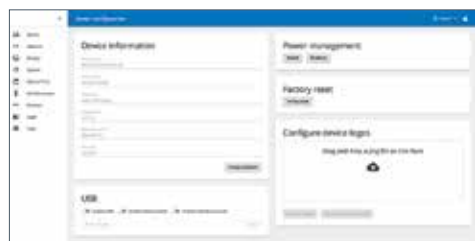

**Eaton XH-303 web panel**  
(z przeglądarką HTML5)

Ethernet

**Modułowy sterownik PLC XC303 Eaton**  
(z wbudowanym web serwerem)

**Sterownik easyE4 Eaton**  
(z wbudowanym web serwerem)

**Inne urządzenia firmy Eaton**  
(z wbudowanym web serwerem)

To ostatnie jest szczególnie interesujące, jeśli na przykład stosowane są sterowniki serii XC lub easyE4 firmy Eaton: Są one po prostu podłączone do web panelu XH300 przez Ethernet, a następnie mogą bezpośrednio wyświetlać dane operacyjne lub wizualizację sieciową.