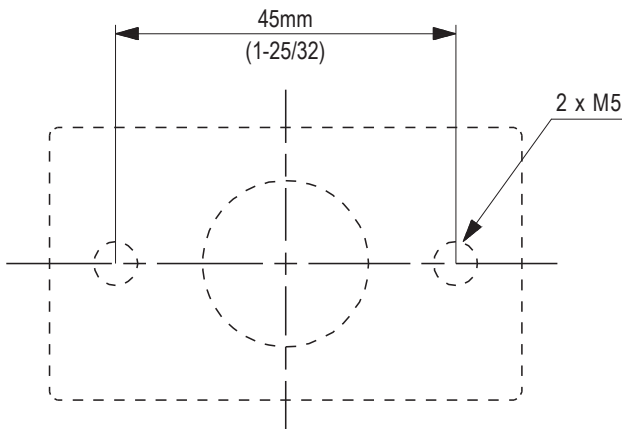

(en) Drill pattern	(da) Borebillede	(lv) Urbšanas attēls
(de) Bohrbild	(el) Πρότυπο διάτρησης	(lt) Gręžimo schema
(fr) Gabarit de perçage	(pt) Gabarito de furação	(pl) Układ wierconych otworów
(es) Plantilla de taladros	(sv) Hålbild	(sl) Slika z izvrtinami
(it) Dima di foratura	(fi) Poraamiskuva	(sk) Vrtacia schéma
(zh) 钻孔图形	(cs) Vzorec vrtání	(bg) шаблон за отвори
(ru) Схема сверления	(et) Puurimisjoonis	(ro) Model de găurire
(nl) Boorplan	(hu) Furatkép	

SL7-PIB-D