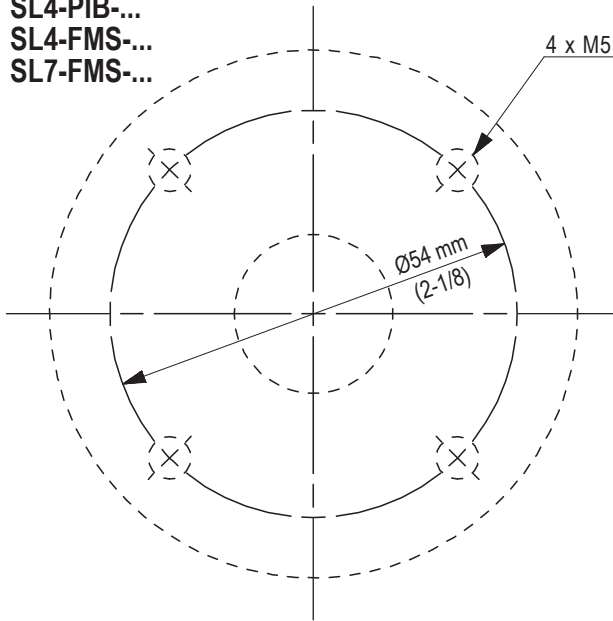

- | | | |
|----------------------------|--------------------------|-------------------------------|
| (en) Drill pattern | (da) Borebillede | (lv) Urbšanas attēls |
| (de) Bohrbild | (el) Πρότυπο διάτρησης | (lt) Gręžimo schema |
| (fr) Gabarit de perçage | (pt) Gabarito de furação | (pl) Układ wierconych otworów |
| (es) Plantilla de taladros | (sv) Hålbild | (sl) Slika z izvrtinami |
| (it) Dima di foratura | (fi) Poraamiskuva | (sk) Vrtacia schéma |
| (zh) 钻孔图形 | (cs) Vzorec vrtání | (bg) шаблон за отвори |
| (ru) Схема сверления | (et) Puurimisjoonis | (ro) Model de găurire |
| (nl) Boorplan | (hu) Furatkép | |

SL4-PIB-EMH
SL4-PIB-...
SL4-FMS-...
SL7-FMS-...

SL4-PIB-IMH
SL4-PIB-IMS

SL7-PIB-D

SL7-PIB-FW