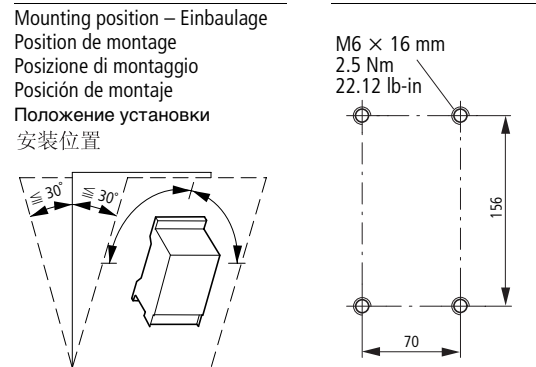

触电危险!
 只允许专业人员和受过专业训练的人员进行下列工作。

Terminations – Anschlussstechnik – Technique de raccordement – Tipi di collegamento
 Técnica de conexión – Техника присоединения – 连接技术

a = 24 mm	XTCE080F XTCE095F	XTCE115G XTCE150G XTCE170G	Single AWG	Double AWG	Nm	lb-in
	mm ²	mm ²				
	–	–	8 – 3/0	8 – 2/0	14	123.9
	1 × (4 – 70)	1 × (10 – 95)				
	2 × (4 – 50)	2 × (10 – 70)				
	1 × (16 – 95)	1 × (16 – 95)				
	2 × (16 – 70)	2 × (16 – 70)				
	2 × (6 × 16 × 0.8)	2 × (6 × 16 × 0.5)				
				3/0	18	160