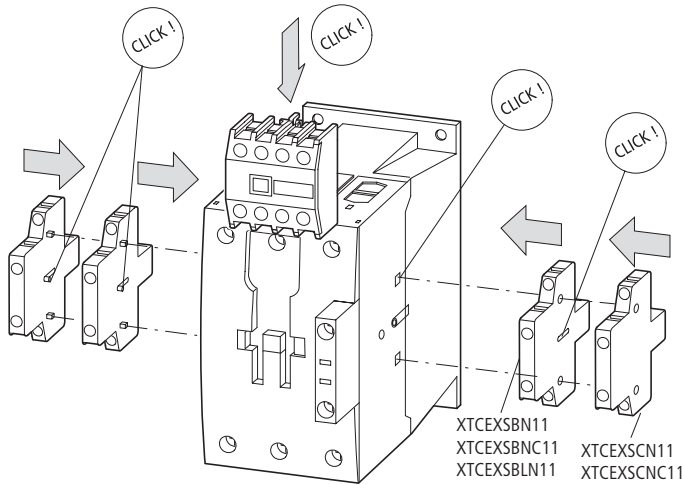

XTCE080F, XTCE095F, XTCE115G, XTCE150G, XTCE170G

Dangerous Electrical Current!
 Only skilled qualified persons may carry out the following operations.

Lebensgefahr durch elektrischen Strom!
 Nur Elektrofachkräfte und elektrotechnisch unterwiesene Personen dürfen die im Folgenden beschriebenen Arbeiten ausführen.

Tension électrique dangereuse !
 Seules les personnes qualifiées et averties doivent exécuter les travaux ci-après.

Tensione elettrica: Pericolo di morte!
 Solo persone abilitate e qualificate possono eseguire le operazioni di seguito riportate.

触电危险!
 只允许专业人员和受过专业训练的人员进行下列工作。

Terminations – Anschlussstechnik – Technique de raccordement – Tipi di collegamento
 Técnica de conexión – Техника присоединения – 连接技术

a = 24 mm	XTCE080F XTCE095F	XTCE115G XTCE150G XTCE170G	Single AWG	Double AWG	Nm	lb-in
	mm ²	mm ²				
	–	–	8 – 3/0	8 – 2/0	14	123.9
	1 × (4 – 70)	1 × (10 – 95)				
	2 × (4 – 50)	2 × (10 – 70)				
	1 × (16 – 95)	1 × (16 – 95)				
	2 × (16 – 70)	2 × (16 – 70)				
	2 × (6 × 16 × 0.8)	2 × (6 × 16 × 0.5)				
				3/0	18	160