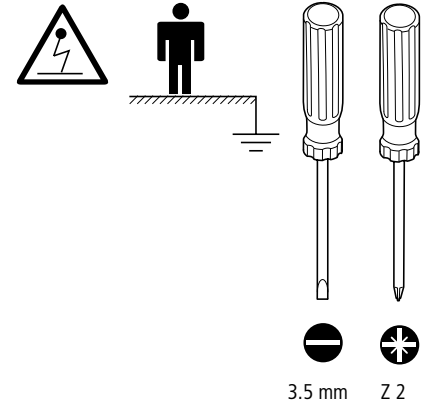

Installation Instructions
Instrucciones de montaje
Notice d'installation
Montageanweisung

Istruzioni per il montaggio
Инструкция по монтажу
安装说明

1 M22-ASI, M22-ASI-S

Front mounting
Fijación delantera
Fixation encastrée
Frontbefestigung
Fissaggio frontale

2

M22-ASI-C, M22-ASI-CS

Base mounting (in enclosure)
Fijación sobre la base
Fixation par l'arrière
Bodenbefestigung
Fissaggio sul fondo

Insulate unused E/Q cables.
Aislar I/Q cables no utilizados.
Isoler les câbles I/S inutilisés.
Nicht genutzte I/Q-Leitungen isolieren.
Isolare i cavi I/O non utilizzati.