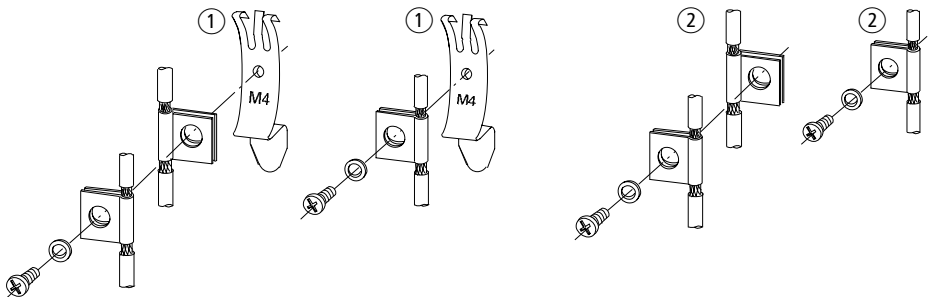

EZB4-102-KS1

Mounting kit for EMC screen connection of data cables

Juego de montaje para la conexión a pantalla de los cables de transmisión de datos de acuerdo con CEM

Ensemble de montage pour un raccordement du blindage des lignes de données conforme aux exigences CEM

Montage-Set für EMV-gerechte Schirmanbindung der Datenleitungen

Set di montaggio per collegamento allo schermo del cavo dati secondo direttive della compatibilità elettromagnetica

Earthing the screen for top-hat rail ① / Mounting plate ②

Conexión a tierra de pantalla para guía simétrica ① / Placa de montaje ②

Mise à la terre du blindage pour profilé-support ① / Plaque de montage ②

Schirmdung für Hutschiene ① / Montageplatte ②

Collegamento a terra dello schermo per guida ① / Piastra di montaggio ②