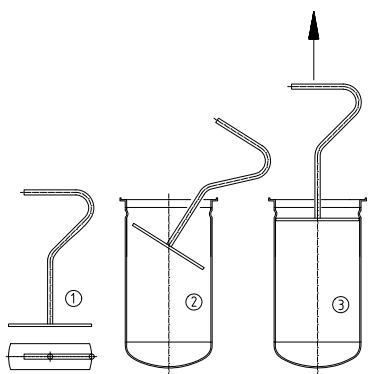

Zubehörteile für Beutelfiltergehäuse

Aushebehilfe

AH-03

Spezifikation

Artikelnummer	F670260	
Technische Daten		
Gewicht	kg	0,4
Oberflächenbehandlung	Glasperlengestrahlt oder elektrolytisch	
Werkstoffe		
Aushebehilfe	Edelstahl 1.4571	

(Änderungen vorbehalten)

Hilfsmittel zum Ausheben des Druckaufnahmekorbes.