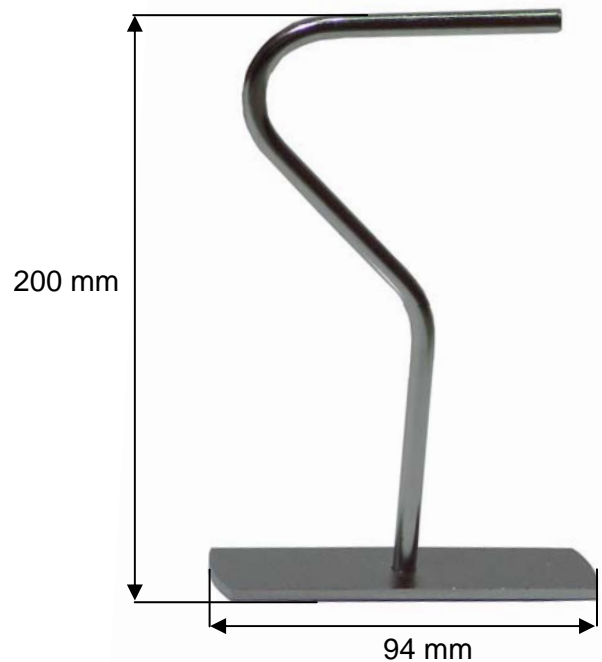

Zubehörteile für Beutelfiltergehäuse

Aushebehilfe

AH-03

Spezifikation

Artikelnummer	F670260	
Technische Daten		
Gewicht	kg	0,4
Oberflächenbehandlung	Glasperlengestrahlt oder elektrolytisch	
Werkstoffe		
Aushebehilfe	Edelstahl 1.4571	

(Änderungen vorbehalten)

Hilfsmittel zum Ausheben des Druckaufnahmekorbes.