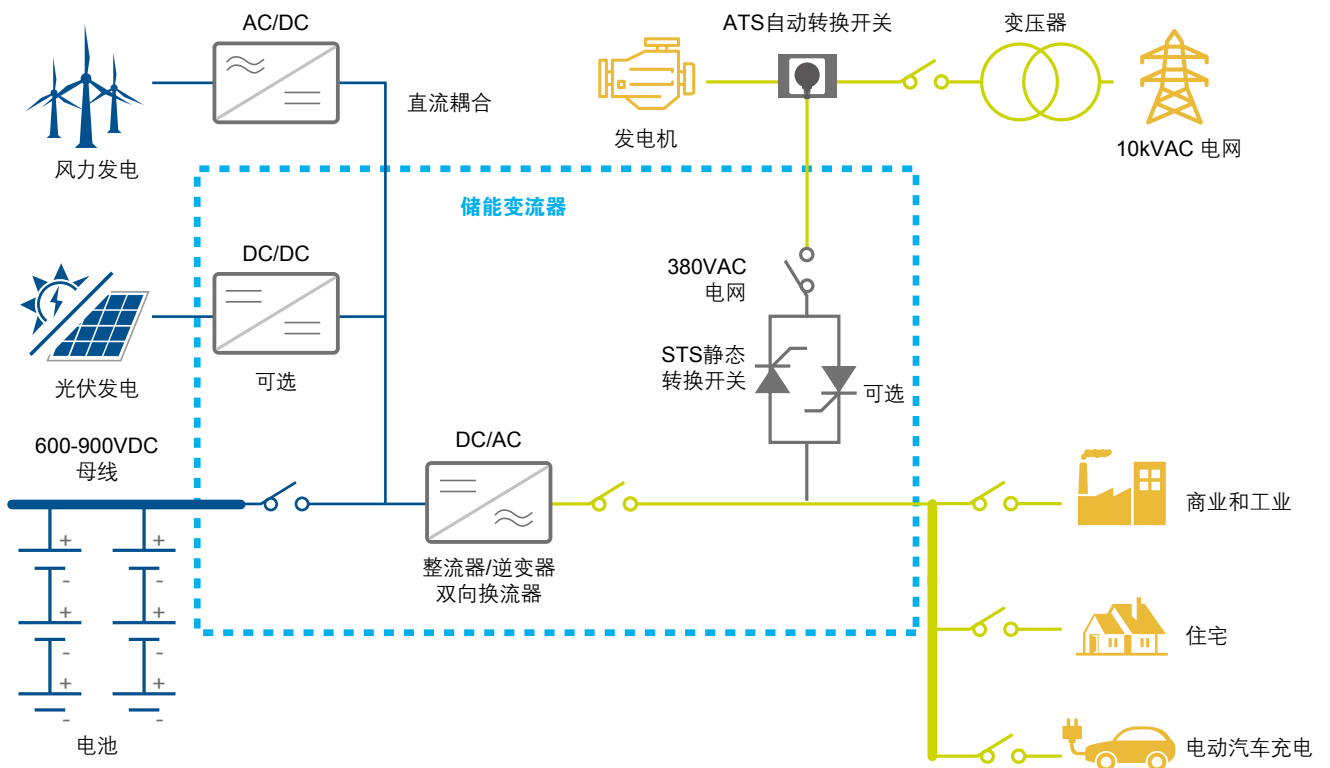

在典型的 BESS 中，储能变流器 (PCS) 是在储能单元（通常是锂电池组）和交流 (AC) 电网之间连接的设备，通过可控、安全、高效的方式来实现电能转换。

伊顿 93PCS 的最高额定功率高达 630kW，普遍适用于工业和商业应用中的典型 BESS，提供并网 / 离网切换和可再生能源利用。

伊顿在推动双向逆变器技术和可持续能源管理解决方案方面长期投入、成绩斐然，这些开发经验也为伊顿 93PCS 的研发和生产提供了坚实的后盾。

作为动力管理解决方案及服务的领先供应商之一，伊顿拥有超过 55 年为关键行业应用提供能电源转换解决方案的悠久传统。伊顿的行业专长，不仅是在 PCS 技术开发，还包括生产、项目管理、网络安全等方面，您可以充分信赖。

产品特性

系统示意图

产品结构

93PCS 技术数据

规格	500kW	630kW
隔离变压器	否	否
电池电压	600-900V	600-900V
电池类型	锂离子电池	锂离子电池
通用电池	支持	支持
最大直流输入电流	≥1000A	≥1200A
交流输出额定值	≥500kW	≥630kW
频率	50/60Hz	50/60Hz
交流输出电压	400VAC	400VAC
最大交流输出电流	≥800A	≥ 1000A
散热方法	风冷	风冷
IP 保护等级	IP20	IP20
工作温度	-25 ~ 60°C	-25 ~ 60°C
THDi	≤ 3%	≤ 3%
通讯接口	Modbus-RTU/TCP; RS485; 以太网	Modbus-RTU/TCP; RS485; 以太网
尺寸 (宽 * 深 * 高)	803*800*2005mm	803*800*2005mm