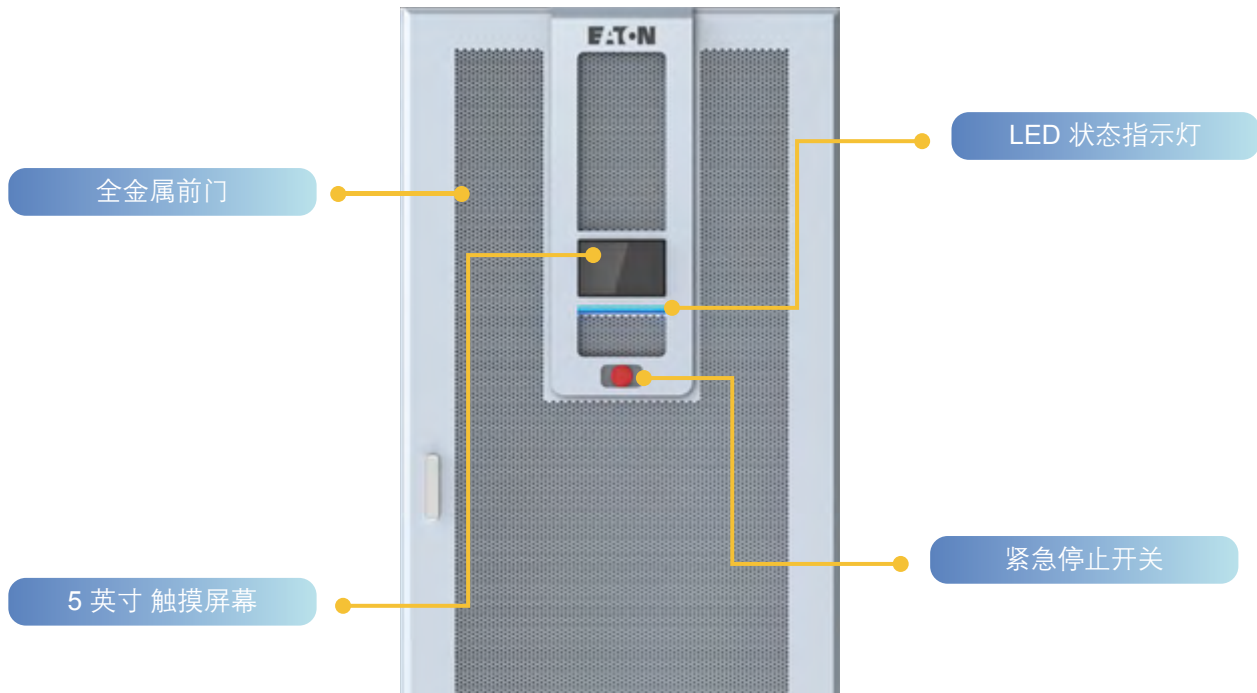

在典型的 BESS 中，储能变流器 (PCS) 是在储能单元（通常是锂电池组）和交流 (AC) 电网之间连接的设备，通过可控、安全、高效的方式来实现电能转换。

伊顿 93PCS 的最高额定功率高达 630kW，普遍适用于工业和商业应用中的典型 BESS，提供并网 / 离网切换和可再生能源利用。

伊顿在推动双向逆变器技术和可持续能源管理解决方案方面长期投入、成绩斐然，这些开发经验也为伊顿 93PCS 的研发和生产提供了坚实的后盾。

作为动力管理解决方案及服务的领先供应商之一，伊顿拥有超过 55 年为关键行业应用提供能电源转换解决方案的悠久传统。伊顿的行业专长，不仅是在 PCS 技术开发，还包括生产、项目管理、网络安全等方面，您可以充分信赖。

产品特性

系统示意图

产品结构

93PCS 技术数据

规格	500kW	630kW
隔离变压器	否	否
电池电压	600-900V	600-900V
电池类型	锂离子电池	锂离子电池
通用电池	支持	支持
最大直流输入电流	≥1000A	≥1200A
交流输出额定值	≥500kW	≥630kW
频率	50/60Hz	50/60Hz
交流输出电压	400VAC	400VAC
最大交流输出电流	≥800A	≥ 1000A
散热方法	风冷	风冷
IP 保护等级	IP20	IP20
工作温度	-25 ~ 60°C	-25 ~ 60°C
THDi	≤ 3%	≤ 3%
通讯接口	Modbus-RTU/TCP; RS485; 以太网	Modbus-RTU/TCP; RS485; 以太网
尺寸 (宽 * 深 * 高)	803*800*2005mm	803*800*2005mm