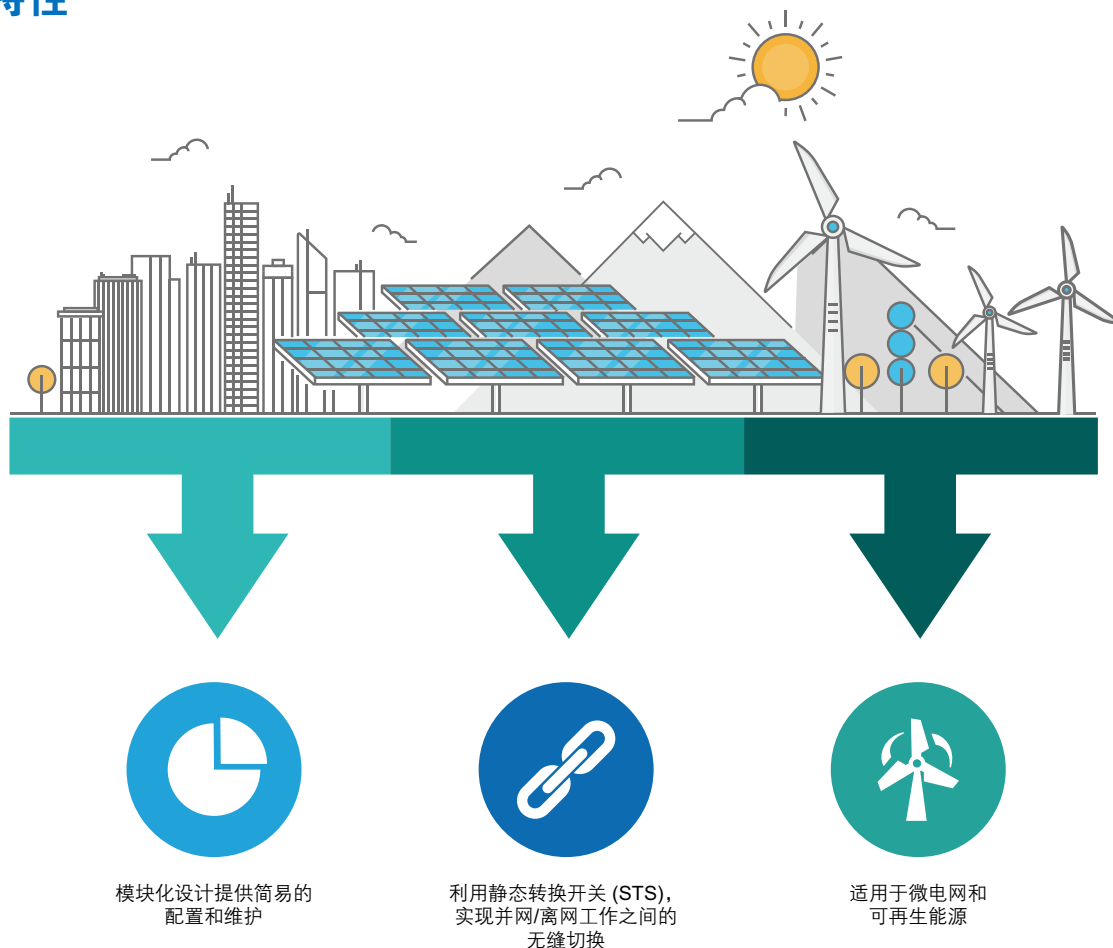

可靠且易于安装的储能变流器 (PCS) 对于我们高效使用模块化电池储能系统 (BESS) 至关重要。

在典型的 BESS 中，储能变流器 (PCS) 是在储能单元（通常是锂电池组）和交流 (AC) 电网之间连接的设备，通过可控、安全、高效的方式来实现电能转换。

伊顿 93PCS 的最高额定功率高达 630kW，普遍适用于工业和商业应用中的典型 BESS，提供并网 / 离网切换和可再生能源利用。

伊顿在推动双向逆变器技术和可持续能源管理解决方案方面长期投入、成绩斐然，这些开发经验也为伊顿 93PCS 的研发和生产提供了坚实的后盾。

作为动力管理解决方案及服务的领先供应商之一，伊顿拥有超过 55 年为关键行业应用提供能电源转换解决方案的悠久传统。伊顿的行业专长，不仅是在 PCS 技术开发，还包括生产、项目管理、网络安全等方面，您可以充分信赖。

产品特性