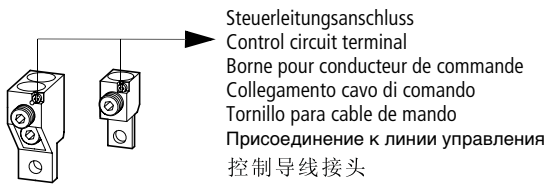

PZ2-AT/...

PZ3-AT/... PZ3-A2T/...

Steuerleitungsanschluss
Control circuit terminal
Borne pour conducteur de commande
Collegamento cavo di comando
Tornillo para cable de mando
Присоединение к линии управления
控制导线接头

Cu

$1 \times 0.75 - 2.5 \text{ mm}^2$	1.2 Nm
$2 \times 0.75 - 1.5 \text{ mm}^2$	

Für Aluminium-(Al) und Kupferanschluss (Cu).
For aluminium (Al) and copper (Cu) connection.
Pour le raccordement aluminium (Al) et cuivre (Cu).
Per collegamento di alluminio (Al) e rame (Cu).
Para conexión de aluminio (Al) y de cobre (Cu).
Для алюминиевого (Al) и медного присоединения (Cu).
用于铝制 (AL) 和铜制 (Cu) 接头。