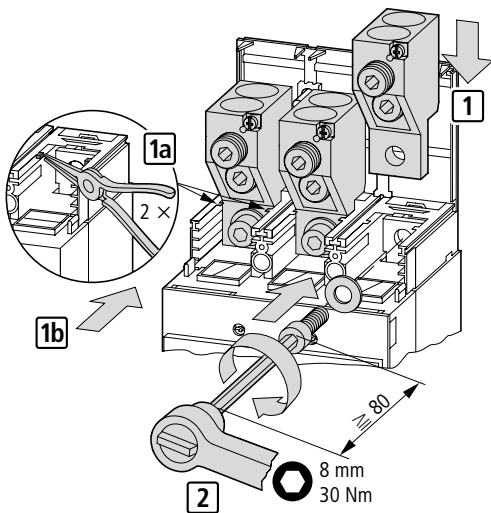

4a

5a

1 × 16 – 185 mm² *

*
Je nach Kabelhersteller bis zu 185 mm² anschließbar
Max. 185 mm² can be connected depending on the
cable manufacturer
Selon le fabricant de câble, possibilité de raccorder
jusqu'à 185 mm²
Sezione max collegabile 185 mm² in base al produttore
del cavo
Dependiendo del fabricante del cable pueden conectarse
hasta 185 mm²
В зависимости от производителя кабеля можно
подключать до 185 мм²
根据不同的电缆制造商,可连接最大 185 mm²

3b

PZ3-A2T/...

4b

5b

07/04 AWA1230-2226

6