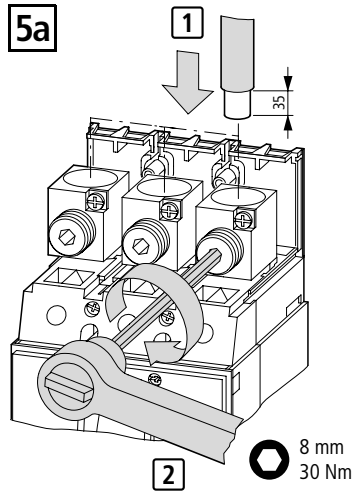

触电危险!

只允许专业人员和受过专业训练的人员进行下列工作。

1

2

3a

PZ2-AT/...
PZ3-AT/...

4a**5a**

1 × 16 – 185 mm² *

*
Je nach Kabelhersteller bis zu 185 mm² anschließbar
Max. 185 mm² can be connected depending on the
cable manufacturer
Selon le fabricant de câble, possibilité de raccorder
jusqu'à 185 mm²
Sezione max collegabile 185 mm² in base al produttore
del cavo
Dependiendo del fabricante del cable pueden conectarse
hasta 185 mm²
В зависимости от производителя кабеля можно
подключать до 185 мм²
根据不同的电缆制造商,可连接最大 185 mm²