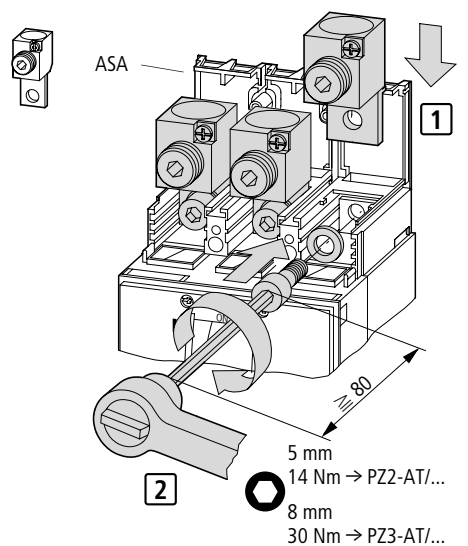

触电危险!

只允许专业人员和受过专业训练的人员进行下列工作。

1

2

3a

PZ2-AT/...
PZ3-AT/...

4a**5a**

1 × 16 – 185 mm² *

*
Je nach Kabelhersteller bis zu 185 mm² anschließbar
Max. 185 mm² can be connected depending on the
cable manufacturer
Selon le fabricant de câble, possibilité de raccorder
jusqu'à 185 mm²
Sezione max collegabile 185 mm² in base al produttore
del cavo
Dependiendo del fabricante del cable pueden conectarse
hasta 185 mm²
В зависимости от производителя кабеля можно
подключать до 185 мм²
根据不同的电缆制造商,可连接最大 185 mm²