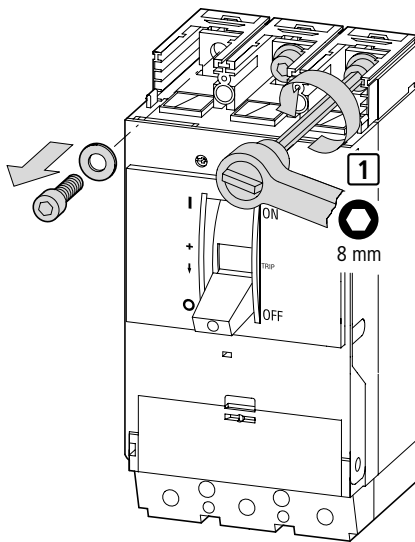

PZ2-AT/...

PZ3-AT/... PZ3-A2T/...

Steuerleitungsanschluss
Control circuit terminal
Borne pour conducteur de commande
Collegamento cavo di comando
Tornillo para cable de mando
Присоединение к линии управления
控制导线接头

Cu

$1 \times 0.75 - 2.5 \text{ mm}^2$	1.2 Nm
$2 \times 0.75 - 1.5 \text{ mm}^2$	

Für Aluminium-(Al) und Kupferanschluss (Cu).
For aluminium (Al) and copper (Cu) connection.
Pour le raccordement aluminium (Al) et cuivre (Cu).
Per collegamento di alluminio (Al) e rame (Cu).
Para conexión de aluminio (Al) y de cobre (Cu).
Для алюминиевого (Al) и медного присоединения (Cu).
用于铝制 (AL) 和铜制 (Cu) 接头。

PZ2-AT/... = 185 mm²
PZ3-AT/... = 185 mm²
PZ3-A2T/... = 240 mm²

Empfohlener max. Leiter
Recommended max. conductor
Section max. recommandée
Conduttore max. raccomandato
Conductor máx. recomendado
Рекомендуемый макс. проводник
推荐的最大导体

Lebensgefahr durch elektrischen Strom!
Nur Elektrofachkräfte und elektrotechnisch unterwiesene Personen dürfen die im Folgenden beschriebenen Arbeiten ausführen.

Electric current! Danger to life!

Only skilled or instructed persons may carry out the following operations.

Tension électrique dangereuse !

Seules les personnes qualifiées et averties doivent exécuter les travaux ci-après.

Tensione elettrica: Pericolo di morte!

Solo persone abilitate e qualificate possono eseguire le operazioni di seguito riportate.

¡Corriente eléctrica! ¡Peligro de muerte!

El trabajo a continuación descrito debe ser realizado por personas cualificadas y advertidas.

Электрический ток! Опасно для жизни!

Только специалисты или проинструктированные лица могут выполнять следующие операции.

触电危险!

只允许专业人员和受过专业训练的人员进行下列工作。

1

2

3a

PZ2-AT/...
PZ3-AT/...