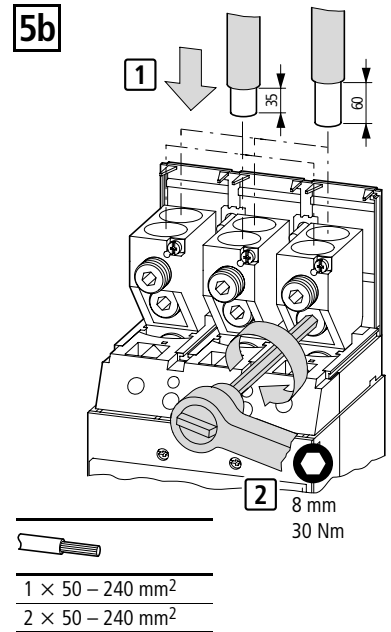

4a

5a

1 × 16 – 185 mm² *

*
Je nach Kabelhersteller bis zu 185 mm² anschließbar
Max. 185 mm² can be connected depending on the
cable manufacturer
Selon le fabricant de câble, possibilité de raccorder
jusqu'à 185 mm²
Sezione max collegabile 185 mm² in base al produttore
del cavo
Dependiendo del fabricante del cable pueden conectarse
hasta 185 mm²
В зависимости от производителя кабеля можно
подключать до 185 мм²
根据不同的电缆制造商,可连接最大 185 mm²

3b

PZ3-A2T/...

4b

5b

07/04 AWA1230-2226

6