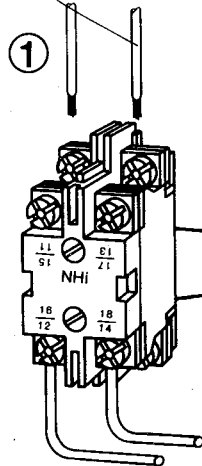

NZM H 4-...-CNA (NH_i 22)

Motorschutzschalter Component-Motor-Disconnect Switch Disjoncteur de protection moteur

10/90 AWA 123-789

NHi 22

3

max. 1,5mm²

1

2

4

11/12
13/14

15/16
17/18