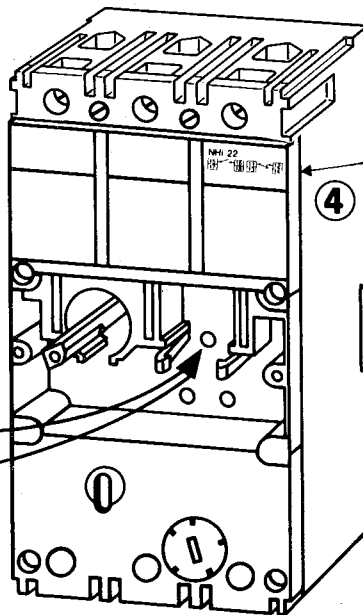

NZM H 4-...-CNA (NH_i 22)

Motorschutzschalter Component-Motor-Disconnect Switch Disjoncteur de protection moteur

10/90 AWA 123-789

NHi 22

3

max. 1,5mm²

1

2