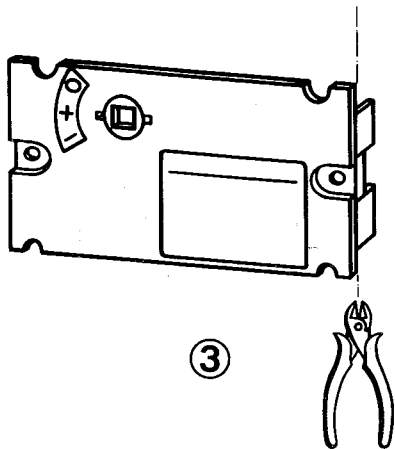

NZM H 4-...-CNA (NH_i 22)

Motorschutzschalter Component-Motor-Disconnect Switch Disjoncteur de protection moteur

10/90 AWA 123-789

NHi 22

3

max. 1,5mm²

1

2

4

11/12
13/14

15/16
17/18