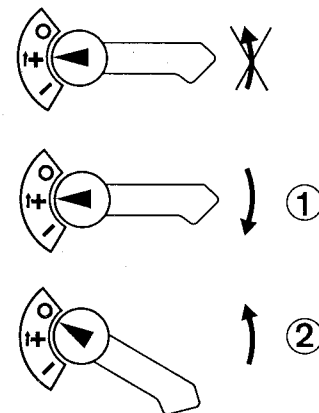

NZM H 4-...-CNA (NH_i 22)

Motorschutzschalter Component-Motor-Disconnect Switch Disjoncteur de protection moteur

10/90 AWA 123-789

NHi 22

3

max. 1,5mm²

1

2