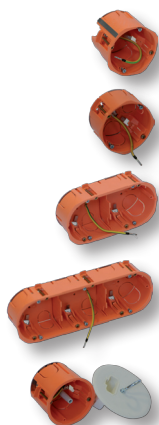

- Conforme à la norme NF EN 60 670
- Limitation des rayonnements
- Contribution aux économies d'énergie
- Compatibilité avec l'ensemble des appareillages du marché
- Livré avec écran, fil de raccord de masse et joint d'étanchéité

Gamme UNICLIPS@BI

La première gamme de boîtes d'appareillage équipée d'un dispositif breveté permettant de réduire les rayonnements électrique, pour mieux vivre sa maison.

CODE	DÉSIGNATION	COND.
CAP731055	Uniclips Bio simple Ht55*	9 boîtes
CAP731040	Uniclips Bio simple Ht40*	12 boîtes
CAP731240	Uniclips Bio double Ht40*	6 boîtes
CAP731340	Uniclips Bio triple Ht40*	4 boîtes
CAP731859	Uniclips Bio de centre DCL Ht55	12 boîtes

* Livré avec joint d'étanchéité + écran + fil de terre

ACCESSOIRES

Connection d'écran métallique

CAP731002

> Conditionnement de 20 fils de terre 10 cm avec cosse

Joints d'étanchéité d'appareillage

CAP731001