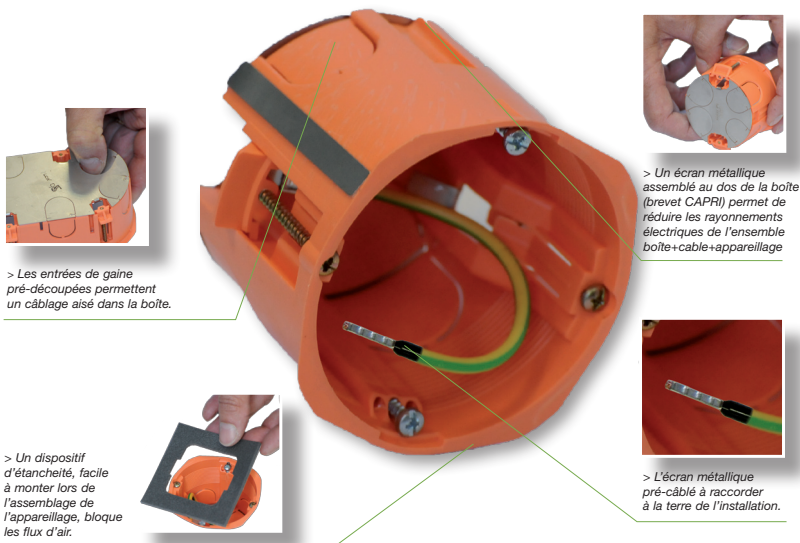

CAPRI

UNICLIPS@BI 

**TOUS LES CHAMPS
NE SONT PAS
BÉNÉFIQUES !**

COOPER Safety

CONJUGUER CONFORT ÉLECTRIQUE ET QUALITÉ DE VIE

> Limitation des rayonnements

> Economies d'énergie

> Montage des appareillages

- Conforme à la norme NF EN 60 670
- Limitation des rayonnements
- Contribution aux économies d'énergie
- Compatibilité avec l'ensemble des appareillages du marché
- Livré avec écran, fil de raccord de masse et joint d'étanchéité

Gamme UNICLIPS@BI

La première gamme de boîtes d'appareillage équipée d'un dispositif breveté permettant de réduire les rayonnements électrique, pour mieux vivre sa maison.

CODE	DÉSIGNATION	COND.
CAP731055	Uniclips Bio simple Ht55*	9 boîtes
CAP731040	Uniclips Bio simple Ht40*	12 boîtes
CAP731240	Uniclips Bio double Ht40*	6 boîtes
CAP731340	Uniclips Bio triple Ht40*	4 boîtes
CAP731859	Uniclips Bio de centre DCL Ht55	12 boîtes

* Livré avec joint d'étanchéité + écran + fil de terre

ACCESSOIRES

Connection d'écran métallique

CAP731002

> Conditionnement de 20 fils de terre 10 cm avec cosse

Joints d'étanchéité d'appareillage

CAP731001