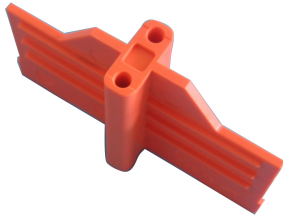

## **CAP731099 Cloison de séparation**

### **Descriptif Technique :**

Cloison de séparation pour pose horizontale pour les gammes Uniclips (boîtes double et triple) et Uniclips@Bio (boîtes double et triple).

Cette cloison rapportée permet la pose d'un support d'appareillage simple.

### **Caractéristiques Techniques :**

Référence :	CAP731099
Caract. :	Cloison de séparation
Conditionnement :	50