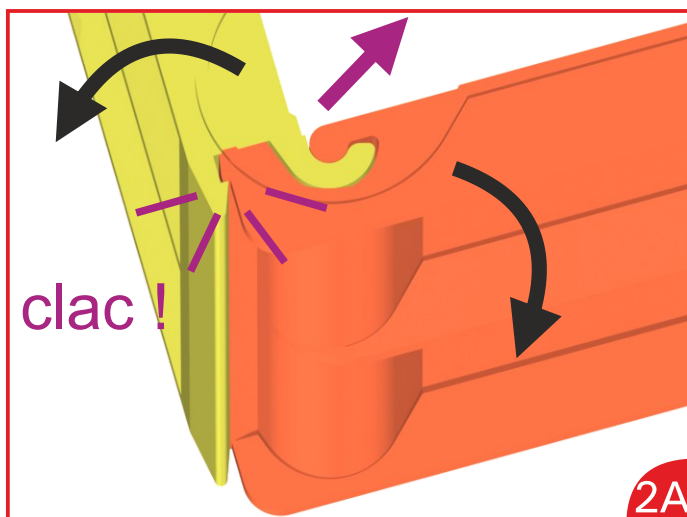

Volume intérieur : 3200 cm³

Encombrement boîte montée :
241 mm x 241 mm x 85 mm

Tenue au fil incandescent :

850°C

Image	Code Art.	Qté	Désignation
	CAP713641	10	Pavitherm 4 faces operculées (64 opercules)
	CAP713645	25	
	CAP713321	10	Pavitherm 2 faces lisse / 2 faces operculées (32 opercules)
	CAP713325	25	
	CAP713001	10	Pavitherm - 4 faces lisses (sans opercule)
	CAP713005	25	

image	Nbre entrées	Code Art	Qté par Pot	Désignation
	2	CAP309284	100	connecteur - fil rigide
	3	CAP309285	100	
	4	CAP309286	100	
	5	CAP309287	50	
	8	CAP309289	50	
	2	CAP307102	200	connecteur slim - fil rigide
	3	CAP307103	150	
	4	CAP307104	100	
	5	CAP307105	100	
	2	CAP308102	100	connecteur à leviers - fil rigide - fil souple
	3	CAP308103	75	
	5	CAP308105	40	

	CAP599960	1	Poinçonneuse d'établi