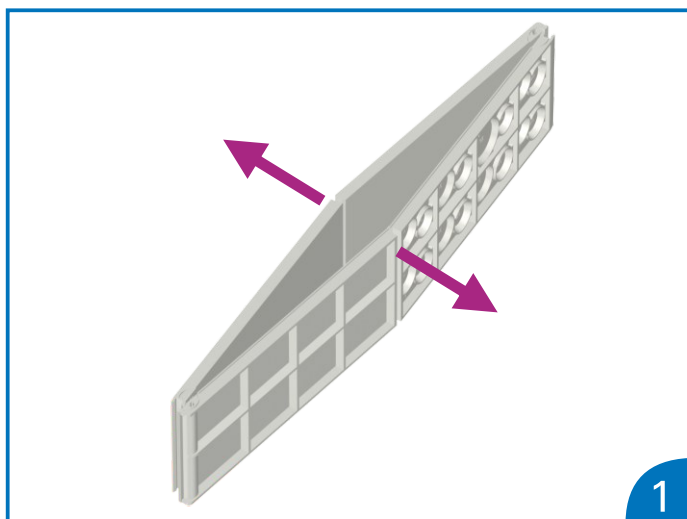

Volume intérieur : 3200 cm³

Encombrement boîte montée :
241 mm x 241 mm x 85 mm

Tenue au fil incandescent :

850°C

Image	Code Art.	Qté	Désignation
	CAP713641	10	Pavitherm 4 faces operculées (64 opercules)
	CAP713645	25	
	CAP713321	10	Pavitherm 2 faces lisse / 2 faces operculées (32 opercules)
	CAP713325	25	
	CAP713001	10	Pavitherm - 4 faces lisses (sans opercule)
	CAP713005	25	

image	Nbre entrées	Code Art	Qté par Pot	Désignation
	2	CAP309284	100	connecteur - fil rigide
	3	CAP309285	100	
	4	CAP309286	100	
	5	CAP309287	50	
	8	CAP309289	50	
	2	CAP307102	200	connecteur slim - fil rigide
	3	CAP307103	150	
	4	CAP307104	100	
	5	CAP307105	100	
	2	CAP308102	100	connecteur à leviers - fil rigide - fil souple
	3	CAP308103	75	
	5	CAP308105	40	

	CAP599960	1	Poinçonneuse d'établi