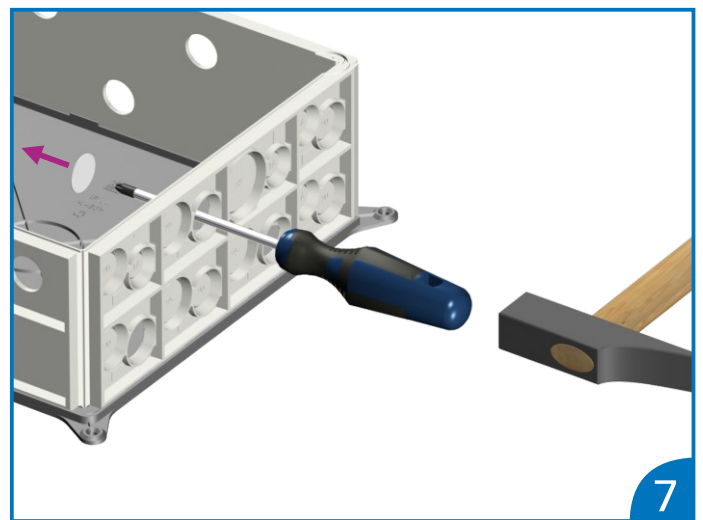

Volume intérieur : 3200 cm<sup>3</sup>

Encombrement boîte montée :  
241 mm x 241 mm x 85 mm

Tenue au fil incandescent :

850°C

Image	Code Art.	Qté	Désignation
	CAP713641	10	Pavitherm 4 faces operculées (64 opercules)
	CAP713645	25	
	CAP713321	10	Pavitherm 2 faces lisse / 2 faces operculées (32 opercules)
	CAP713325	25	
	CAP713001	10	Pavitherm - 4 faces lisses (sans opercule)
	CAP713005	25	

image	Nbre entrées	Code Art	Qté par Pot	Désignation
	2	CAP309284	100	connecteur - fil rigide
	3	CAP309285	100	
	4	CAP309286	100	
	5	CAP309287	50	
	8	CAP309289	50	
	2	CAP307102	200	connecteur slim - fil rigide
	3	CAP307103	150	
	4	CAP307104	100	
	5	CAP307105	100	
	2	CAP308102	100	connecteur à leviers - fil rigide - fil souple
	3	CAP308103	75	
	5	CAP308105	40	

	CAP599960	1	Poinçonneuse d'établi
--	-----------	---	-----------------------