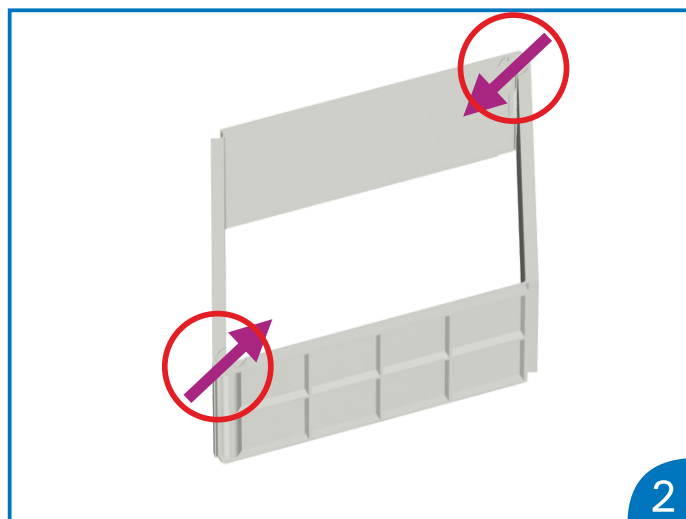

Volume intérieur : 3200 cm³

Encombrement boîte montée :
241 mm x 241 mm x 85 mm

Tenue au fil incandescent :

850°C

Image	Code Art.	Qté	Désignation
	CAP713641	10	Pavitherm 4 faces operculées (64 opercules)
	CAP713645	25	
	CAP713321	10	Pavitherm 2 faces lisse / 2 faces operculées (32 opercules)
	CAP713325	25	
	CAP713001	10	Pavitherm - 4 faces lisses (sans opercule)
	CAP713005	25	

image	Nbre entrées	Code Art	Qté par Pot	Désignation
	2	CAP309284	100	connecteur - fil rigide
	3	CAP309285	100	
	4	CAP309286	100	
	5	CAP309287	50	
	8	CAP309289	50	
	2	CAP307102	200	connecteur slim - fil rigide
	3	CAP307103	150	
	4	CAP307104	100	
	5	CAP307105	100	
	2	CAP308102	100	connecteur à leviers - fil rigide - fil souple
	3	CAP308103	75	
	5	CAP308105	40	

	CAP599960	1	Poinçonneuse d'établi