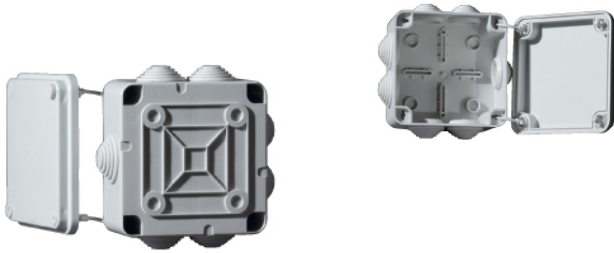

CAP491559 Couvercle 960° 105 x 105

Descriptif Technique :

- Matière : ABS non propagateur de la flamme
- Couleur : RAL 7035
- Résistance aux chocs : 6 joules
- Version V0 : Tenue au fil incandescent : 960 °C*
- Tenue au fil incandescent : 650 °C (NF EN 60695 2-1)
- Température d'utilisation : -15 ° + 60 °
- Fixation du couvercle par 4 vis nylon 1/4 de tour
- Couvercle imperdable
- Fixation de la boîte par vis (prédécoupes prévues à l'intérieur)
- Fixation prévue pour rail DIN
- Livrée avec embouts operculés (entrées pour tubes ou câbles)

Caractéristiques Techniques :

Référence :	CAP491559
Dimensions L x l x h (mm) :	105 x 105 x 55
Nbre d'entrées :	7
Ø Max tube (mm) :	25