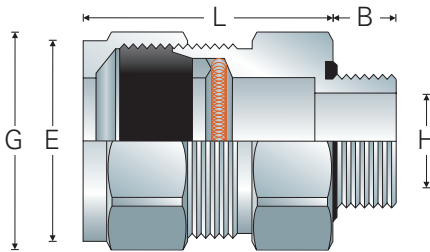

Operating temperature:

- -25°C to +60°C

NPT thread size	Cat. # Aluminum	Cat. # Steel	Cat. # Stainless steel	Armor range (H)		Outer sheath (E)		Across flats	Across corners (G)	Length (L)	Thread length (B)
				Min.	Max.	Min.	Max.				
1/2"	TECK050 1	TECK050 1S	TECK050 1SS	0.41	0.57	0.52	0.65	1.25	1.35	2.30	0.63
1/2"	TECK050 2	TECK050 2S	TECK050 2SS	0.49	0.68	0.60	0.76	1.38	1.50	2.30	0.63
1/2"	TECK050 3	TECK050 3S	TECK050 3SS	0.61	0.80	0.72	0.88	1.50	1.60	2.30	0.63
1/2"	TECK050 4	TECK050 4S	TECK050 4SS	0.71	0.90	0.82	0.98	1.50	1.60	2.30	0.63
3/4"	TECK075 5	TECK075 5S	TECK075 5SS	0.77	0.98	0.88	1.06	2.00	2.13	2.50	0.63
3/4"	TECK075 6	TECK075 6S	TECK075 6SS	0.91	1.12	1.02	1.20	2.00	2.13	2.50	0.63
1"	TECK100 7	TECK100 7S	TECK100 7SS	1.08	1.29	1.19	1.37	2.25	2.40	2.63	0.75
1 1/4"	TECK125 8	TECK125 8S	-	1.24	1.54	1.35	1.62	3.00	3.13	3.50	0.80
1 1/4"	TECK125 9	TECK125 9S	-	1.39	1.54	1.50	1.62	3.00	3.13	3.40	0.80
1 1/4"	TECK125 10	TECK125 10S	-	1.49	1.79	1.60	1.87	3.00	3.13	3.50	0.80
1 1/2"	TECK150 11	TECK150 11S	-	1.59	1.88	1.70	1.96	3.75	3.60	3.80	0.80
1 1/2"	TECK150 12	TECK150 12S	-	1.79	2.11	1.90	2.19	3.50	3.75	3.90	0.80
2"	TECK200 13	TECK200 13S	-	1.79	2.11	1.90	2.19	3.75	4.00	4.00	0.82
2"	TECK200 14	TECK200 14S	-	1.99	2.28	2.10	2.37	3.75	4.00	4.00	0.82
2"	TECK200 15	TECK200 15S	-	2.19	2.48	2.30	2.56	4.13	4.40	4.00	0.87
2"	TECK200 16	TECK200 16S	-	2.39	2.66	2.50	2.75	4.13	4.40	4.00	0.87
2 1/2"	TECK250 17	TECK250 17S	-	2.24	2.56	2.38	2.64	4.50	4.75	5.00	1.30
2 1/2"	TECK250 18	TECK250 18S	-	2.24	2.75	2.58	2.84	4.50	4.75	5.00	1.30
3"	TECK300 19	TECK300 19S	-	2.64	2.97	2.79	3.06	4.60	4.90	5.00	1.40
3"	TECK300 20	TECK300 20S	-	2.87	3.19	3.00	3.27	4.90	5.25	5.00	1.40
3"	TECK300 21	TECK300 21S	-	3.04	3.39	3.21	3.48	5.00	5.25	5.00	1.40
3 1/2"	TECK350 22	TECK350 22S	-	3.27	3.59	3.42	3.69	5.60	5.90	5.00	1.40
3 1/2"	TECK350 23	TECK350 23S	-	3.44	3.77	3.61	3.87	5.50	5.90	5.00	1.40
4"	TECK400 24	TECK400 24S	-	3.60	3.93	3.81	4.03	6.13	6.50	5.00	1.40
4"	TECK400 25	TECK400 25S	-	3.75	4.06	3.96	4.18	6.13	6.50	5.00	1.40
4"	TECK400 26	TECK400 26S	-	3.91	4.22	4.12	4.34	6.13	6.50	5.00	1.40