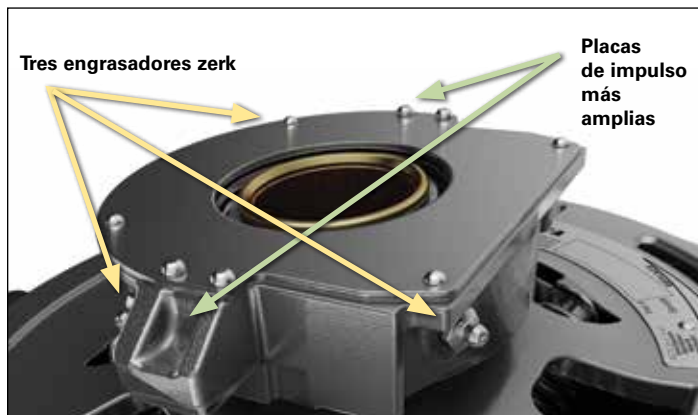

EverTough de Eaton: Ahora **incluso** **más fuerte**

Eaton ha hecho los embragues EverTough **incluso más fuertes**. Todas las versiones de ajuste automático y ajuste manual tienen las siguientes características nuevas:

Tres engrasadores zerk

- Acceso más fácil para el mantenimiento.

Placas de impulso más amplias

- Proporciona un área de contacto incrementada: esto permite que el embrague se use con los dedos más amplios de los sistemas de desembrague hidráulico.
- Ayuda a reducir las fallas debido a un ajuste incorrecto.

Cartera de EverTough:

EverTough Self-Adjust:

- La exclusiva tecnología de ajuste automático de Eaton mantiene el embrague en constante ajuste manteniendo la posición de liberación del cojinete.
- Incluye un indicador de desgaste fácil de observar.
- Elimina 13 ajustes manuales para cada camión, en promedio.

Ajuste manual EverTough:

- Los embragues de Ajuste Manual EverTough presentan tecnología Kwik-Adjust probada para realizar ajustes de embragues más rápidos y simples.
- El anillo de ajuste Power Thread de Eaton elimina el uso de la fuerza y permite que el ajuste sea más fácil.
- El ajuste requiere aproximadamente la mitad del movimiento de los anillos de ajuste estándar.