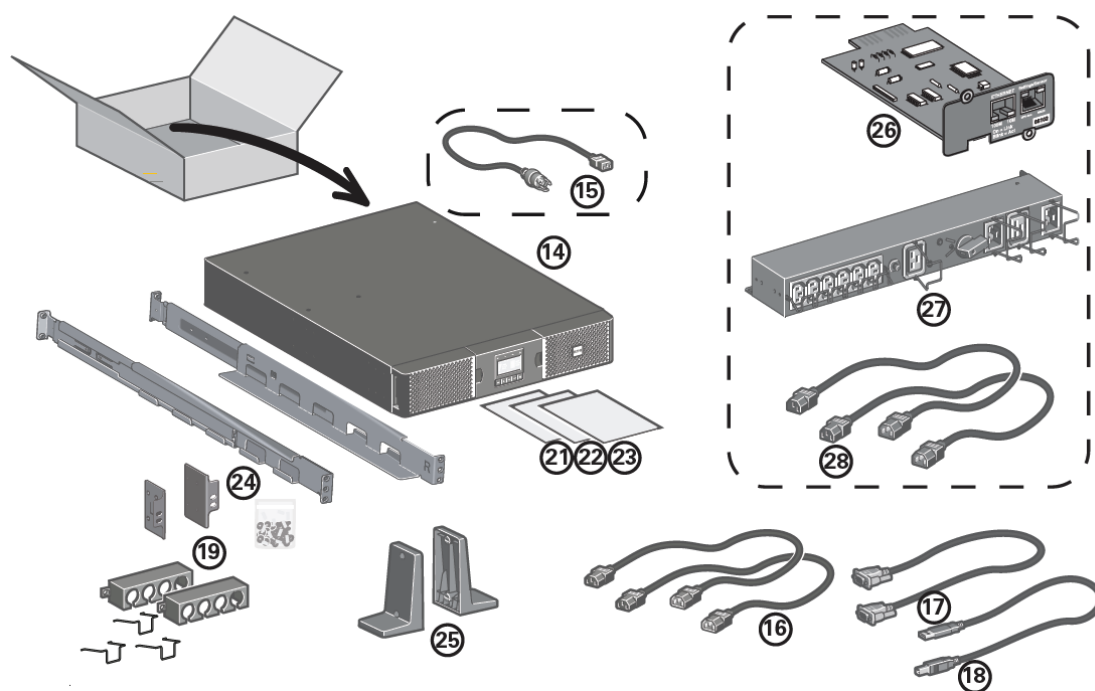

Комплектация ИБП Eaton 9PX Li Ion

№	Комплектация	Артикул ИБП
Стандартный комплект		
1	ИБП 9PX Li Ion	9PX1500IRT2U-L
16	Два соединительных кабеля для защищаемого оборудования	9PX2200IRT2U-L
17	Кабель связи RS232	9PX3000IRT2U-L
18	Кабель связи USB	9PX1500IRTN-L
19	3 системы фиксации кабелей	9PX2200IRTN-L
21	Брошюра о ПО	9PX3000IRTN-L
22	Инструкции по безопасности	
23	Быстрый старт	
24	Монтажный комплект для 19-дюймовых корпусов	
25	2 опоры для вертикальной установки	

№	Комплектация	Артикул ИБП
Дополнительно входит в комплект		
15	Соединительный кабель к источнику переменного тока	9PX2200IRT2U-L 9PX3000IRT2U-L 9PX2200IRTN-L 9PX3000IRTN-L
26	Коммуникационная карта Network-M2	9PX1500IRTN-L 9PX2200IRTN-L 9PX3000IRTN-L

№	Комплектация
Дополнительные аксессуары (заказываются отдельно)	
22	Коммуникационная карта
23	Блок розеток FlexPDU
24	Кабели для соединения блока розеток FlexPDU с ИБП
25	Сервисный байпас HotSwap MBP
26	Кабель для соединения сервисного байпаса HotSwap MBP с ИБП