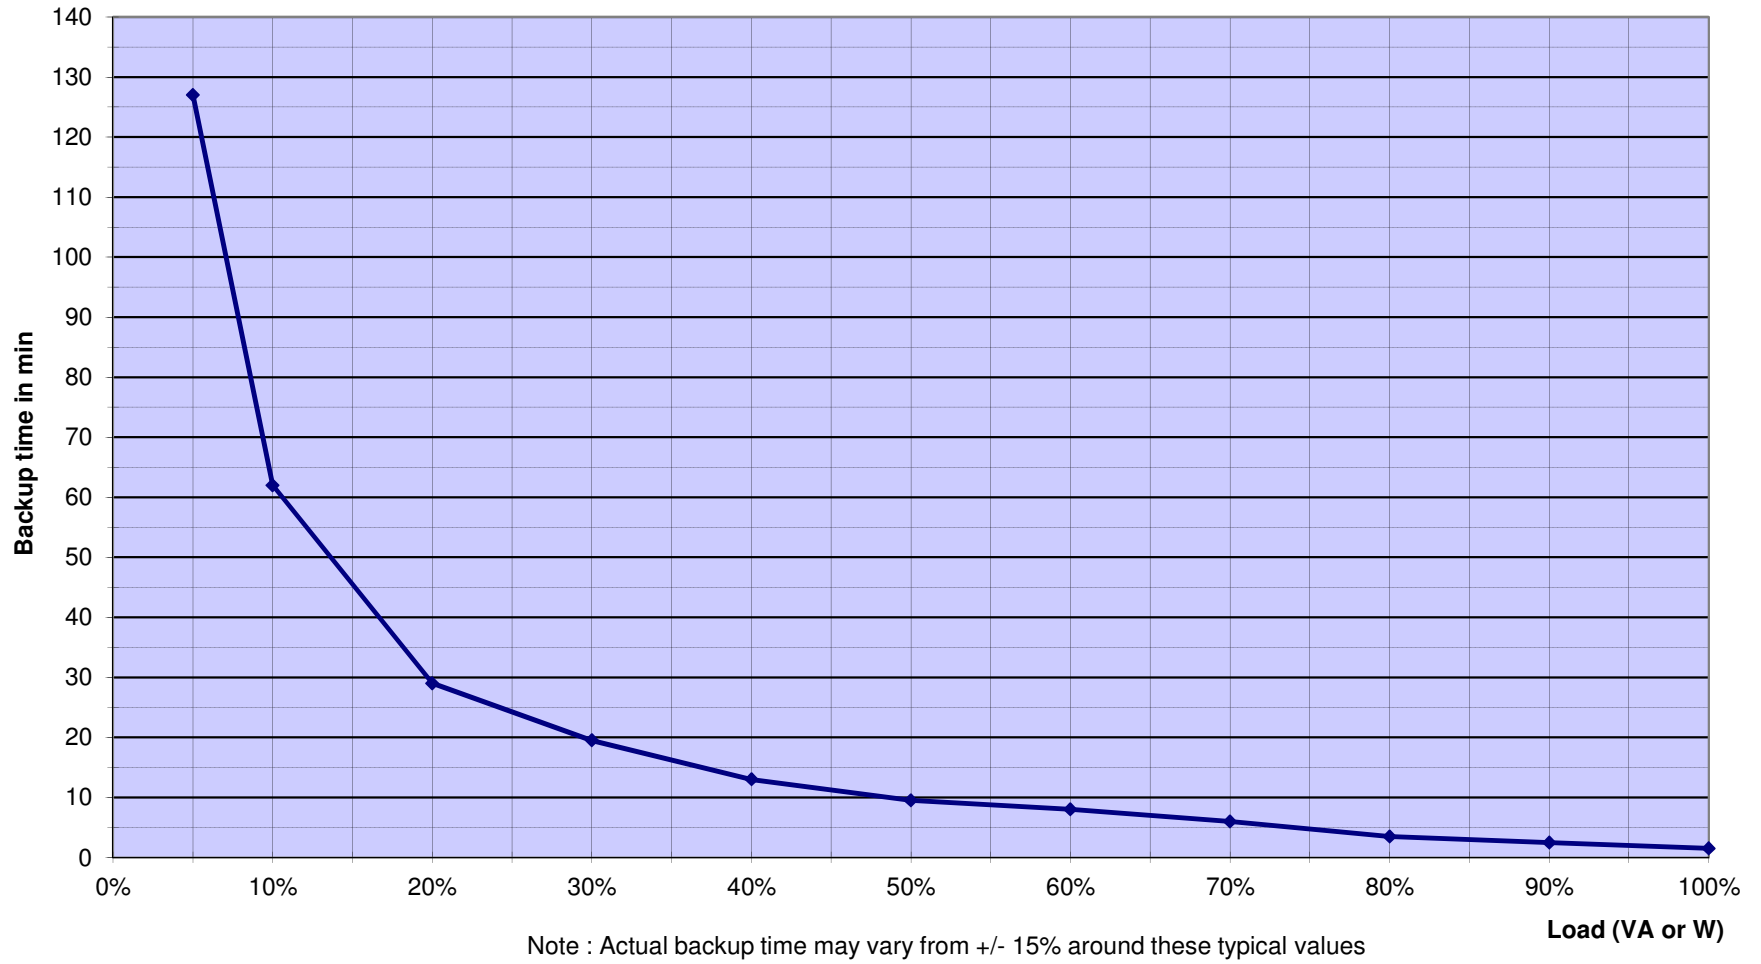

Ellipse ECO 500 (500 VA / 300 W)

Ellipse ECO 650 (650 VA / 400 W)

Ellipse ECO 800 (800 VA / 500 W)

Ellipse ECO 1200 (1200 VA / 750 W)

Ellipse ECO 1600 (1600 VA / 1000 W)