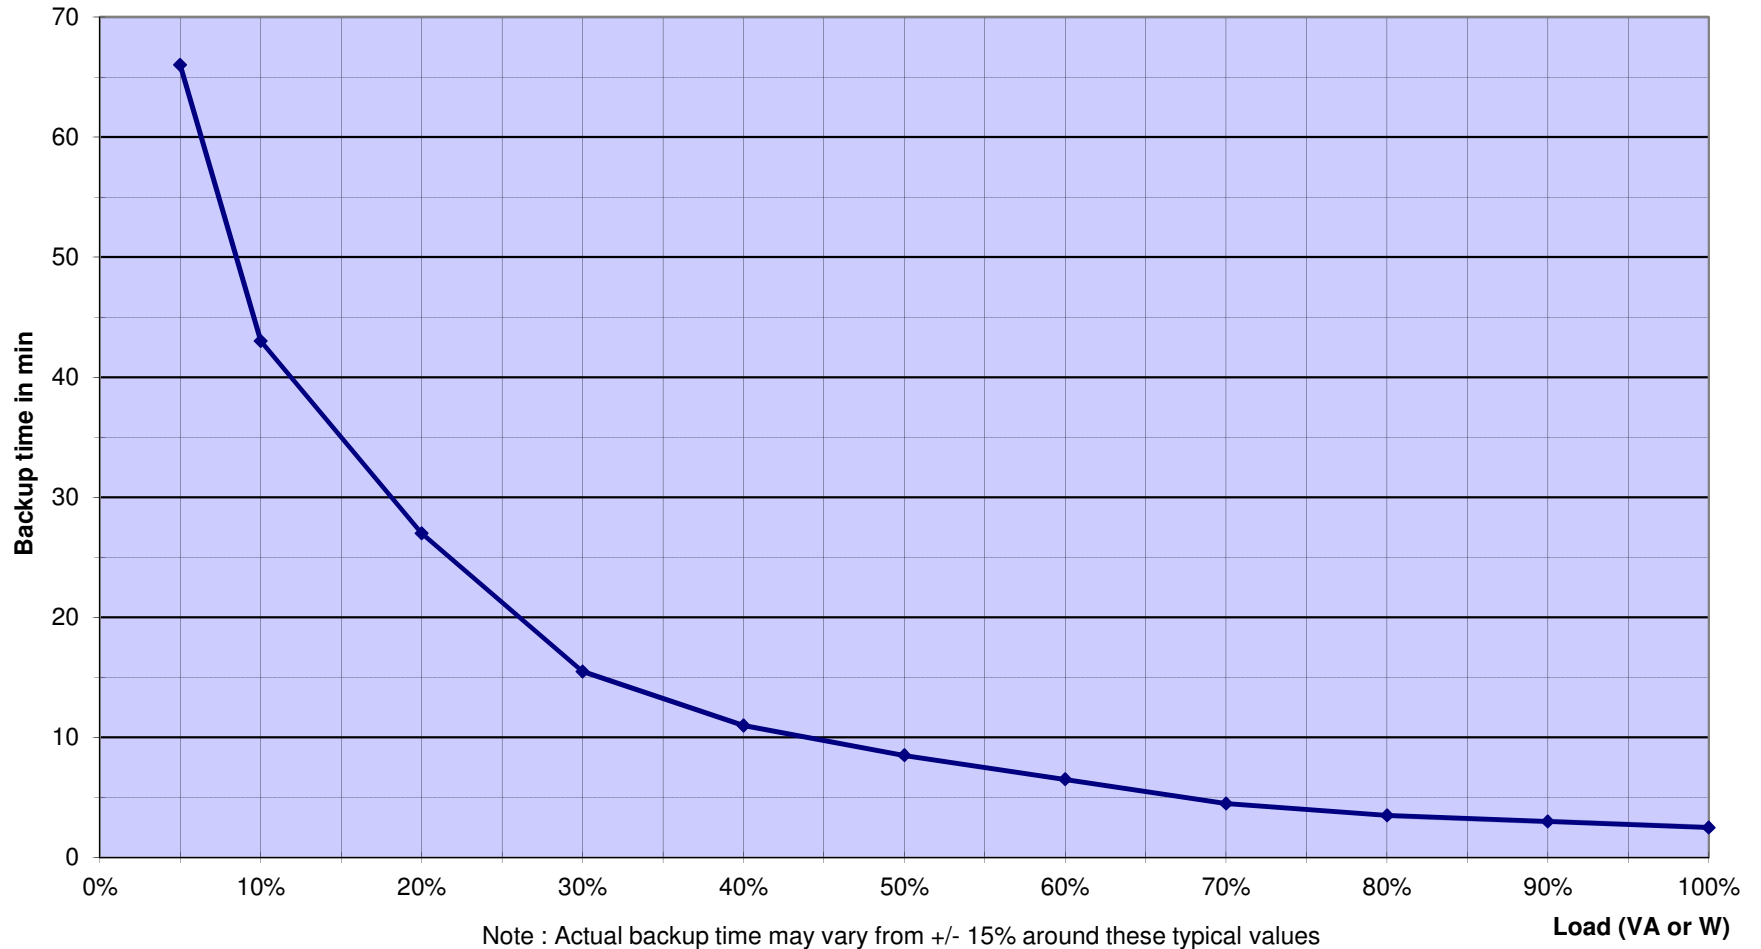

Ellipse ECO 500 (500 VA / 300 W)

Ellipse ECO 650 (650 VA / 400 W)

Ellipse ECO 800 (800 VA / 500 W)

Ellipse ECO 1200 (1200 VA / 750 W)

Ellipse ECO 1600 (1600 VA / 1000 W)