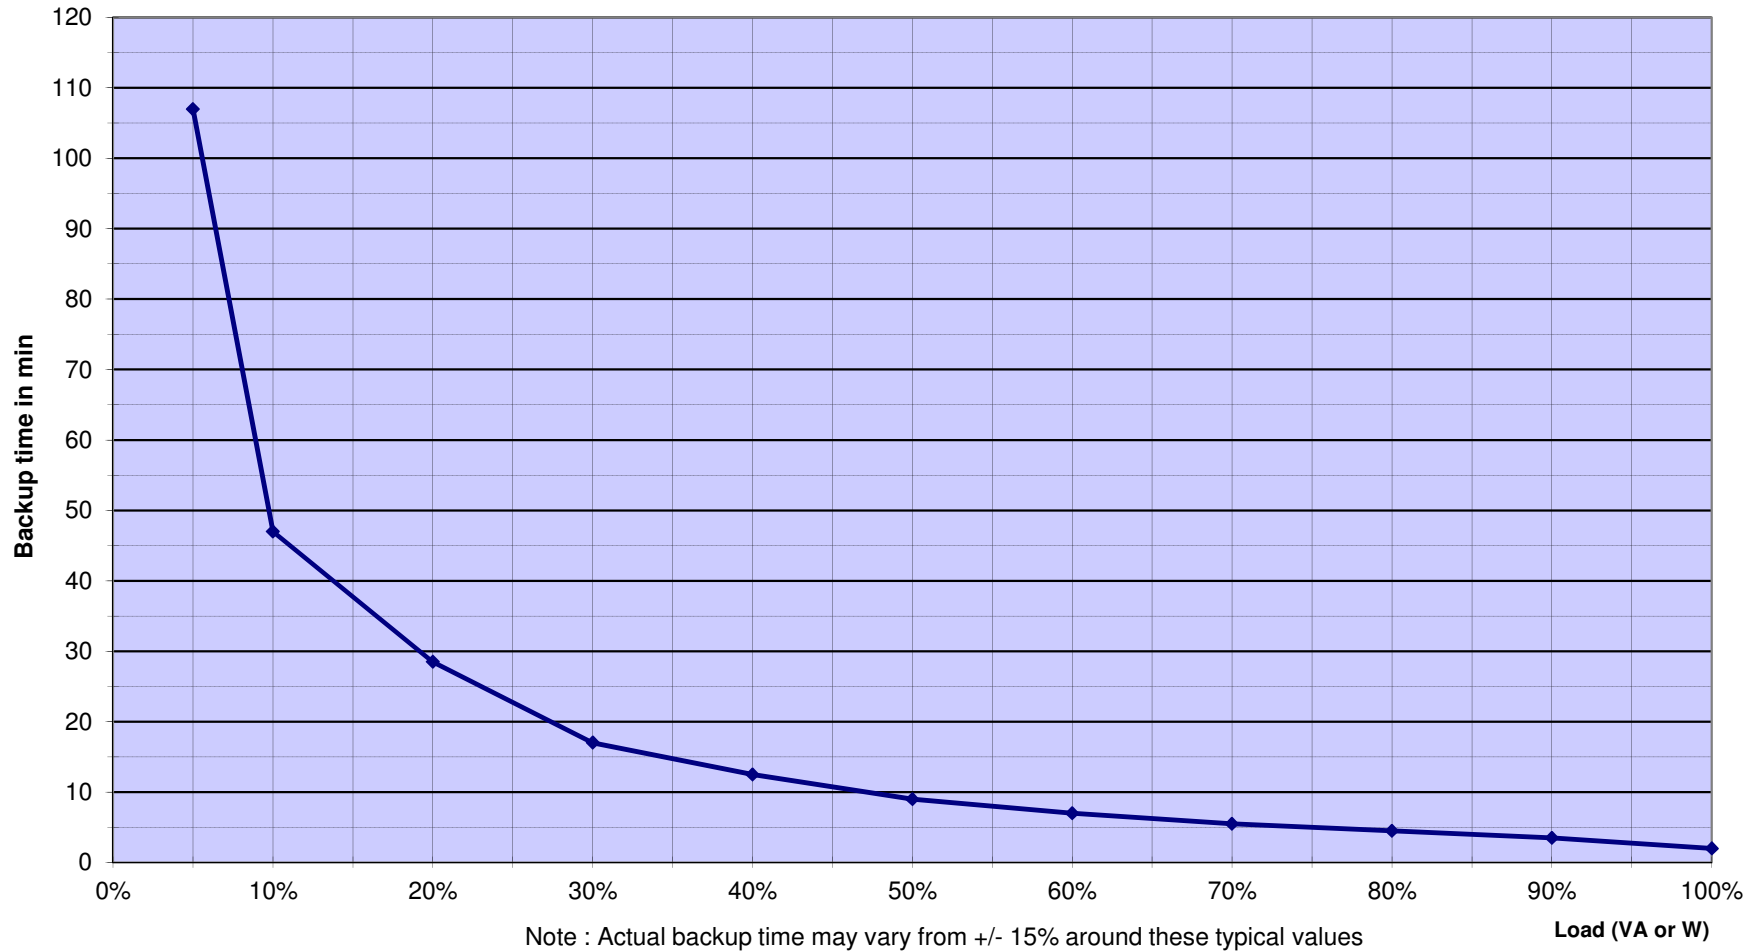

Ellipse ECO 500 (500 VA / 300 W)

Ellipse ECO 650 (650 VA / 400 W)

Ellipse ECO 800 (800 VA / 500 W)

Ellipse ECO 1200 (1200 VA / 750 W)

Ellipse ECO 1600 (1600 VA / 1000 W)