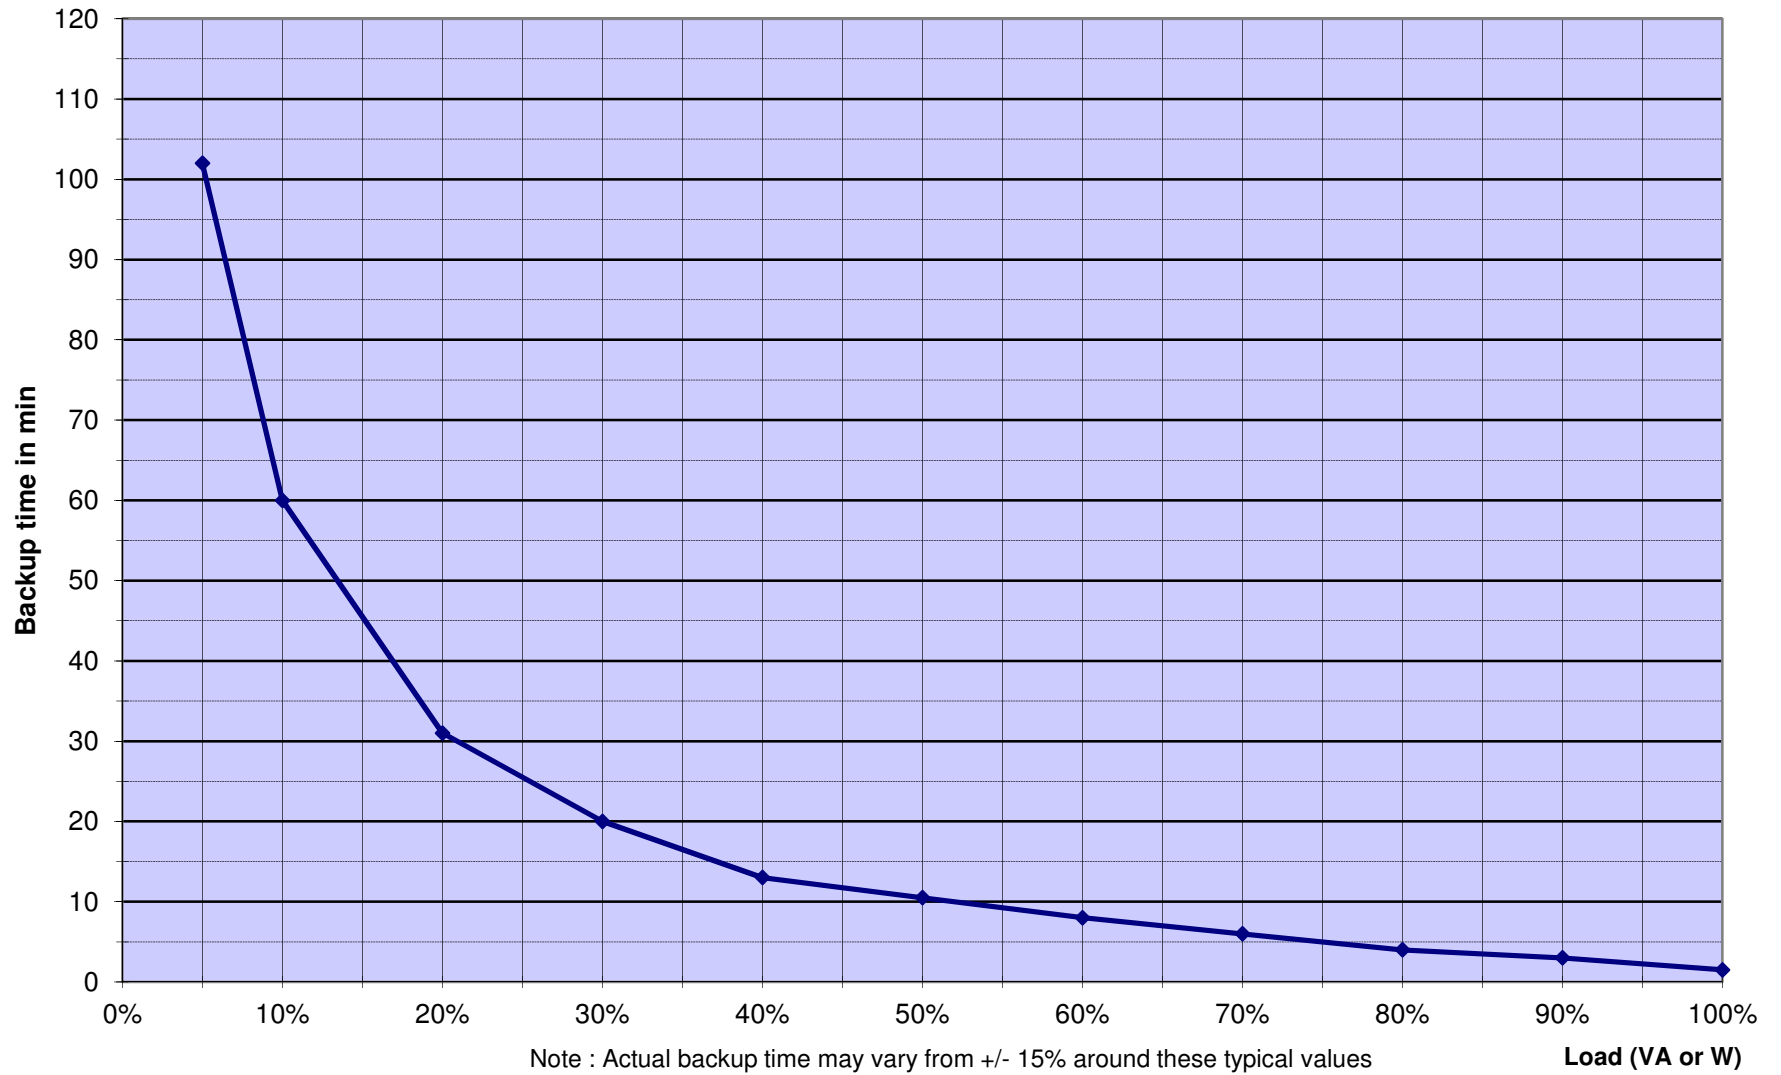

Ellipse ECO 500 (500 VA / 300 W)

Ellipse ECO 650 (650 VA / 400 W)

Ellipse ECO 800 (800 VA / 500 W)

Ellipse ECO 1200 (1200 VA / 750 W)

Ellipse ECO 1600 (1600 VA / 1000 W)