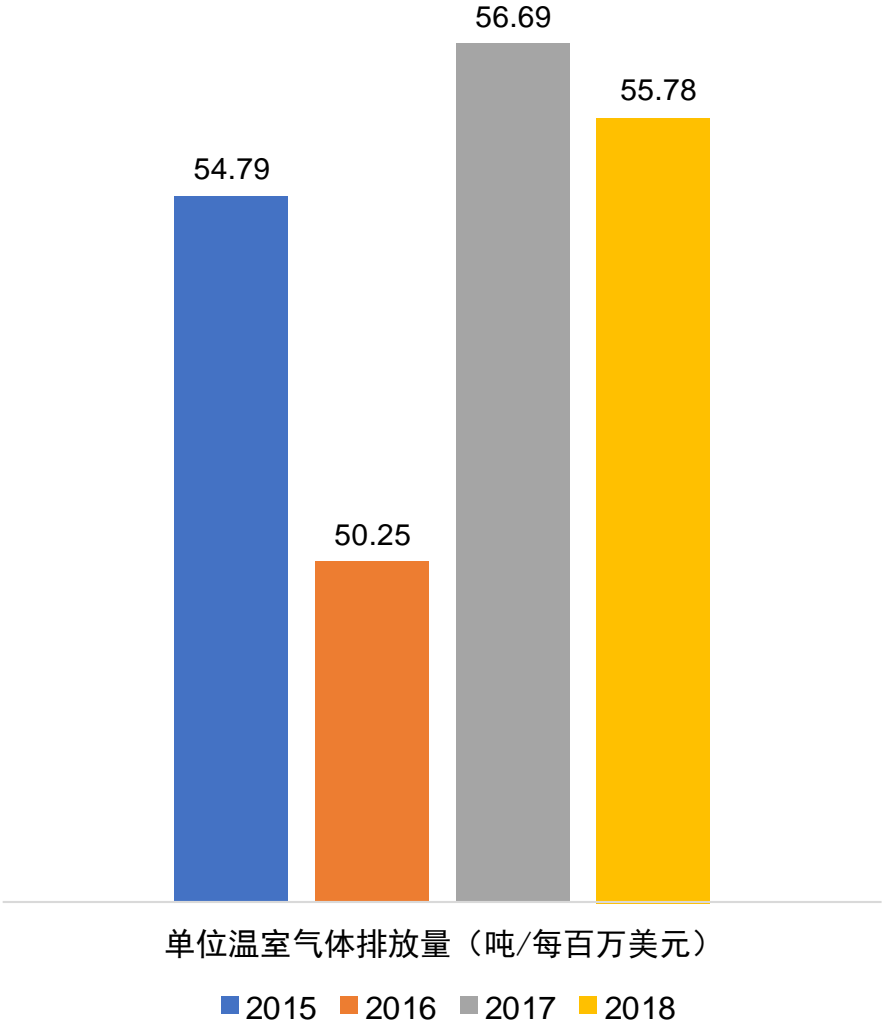

伊顿中国2015-2018电力消耗总量及单位量

伊顿中国2015-2018温室气体排放总量及单位量

伊顿中国2015-2018填埋废弃物总量及单位量

伊顿中国2015-2018水资源消耗量

伊顿中国2015-2018合计应记事故率

伊顿中国2015-2018缺勤事故率