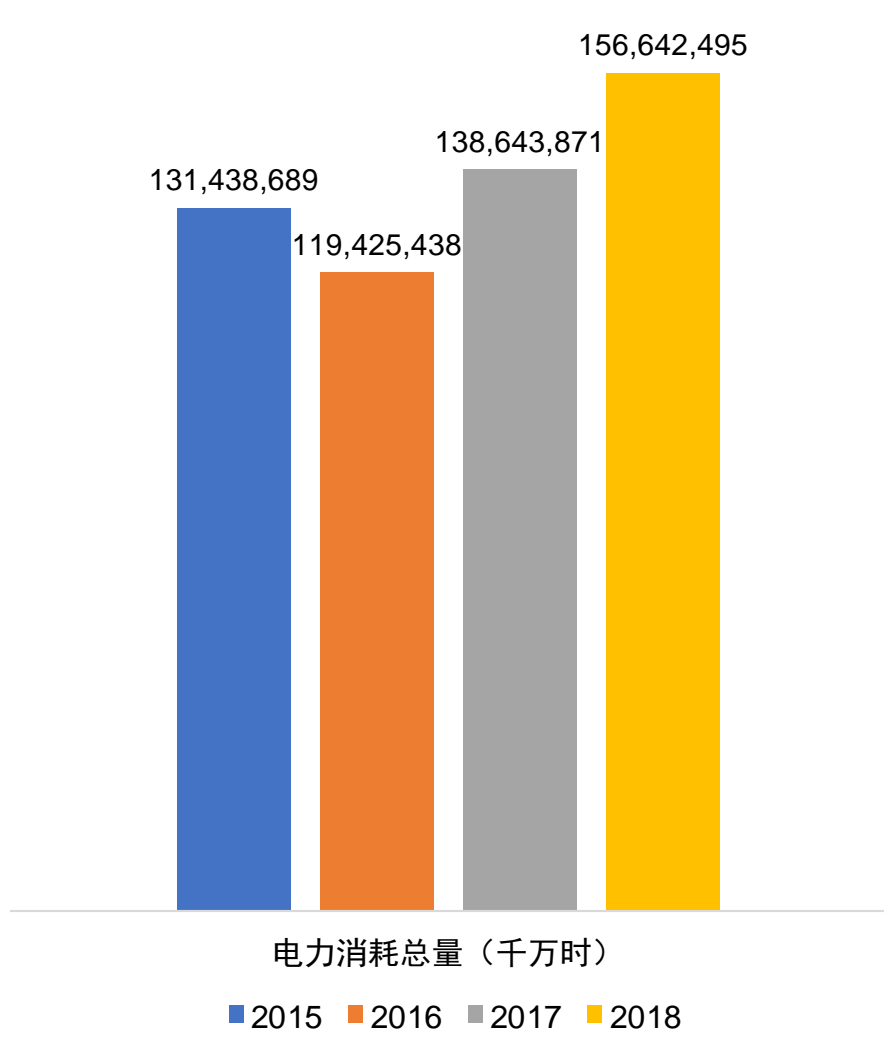

伊顿中国2015-2018电力消耗总量及单位量

伊顿中国2015-2018温室气体排放总量及单位量

伊顿中国2015-2018填埋废弃物总量及单位量

伊顿中国2015-2018水资源消耗量

伊顿中国2015-2018合计应记事故率

伊顿中国2015-2018缺勤事故率