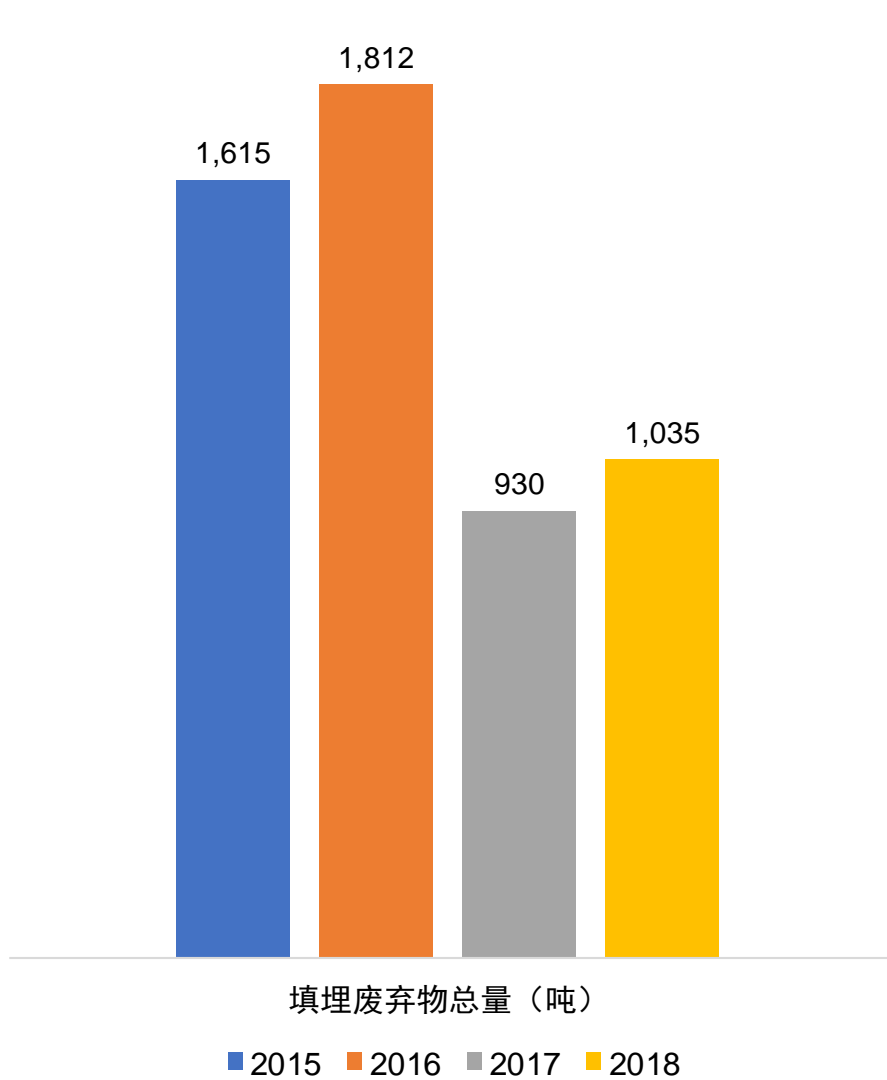

伊顿中国2015-2018电力消耗总量及单位量

伊顿中国2015-2018温室气体排放总量及单位量

伊顿中国2015-2018填埋废弃物总量及单位量

伊顿中国2015-2018水资源消耗量

伊顿中国2015-2018合计应记事故率

伊顿中国2015-2018缺勤事故率