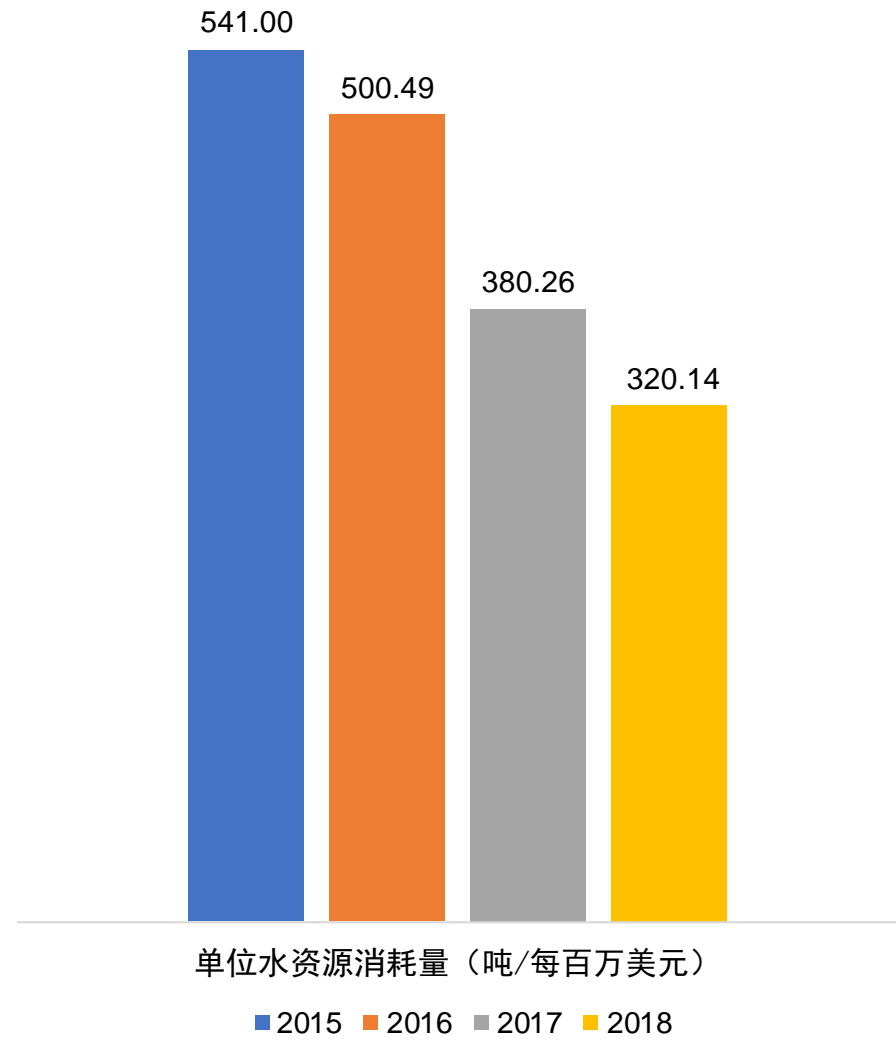

伊顿中国2015-2018电力消耗总量及单位量

伊顿中国2015-2018温室气体排放总量及单位量

伊顿中国2015-2018填埋废弃物总量及单位量

伊顿中国2015-2018水资源消耗量

伊顿中国2015-2018合计应记事故率

伊顿中国2015-2018缺勤事故率