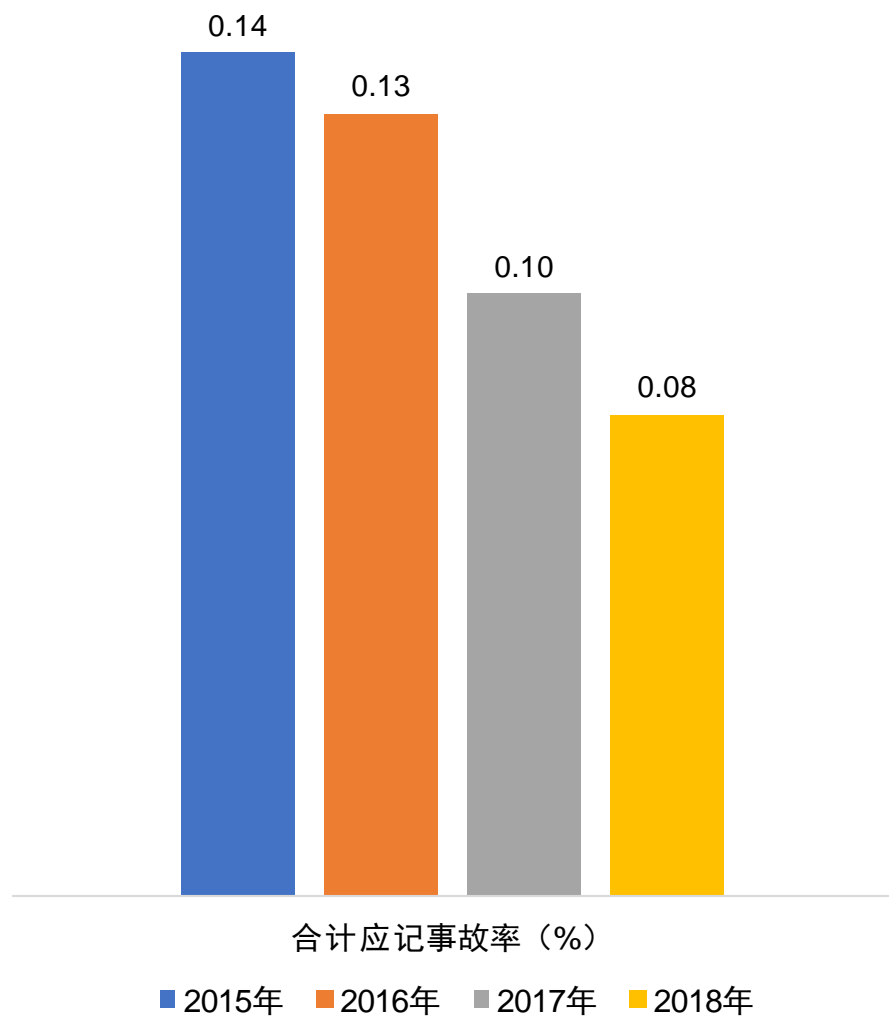

伊顿中国2015-2018电力消耗总量及单位量

伊顿中国2015-2018温室气体排放总量及单位量

伊顿中国2015-2018填埋废弃物总量及单位量

伊顿中国2015-2018水资源消耗量

伊顿中国2015-2018合计应记事故率

伊顿中国2015-2018缺勤事故率