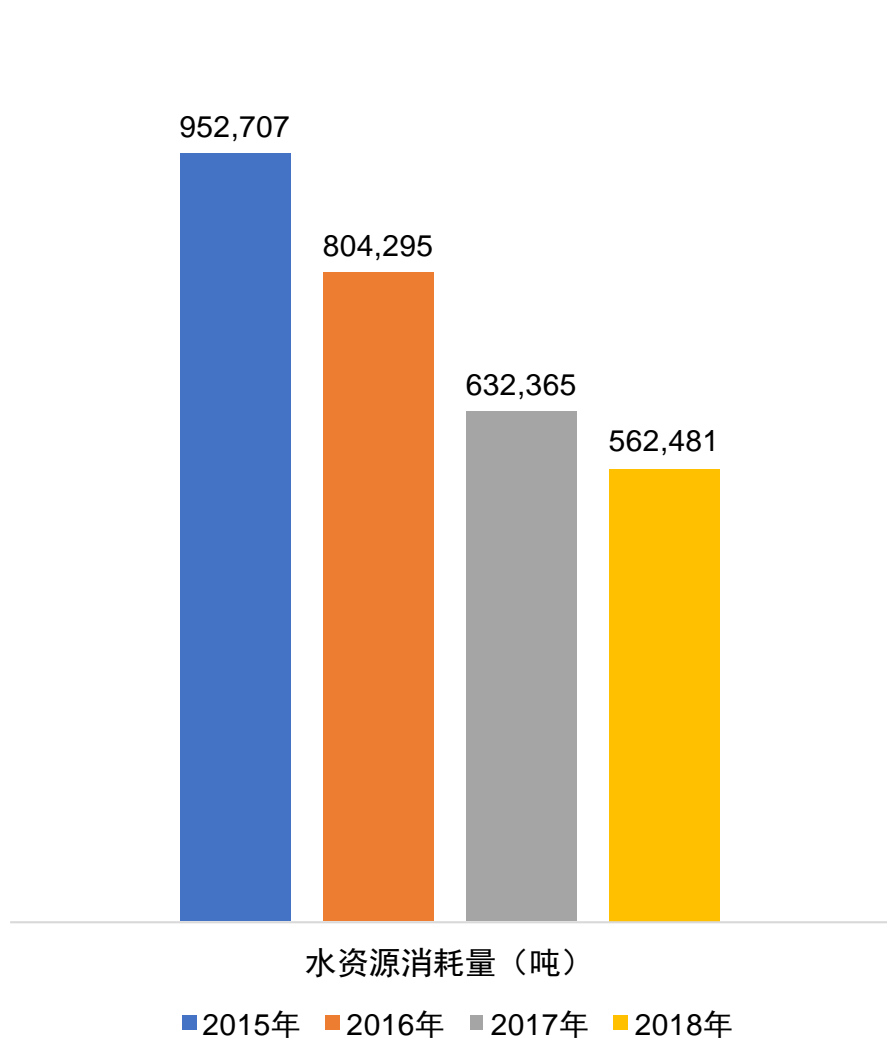

伊顿中国2015-2018电力消耗总量及单位量

伊顿中国2015-2018温室气体排放总量及单位量

伊顿中国2015-2018填埋废弃物总量及单位量

伊顿中国2015-2018水资源消耗量

伊顿中国2015-2018合计应记事故率

伊顿中国2015-2018缺勤事故率