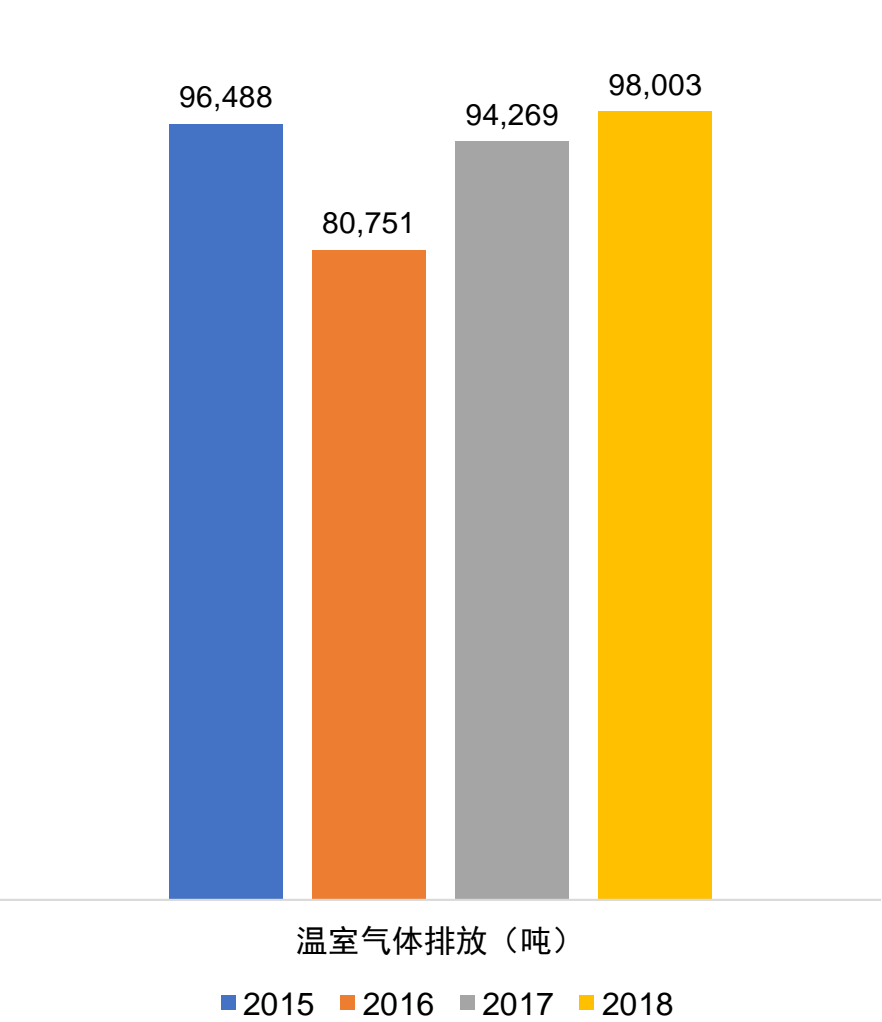

伊顿中国2015-2018电力消耗总量及单位量

伊顿中国2015-2018温室气体排放总量及单位量

伊顿中国2015-2018填埋废弃物总量及单位量

伊顿中国2015-2018水资源消耗量

伊顿中国2015-2018合计应记事故率

伊顿中国2015-2018缺勤事故率