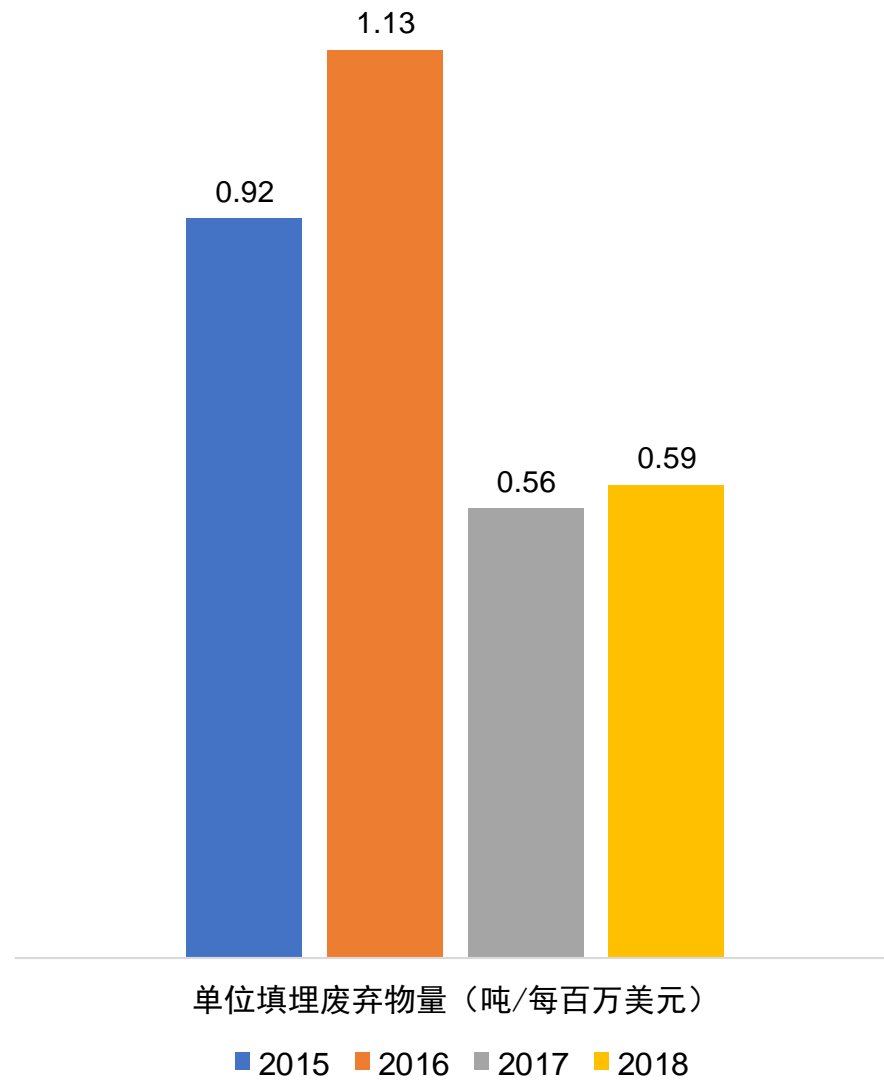

伊顿中国2015-2018电力消耗总量及单位量

伊顿中国2015-2018温室气体排放总量及单位量

伊顿中国2015-2018填埋废弃物总量及单位量

伊顿中国2015-2018水资源消耗量

伊顿中国2015-2018合计应记事故率

伊顿中国2015-2018缺勤事故率