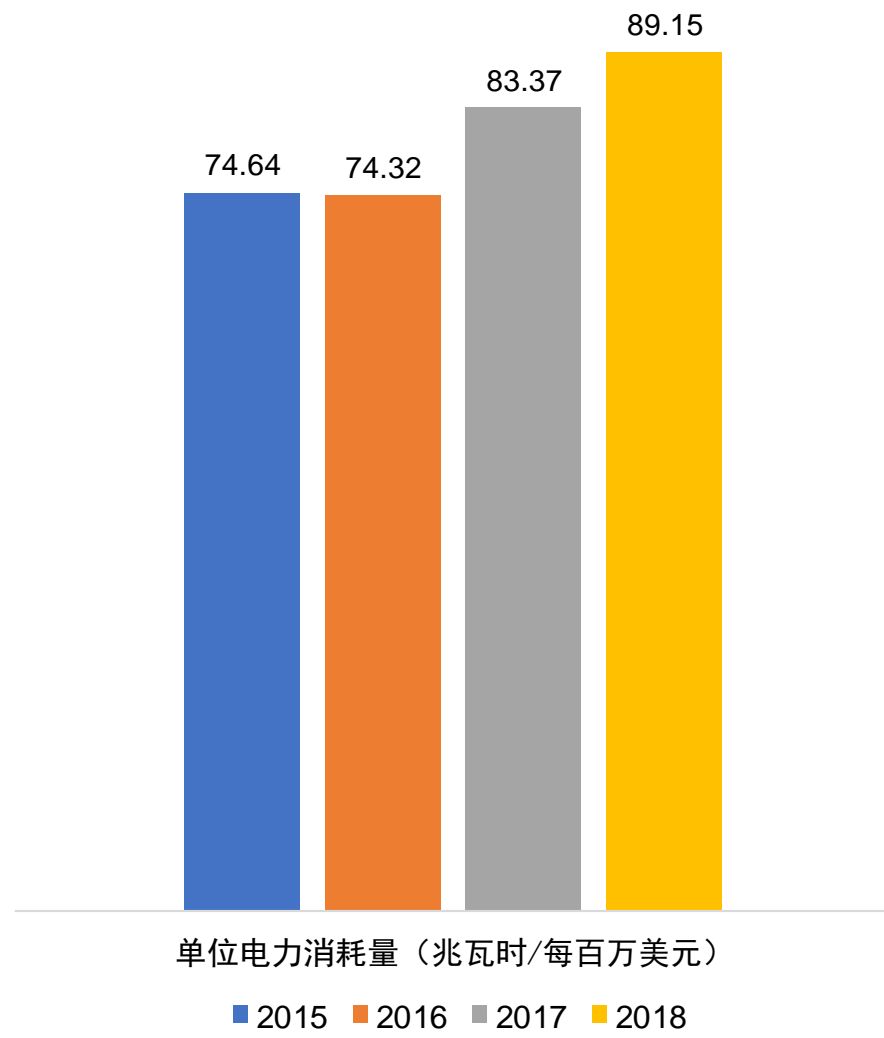

伊顿中国2015-2018电力消耗总量及单位量

伊顿中国2015-2018温室气体排放总量及单位量

伊顿中国2015-2018填埋废弃物总量及单位量

伊顿中国2015-2018水资源消耗量

伊顿中国2015-2018合计应记事故率

伊顿中国2015-2018缺勤事故率